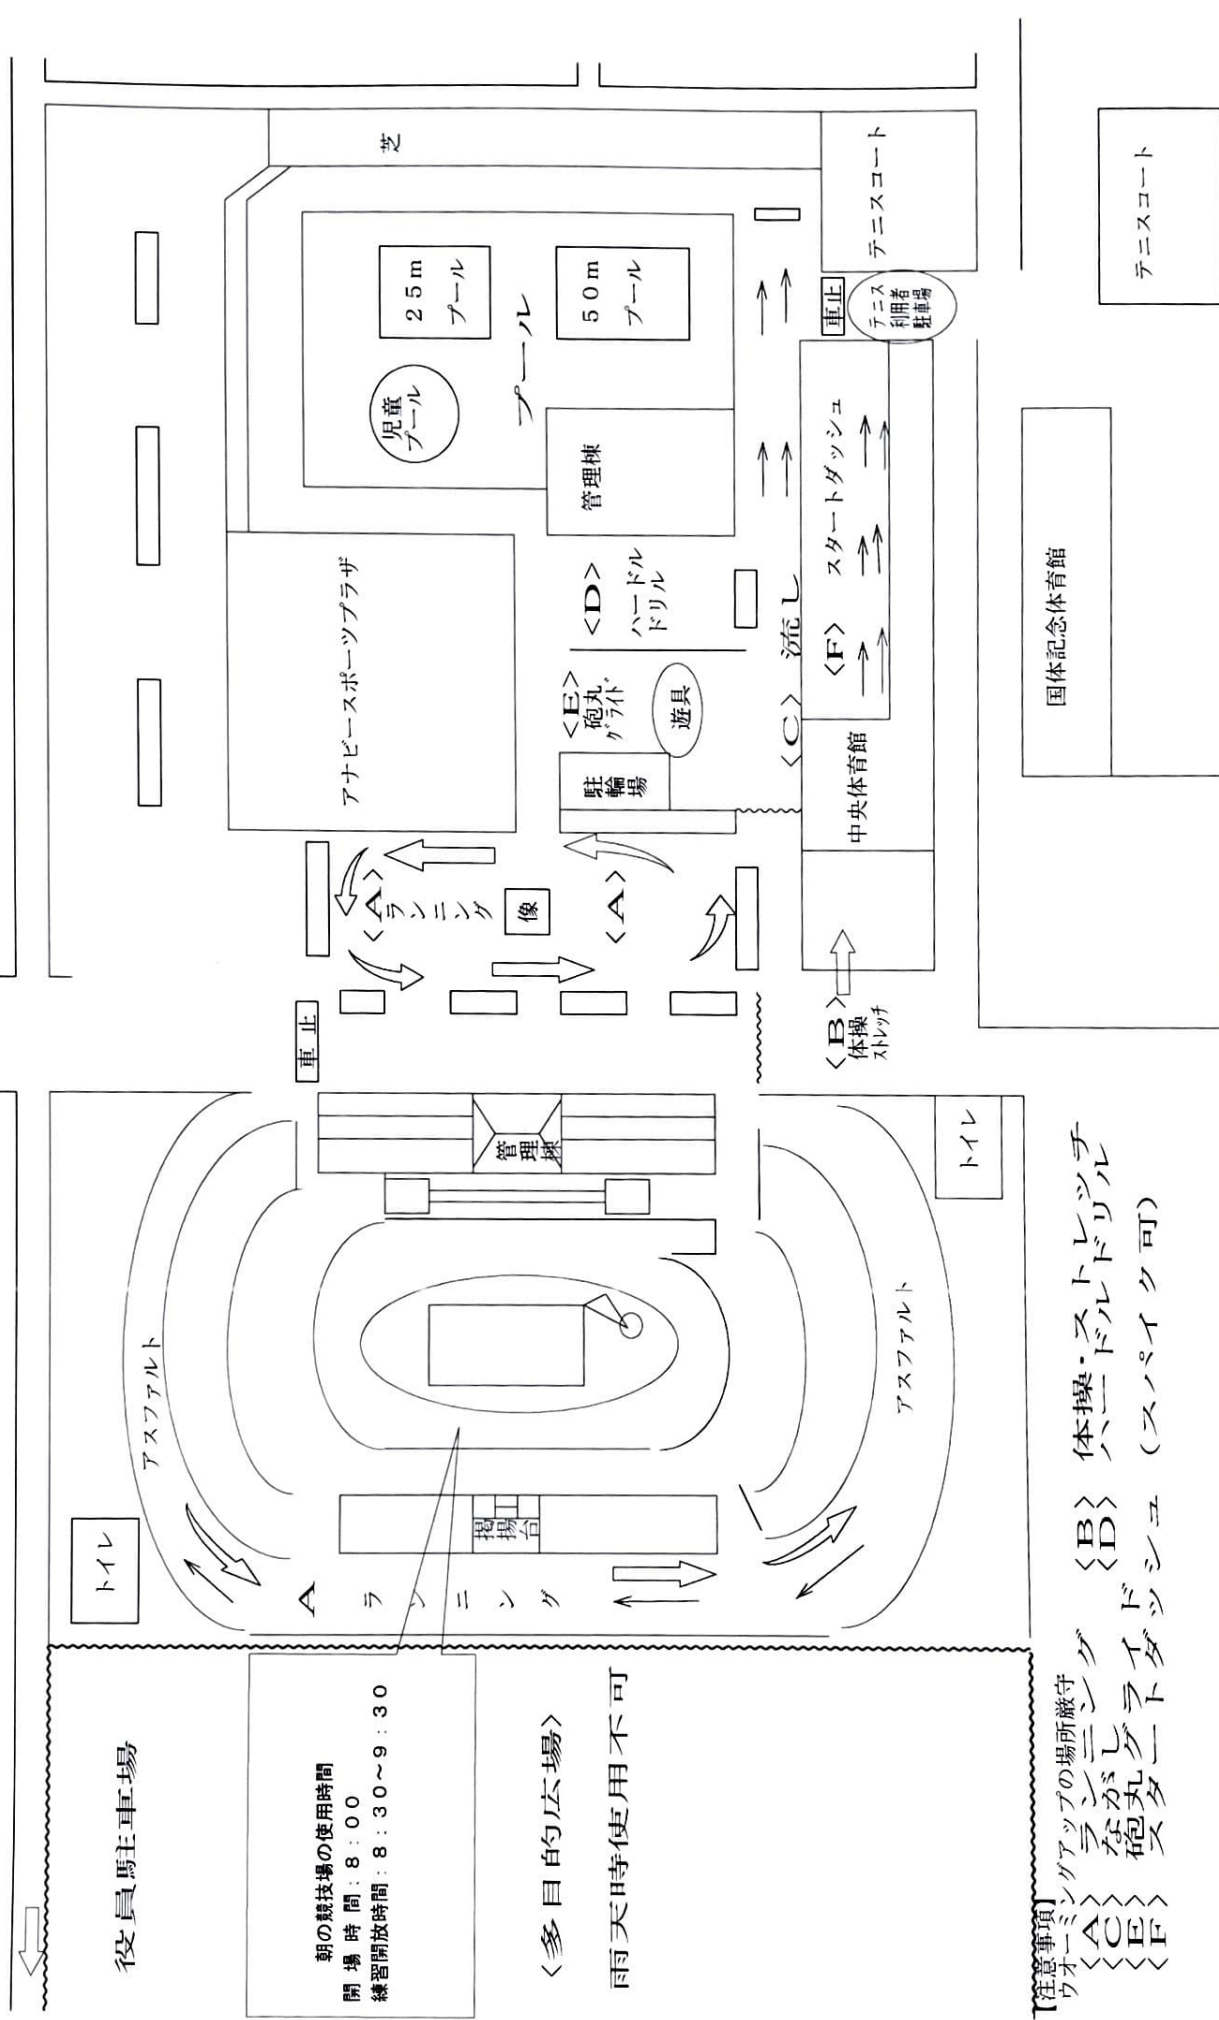

参加者数		参加校 総数
男子	184 名	
女子	131 名	
合計	315 名	61 校

白河市陸上競技場練習区割

多目的広場（ウォーミングアップ場）使用図

陸上競技場東側の
多目的広場拡大図

役員駐車場

朝の競技場の使用時間
 開場時間：8:00
 練習開放時間：8:30～9:30

<多目的広場>

雨天時使用不可