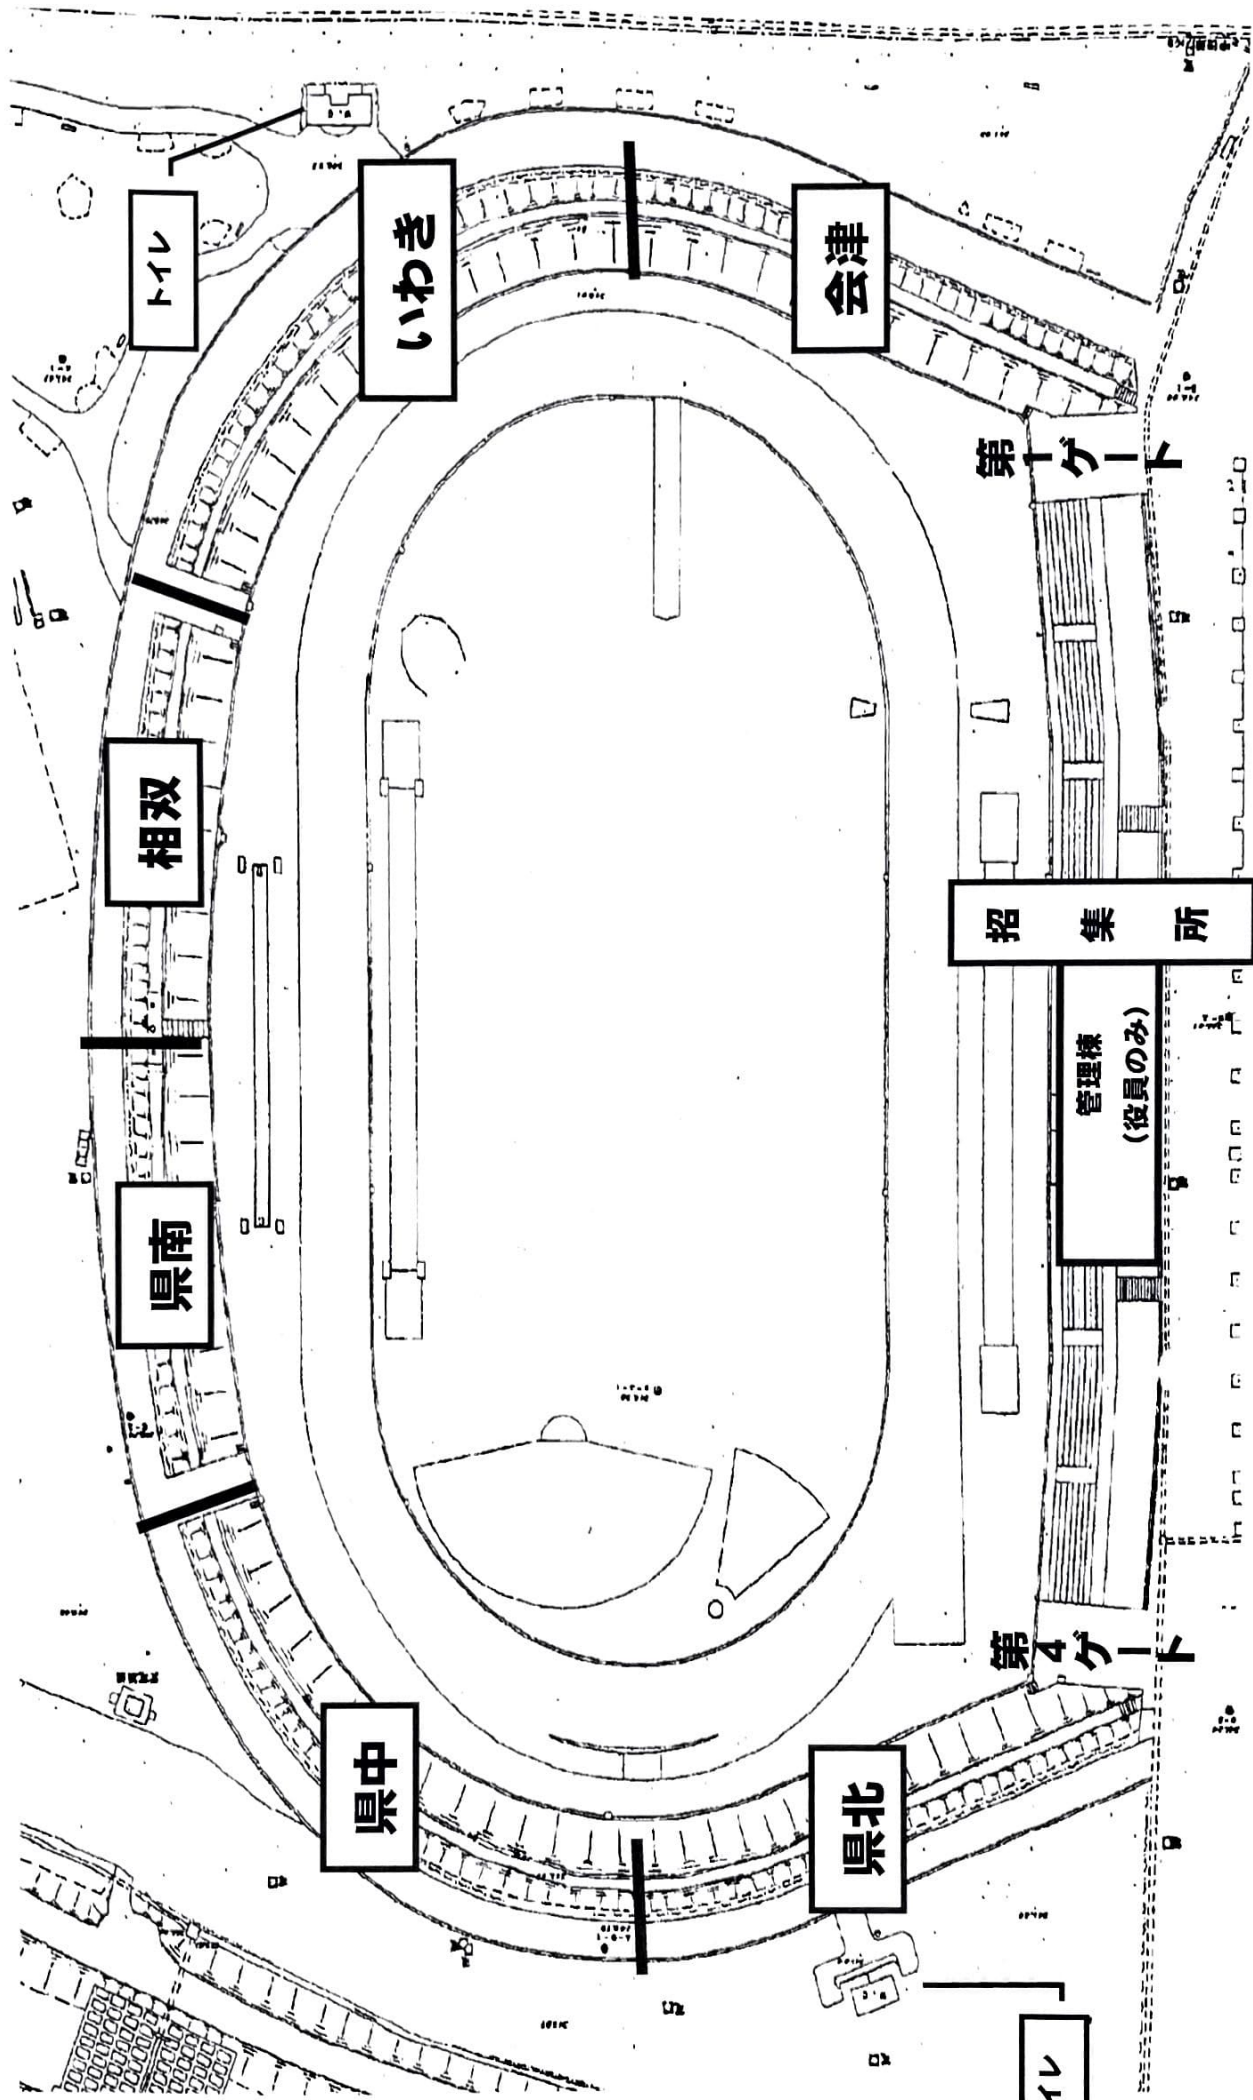

地区別・男女別参加人数一覧表

地区	No	学校名	男子	女子	計
県北	1	福島第一	2	4	6
	2	福島第三	2	3	5
	3	渡利	4	0	4
	4	蓬莱	1	0	1
	5	北信	1	0	1
	6	信夫	2	0	2
	7	桃陵	3	5	8
	8	醸芳	0	1	1
	9	大玉	1	0	1
	10	本宮第二	9	3	12
	11	福島大学附属	1	9	10
小計			26	25	51

地区	No	学校名	男子	女子	計
会津	1	若松第一	4	8	12
	2	若松第二	4	0	4
	3	若松第四	5	5	10
	4	若松第六	1	0	1
	5	一箕	3	0	3
	6	河東学園	1	0	1
	7	会津学鳳	0	1	1
	8	喜多方第一	11	2	13
	9	喜多方第二	1	0	1
	10	坂下	3	2	5
	11	只見	4	1	5
小計			37	19	56

地区	No	学校名	男子	女子	計
県中	1	日和田	1	0	1
	2	安積第二	10	4	14
	3	郡山第一	3	2	5
	4	郡山第四	9	7	16
	5	郡山第五	10	6	16
	6	富田	5	6	11
	7	大槻	2	5	7
	8	須賀川第二	0	1	1
	9	仁井田	2	0	2
	10	長沼	2	0	2
	11	船引	2	2	4
小計			46	33	79

地区	No	学校名	男子	女子	計
県南	1	白河中央	11	4	15
	2	白河第二	9	8	17
	3	白河南	7	4	11
	4	五箇	5	1	6
	5	大信	1	0	1
	6	西郷第一	3	7	10
	7	西郷第二	1	0	1
	8	矢吹	5	1	6
	9	棚倉	1	0	1
	10	塙	5	1	6
	11	矢祭	4	4	8
	12	鮫川	1	4	5
	13	石川	0	1	1
	14	ひらた清風	6	5	11
	15	古殿	2	0	2
	16	石川義塾	1	0	1
	17	日大東北	1	0	1
小計			63	40	103

地区	No	学校名	男子	女子	計
いわき	1	平第一	1	2	3
	2	平第二	3	0	3
	3	平第三	2	2	4
	4	小名浜第一	0	1	1
	5	江名	0	1	1
	6	泉	1	5	6
	7	湯本第一	0	1	1
	8	いわき秀英	3	0	3
	9	g3play	1	1	2
小計			11	13	24

地区	No	学校名	男子	女子	計
相双	1	原町第一	1	0	1
	2	原町第二	0	1	1
小計			1	1	2

参加者数		参加校 総数
男子	184 名	
女子	131 名	
合計	315 名	61 校