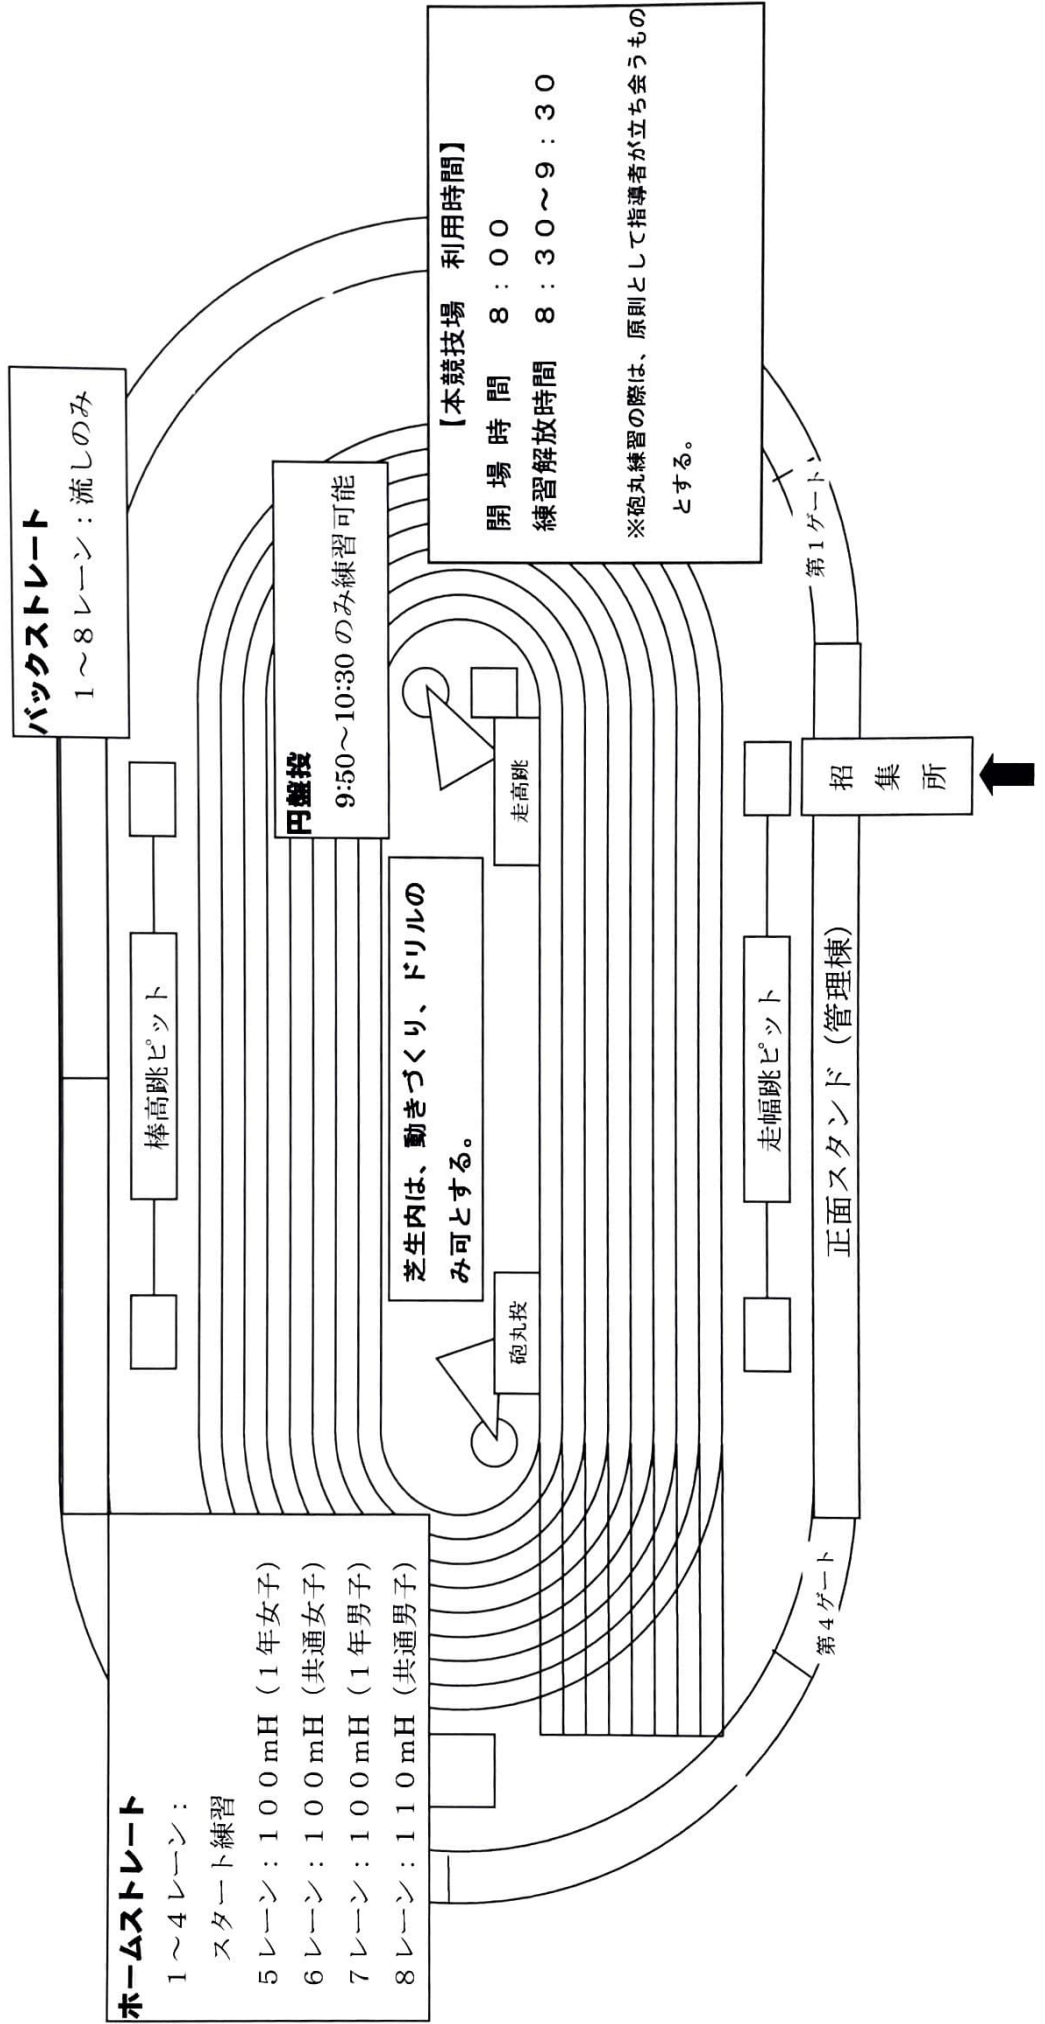

白河市陸上競技場練習区割