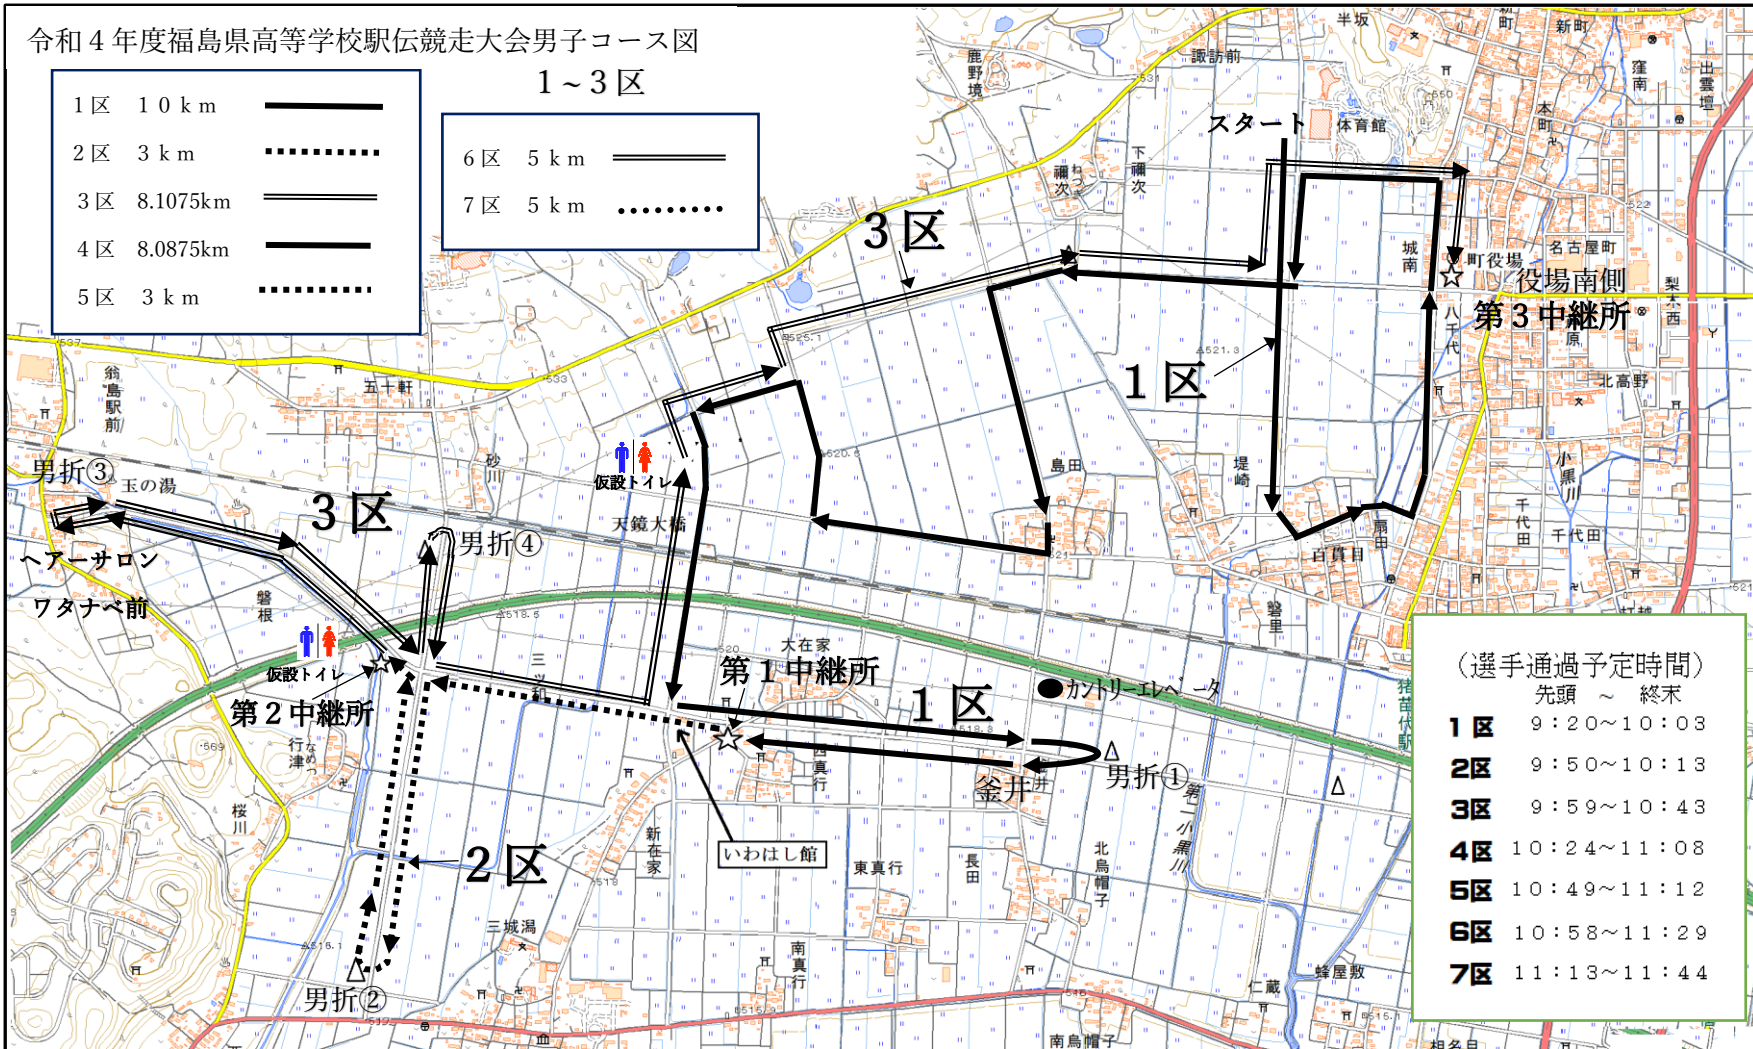

令和4年度福島県高等学校駅伝競走大会男子コース図

1~3区

1区	10 km	———
2区	3 km	.....
3区	8.1075km	====
4区	8.0875km	———
5区	3 km	.....

6区	5 km	———
7区	5 km	.....

(選手通過予定時間)  
先頭 ~ 終末

1区	9:20~10:03
2区	9:50~10:13
3区	9:59~10:43
4区	10:24~11:08
5区	10:49~11:12
6区	10:58~11:29
7区	11:13~11:44