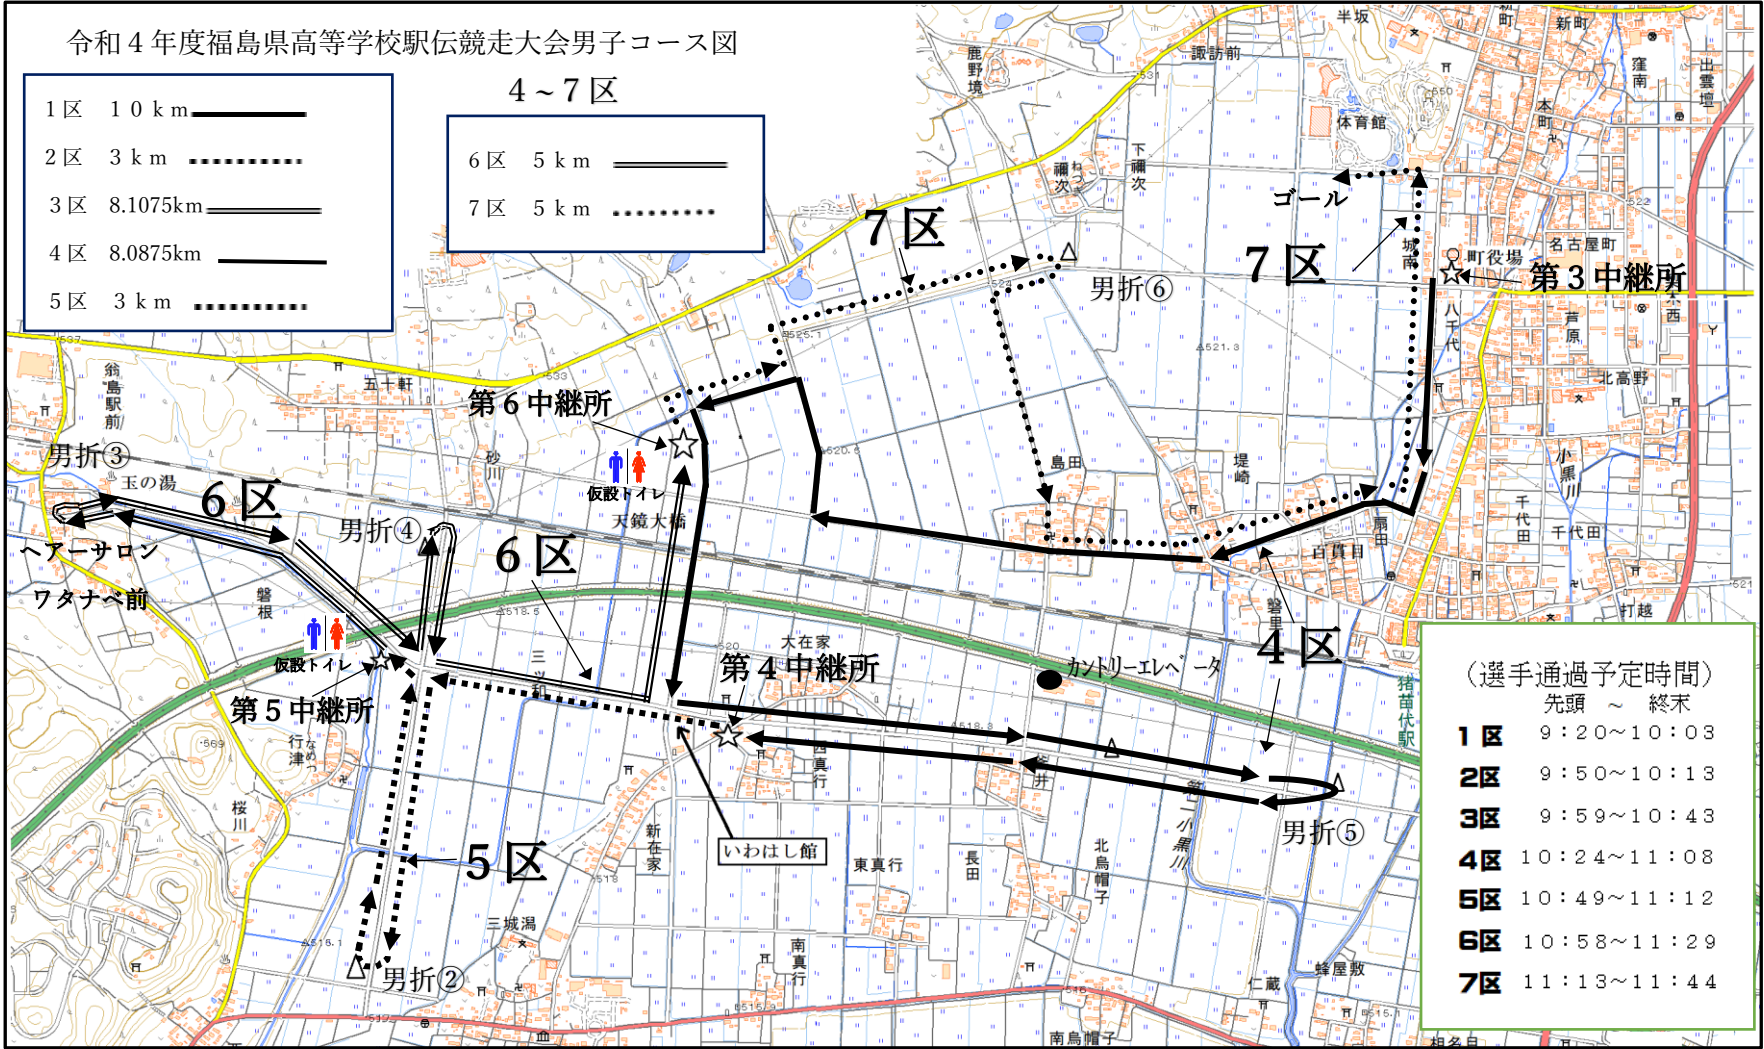

令和4年度福島県高等学校駅伝競走大会男子コース図

- 1区 10 km
- 2区 3 km
- 3区 8.1075km
- 4区 8.0875km
- 5区 3 km

4~7区

- 6区 5 km
- 7区 5 km

(選手通過予定時間)  
先頭 ~ 終末

1区	9:20~10:03
2区	9:50~10:13
3区	9:59~10:43
4区	10:24~11:08
5区	10:49~11:12
6区	10:58~11:29
7区	11:13~11:44