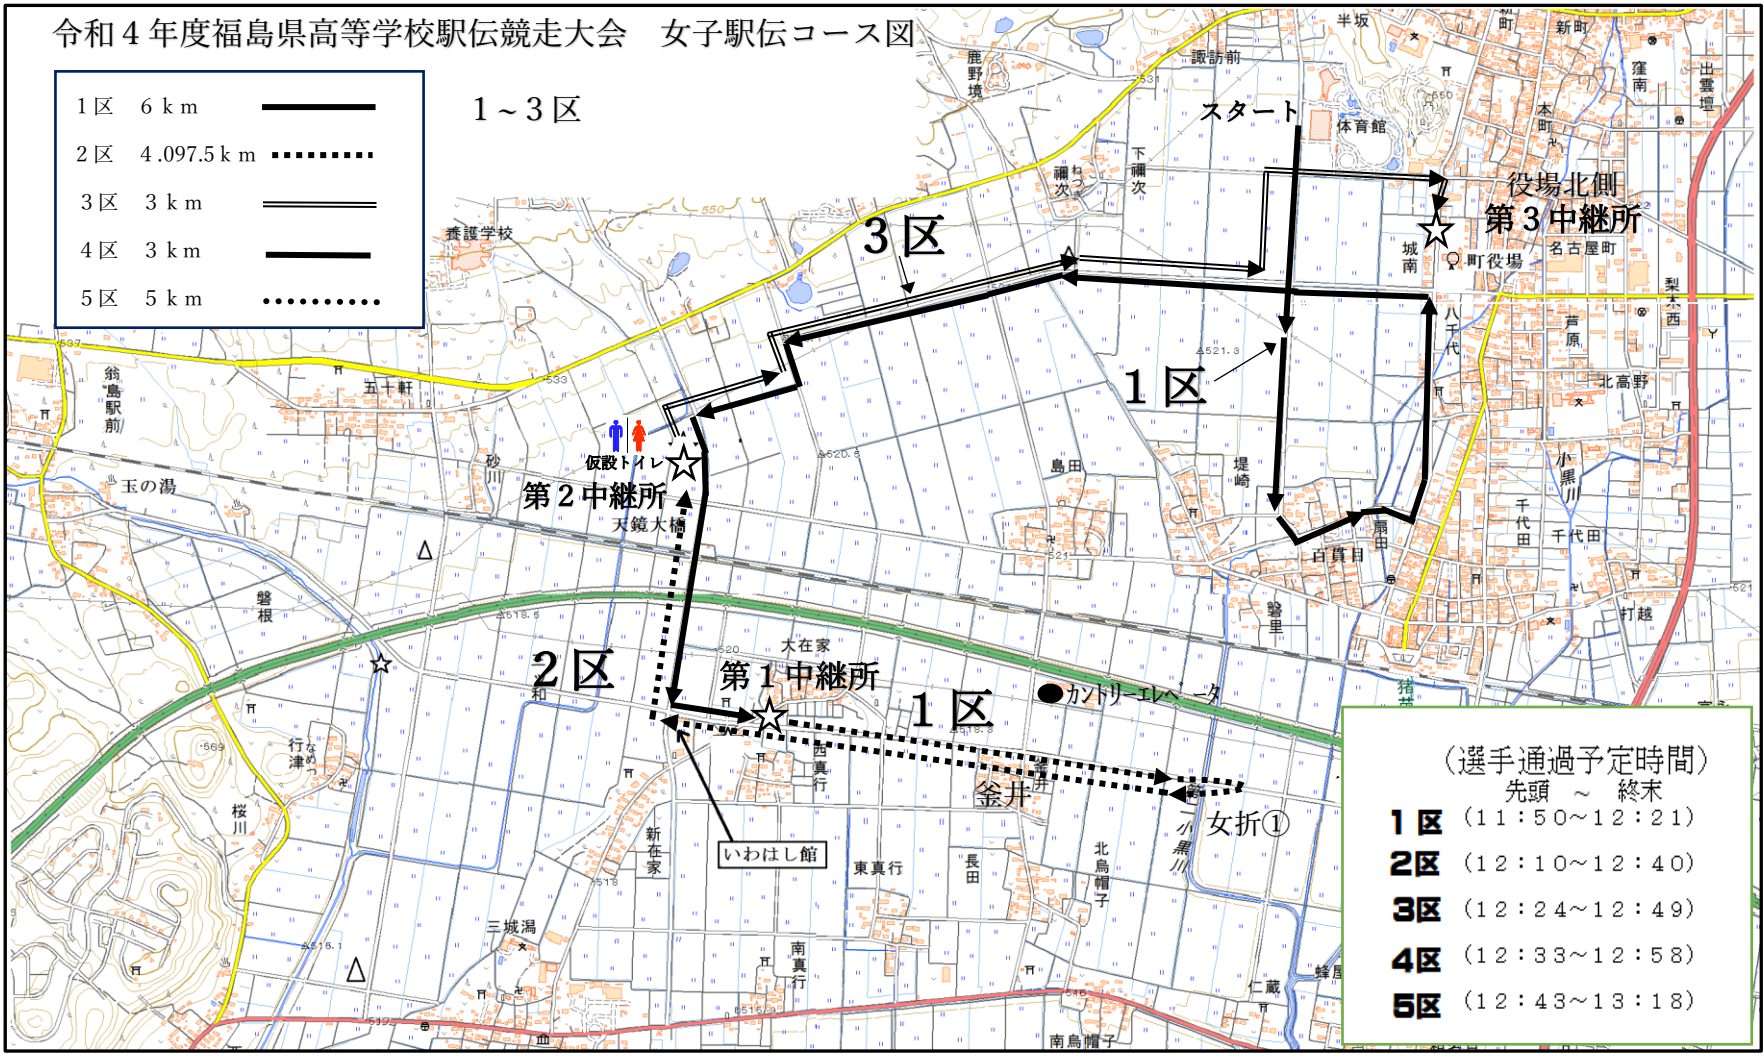

令和4年度福島県高等学校駅伝競走大会 女子駅伝コース図

1区	6 km	———
2区	4.097.5 km
3区	3 km	=====
4区	3 km	———
5区	5 km

1~3区

(選手通過予定時間)
先頭 ~ 終末

1区	(11:50~12:21)
2区	(12:10~12:40)
3区	(12:24~12:49)
4区	(12:33~12:58)
5区	(12:43~13:18)