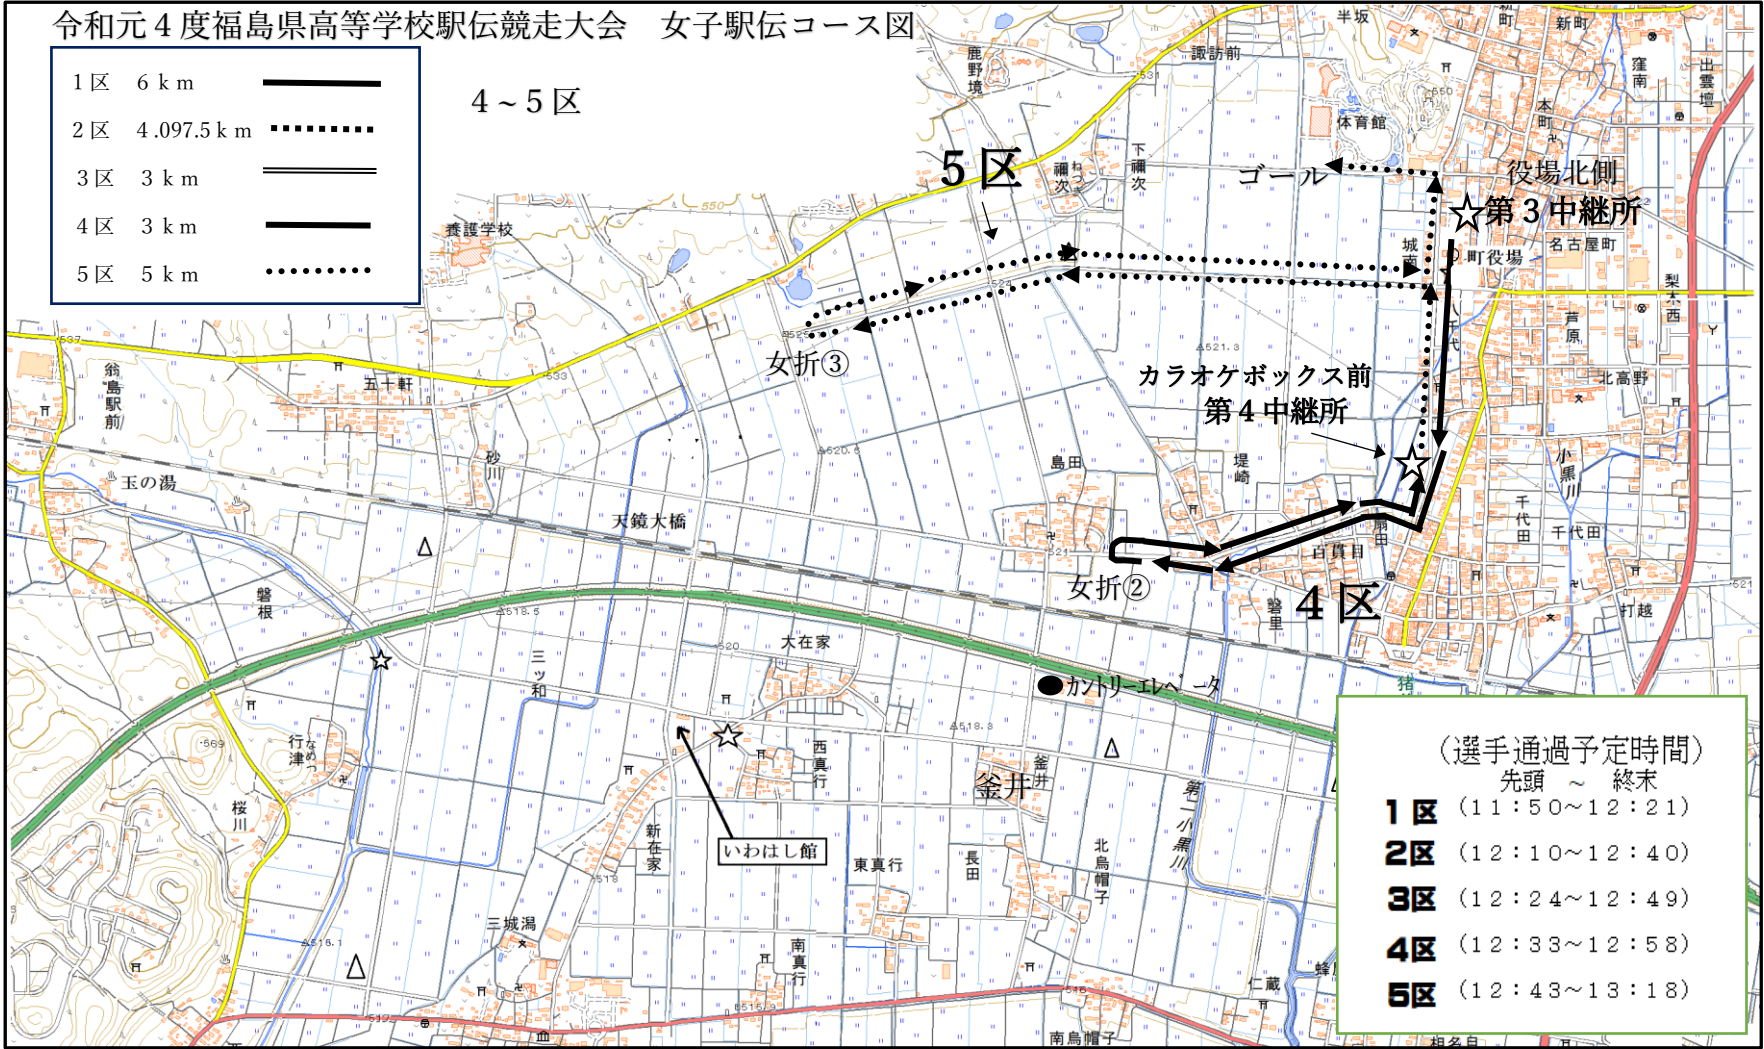

令和元4度福島県高等学校駅伝競走大会 女子駅伝コース図

1区	6 km	
2区	4.097.5 km	
3区	3 km	
4区	3 km	
5区	5 km	

4~5区

(選手通過予定時間)
先頭 ~ 終末

- 1区** (11:50~12:21)
- 2区** (12:10~12:40)
- 3区** (12:24~12:49)
- 4区** (12:33~12:58)
- 5区** (12:43~13:18)