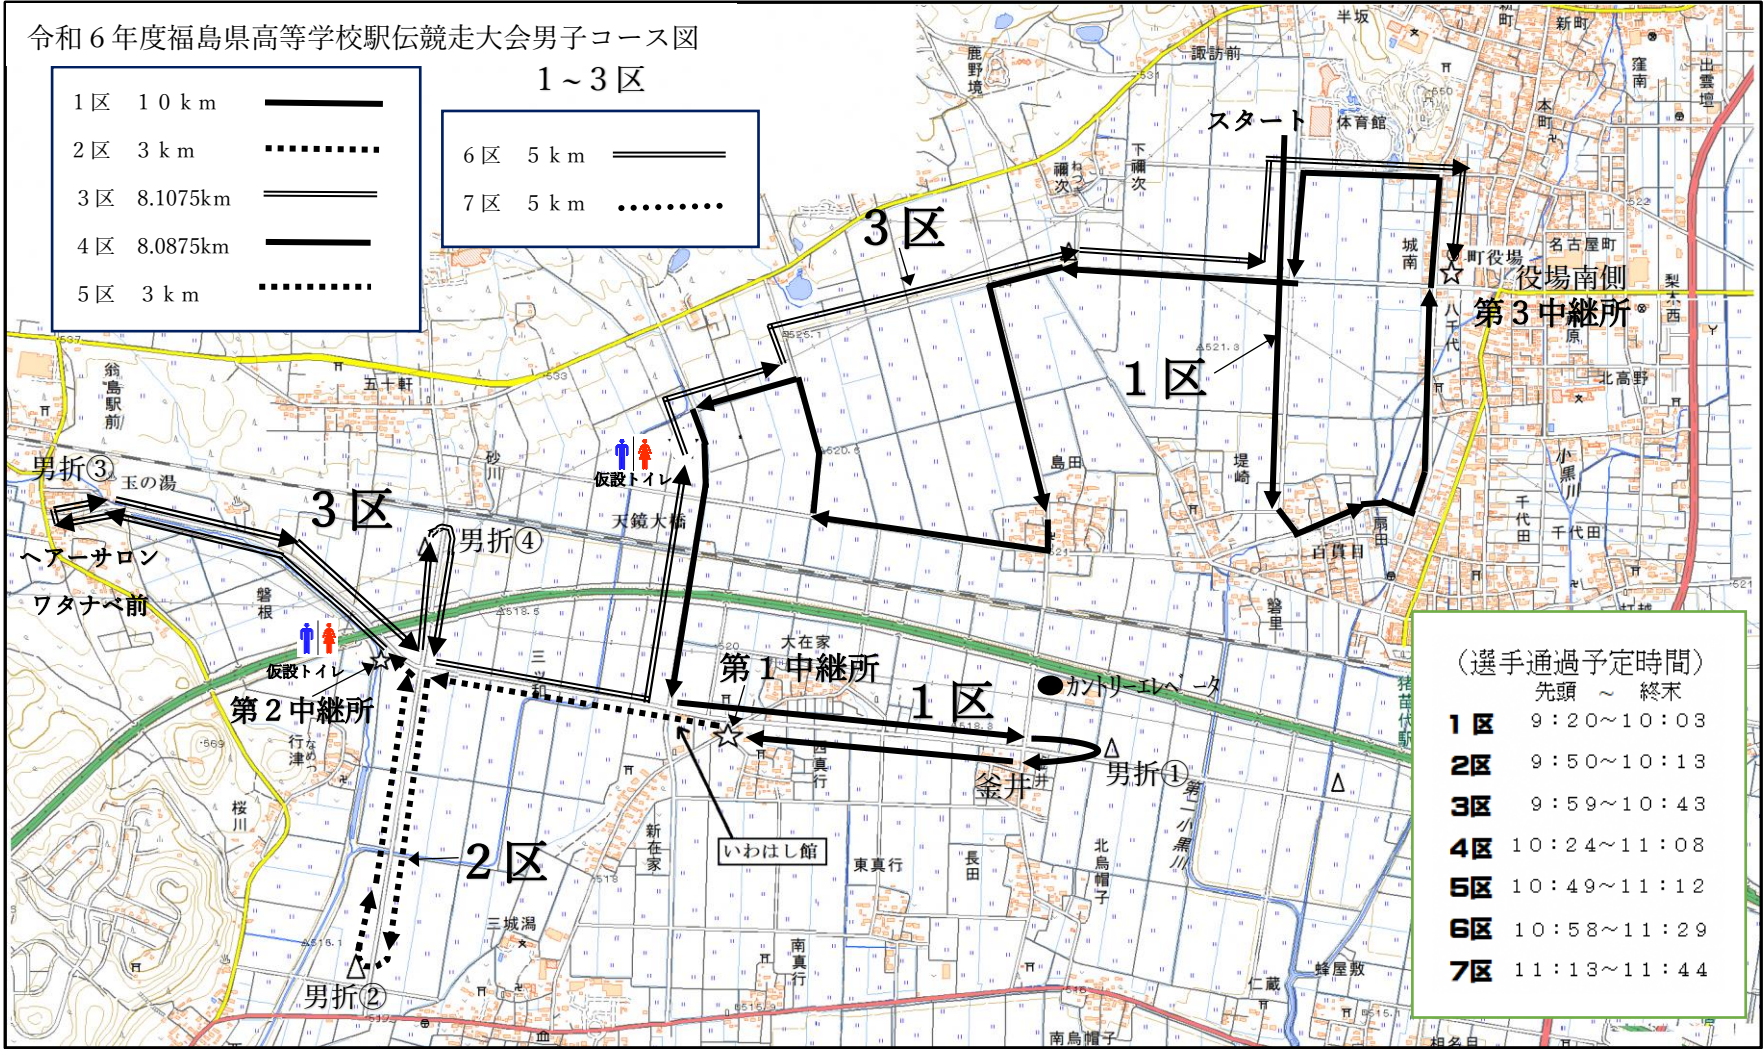

令和6年度福島県高等学校駅伝競走大会男子コース図

1~3区

1区 10 km	———	6区 5 km	———
2区 3 km	.....	7区 5 km	.....
3区 8.1075km	====		
4区 8.0875km	———		
5区 3 km	.....		

(選手通過予定時間)  
先頭 ~ 終末

1区	9:20~10:03
2区	9:50~10:13
3区	9:59~10:43
4区	10:24~11:08
5区	10:49~11:12
6区	10:58~11:29
7区	11:13~11:44