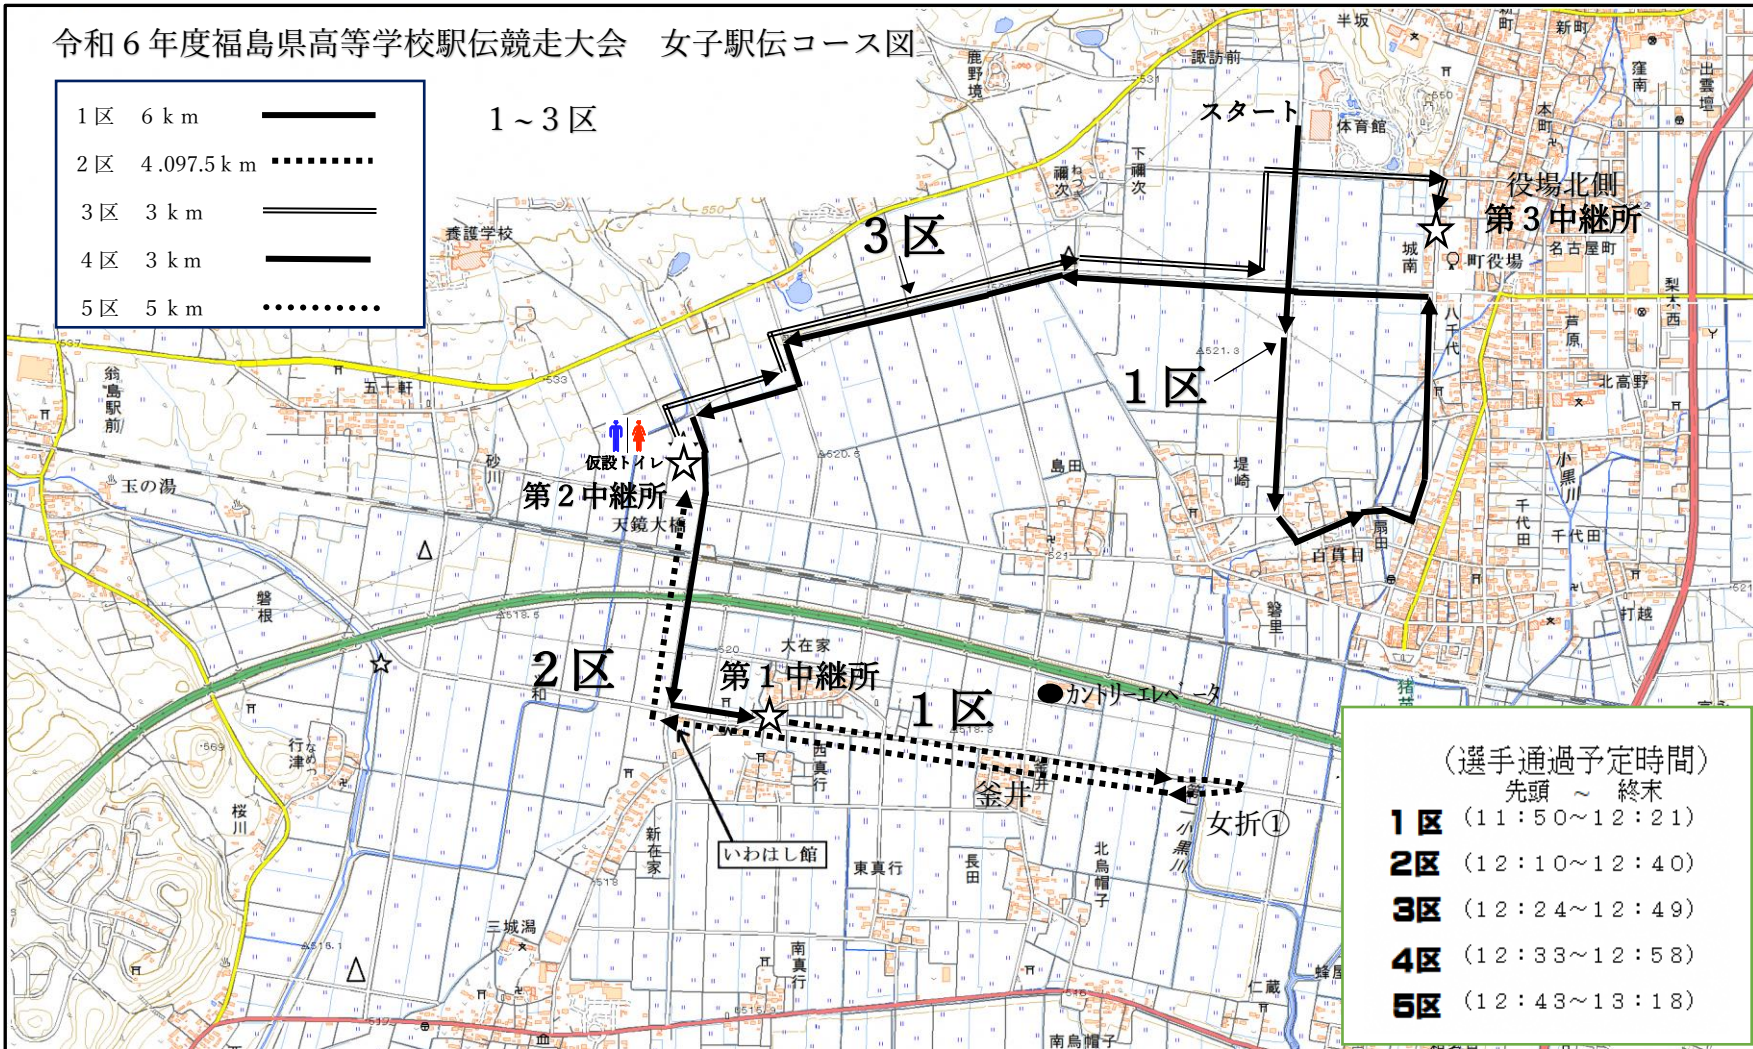

令和6年度福島県高等学校駅伝競走大会 女子駅伝コース図

1区	6 km	———
2区	4.097.5 km
3区	3 km	====
4区	3 km	———
5区	5 km

1~3区

(選手通過予定時間)
先頭 ~ 終末

- 1区** (11:50~12:21)
- 2区** (12:10~12:40)
- 3区** (12:24~12:49)
- 4区** (12:33~12:58)
- 5区** (12:43~13:18)