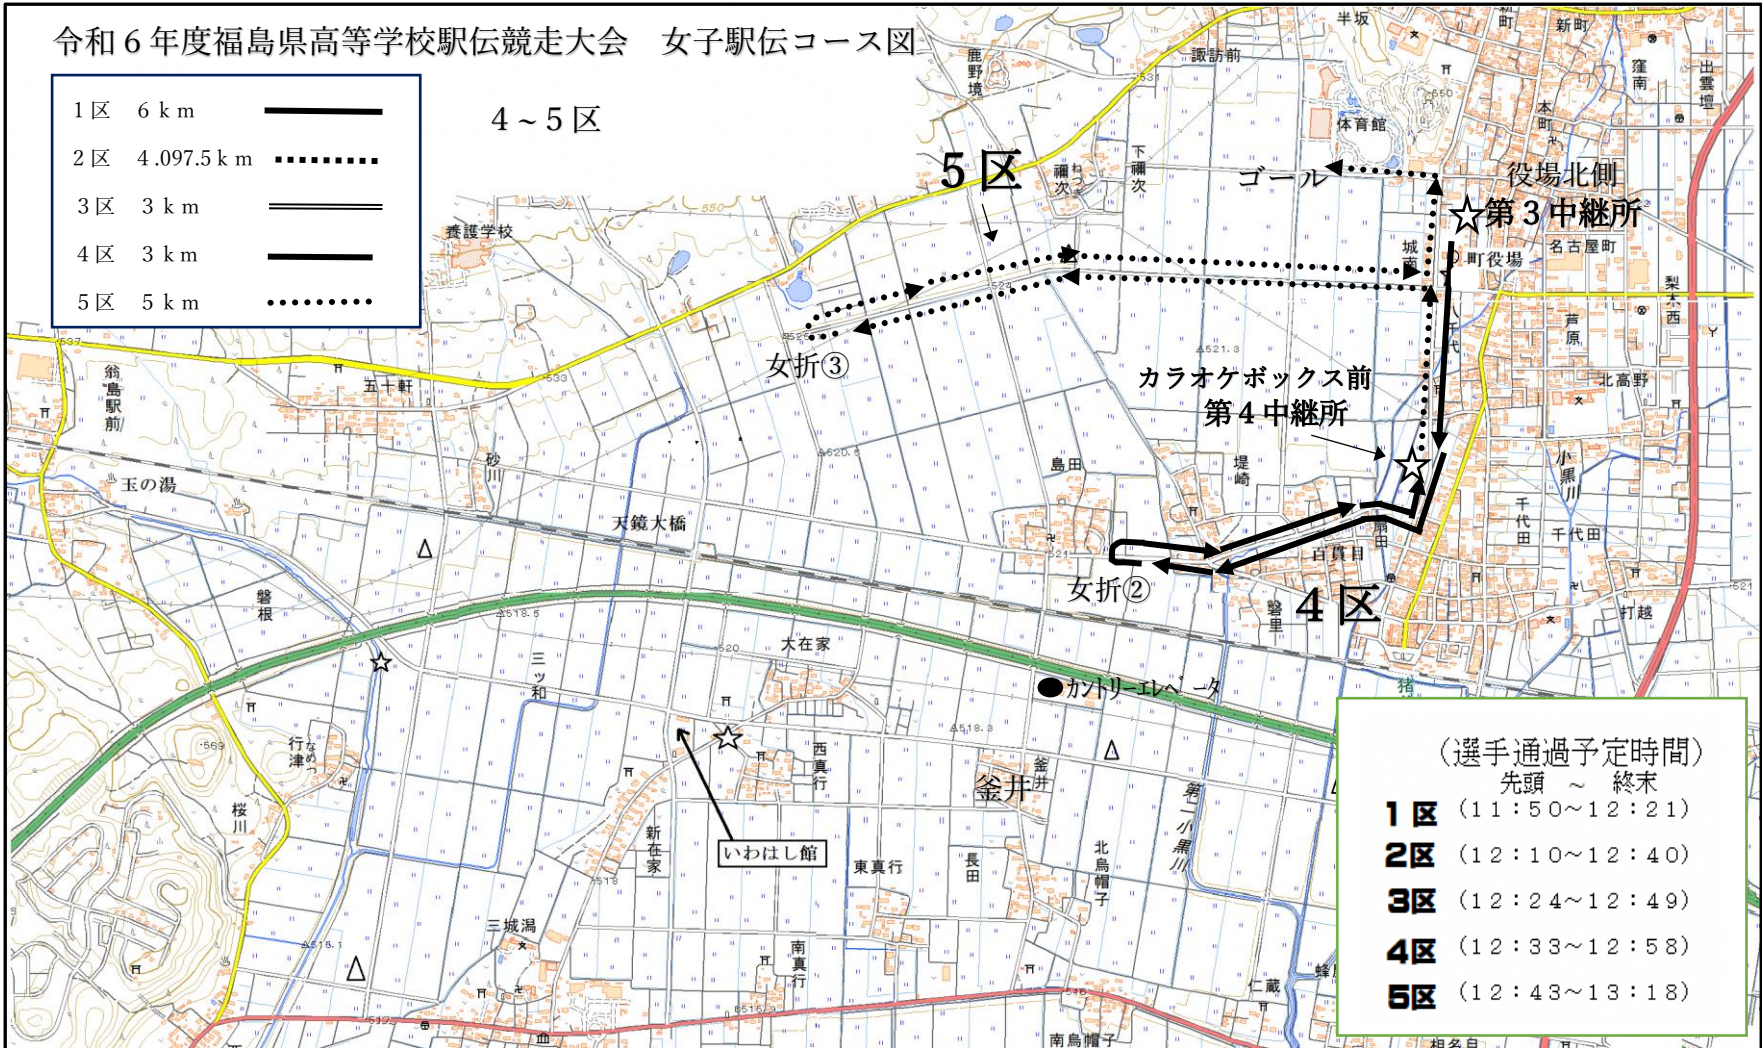

令和6年度福島県高等学校駅伝競走大会 女子駅伝コース図

1区	6 km	———
2区	4.097.5 km
3区	3 km	====
4区	3 km	———
5区	5 km

4~5区

(選手通過予定時間)
先頭 ~ 終末

1区	(11:50~12:21)
2区	(12:10~12:40)
3区	(12:24~12:49)
4区	(12:33~12:58)
5区	(12:43~13:18)