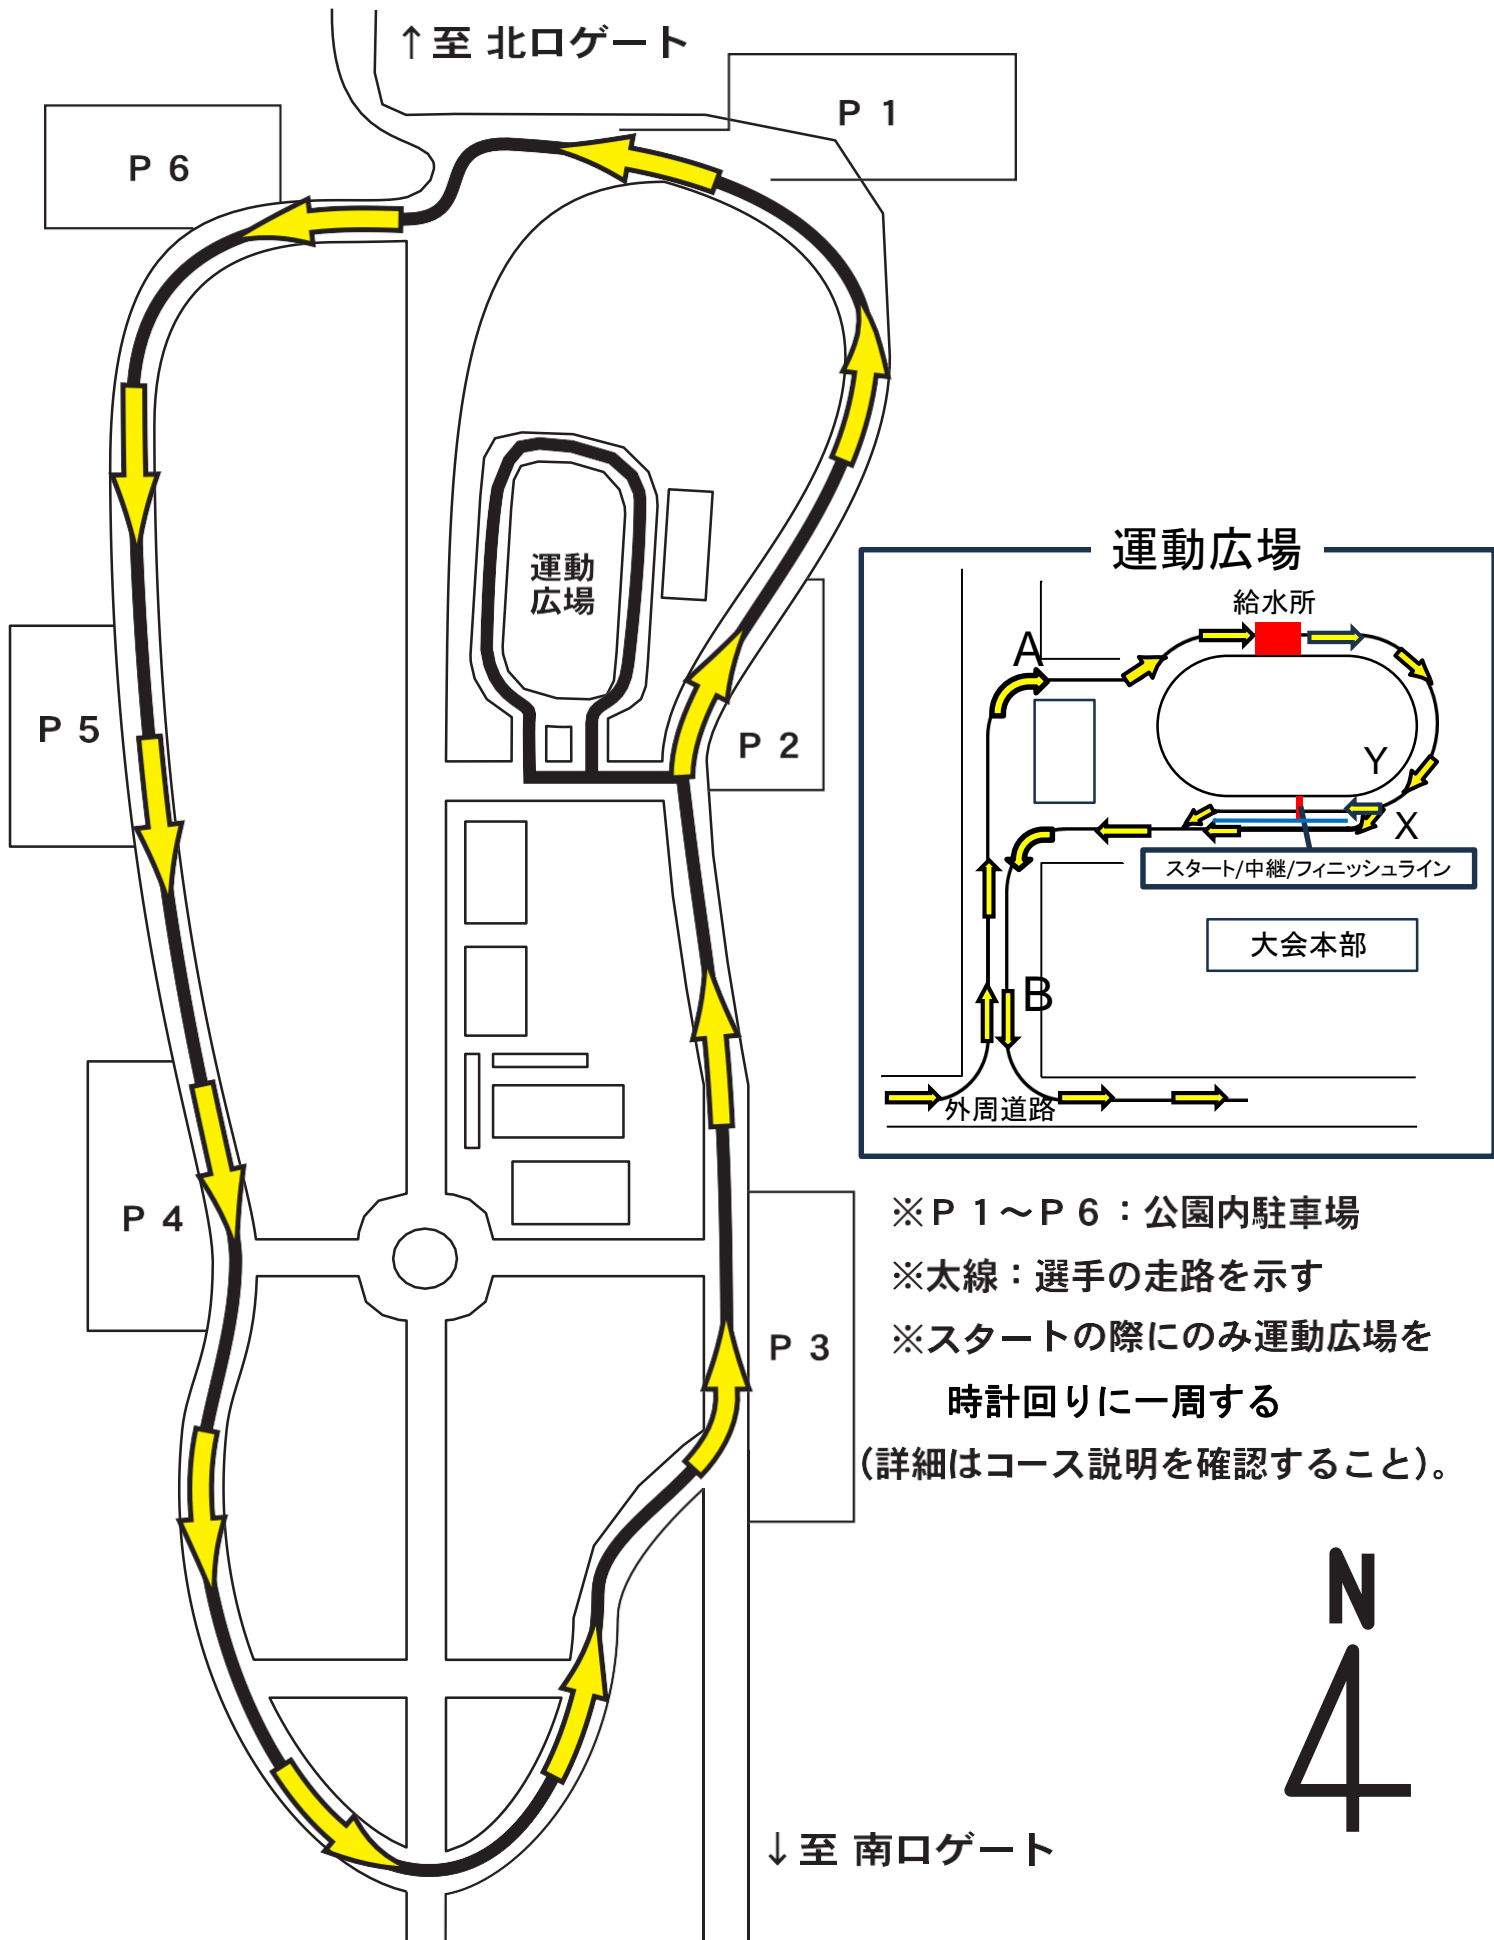

# 関西学生対校女子駅伝競走大会 コース図

- ※P 1～P 6：公園内駐車場
- ※太線：選手の走路を示す
- ※スタートの際にのみ運動広場を時計回りに一周する  
(詳細はコース説明を確認すること)。