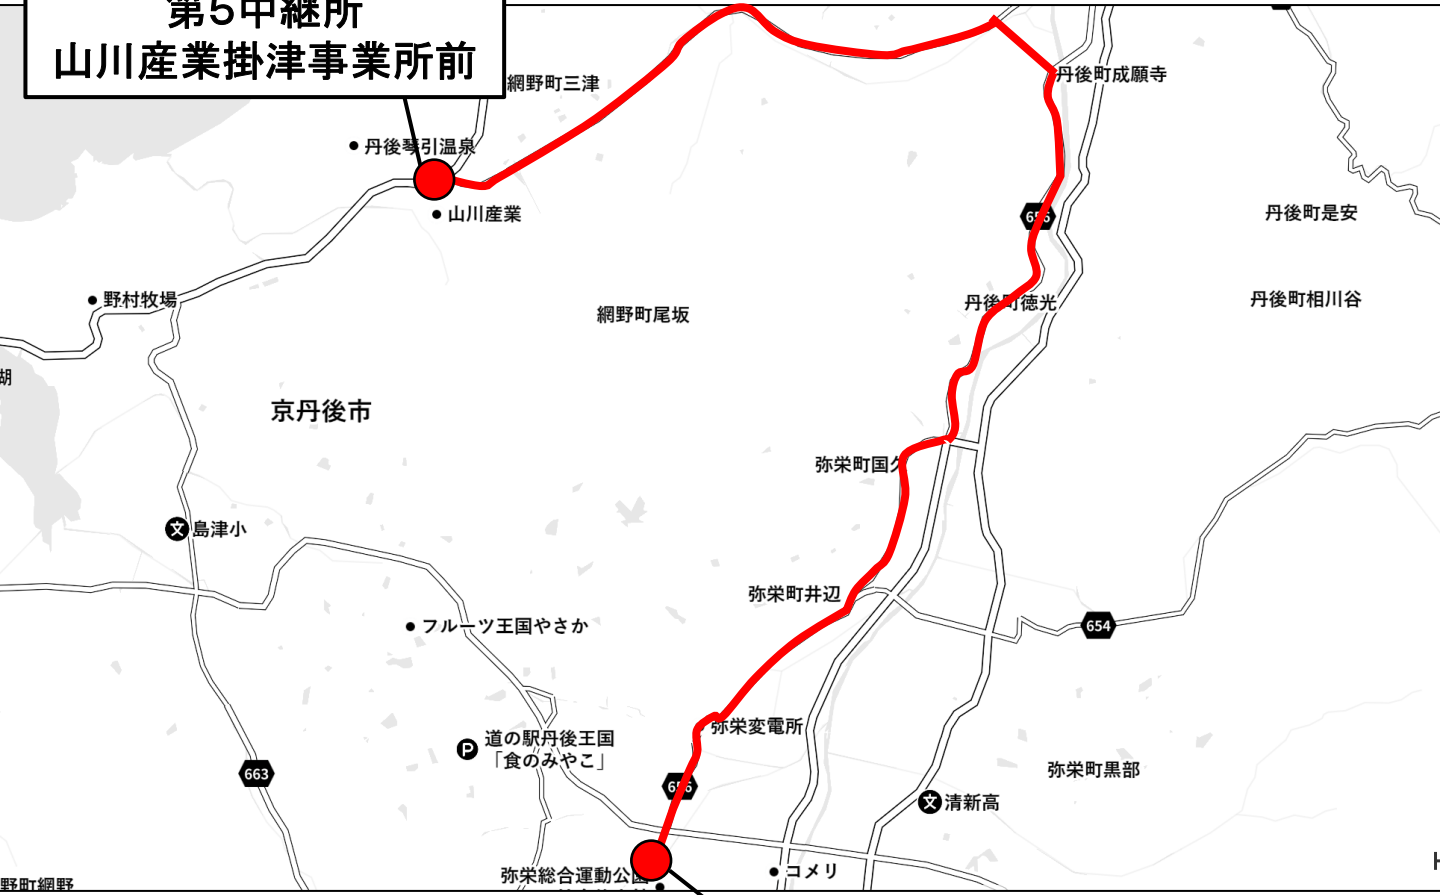

第一区 9.9km

第三区 5.6km

第四区 9.5km

第五区 9.4km

第5中継所
山川産業掛津事業所前

第4中継所
弥栄小学校

第六区 6.3km

第6中継所
間人漁港

第5中継所
山川産業掛津事業所前

第七区 11.8km

第6中継所
間人漁港

第7中継所
弥栄小学校

第八区 10.4km