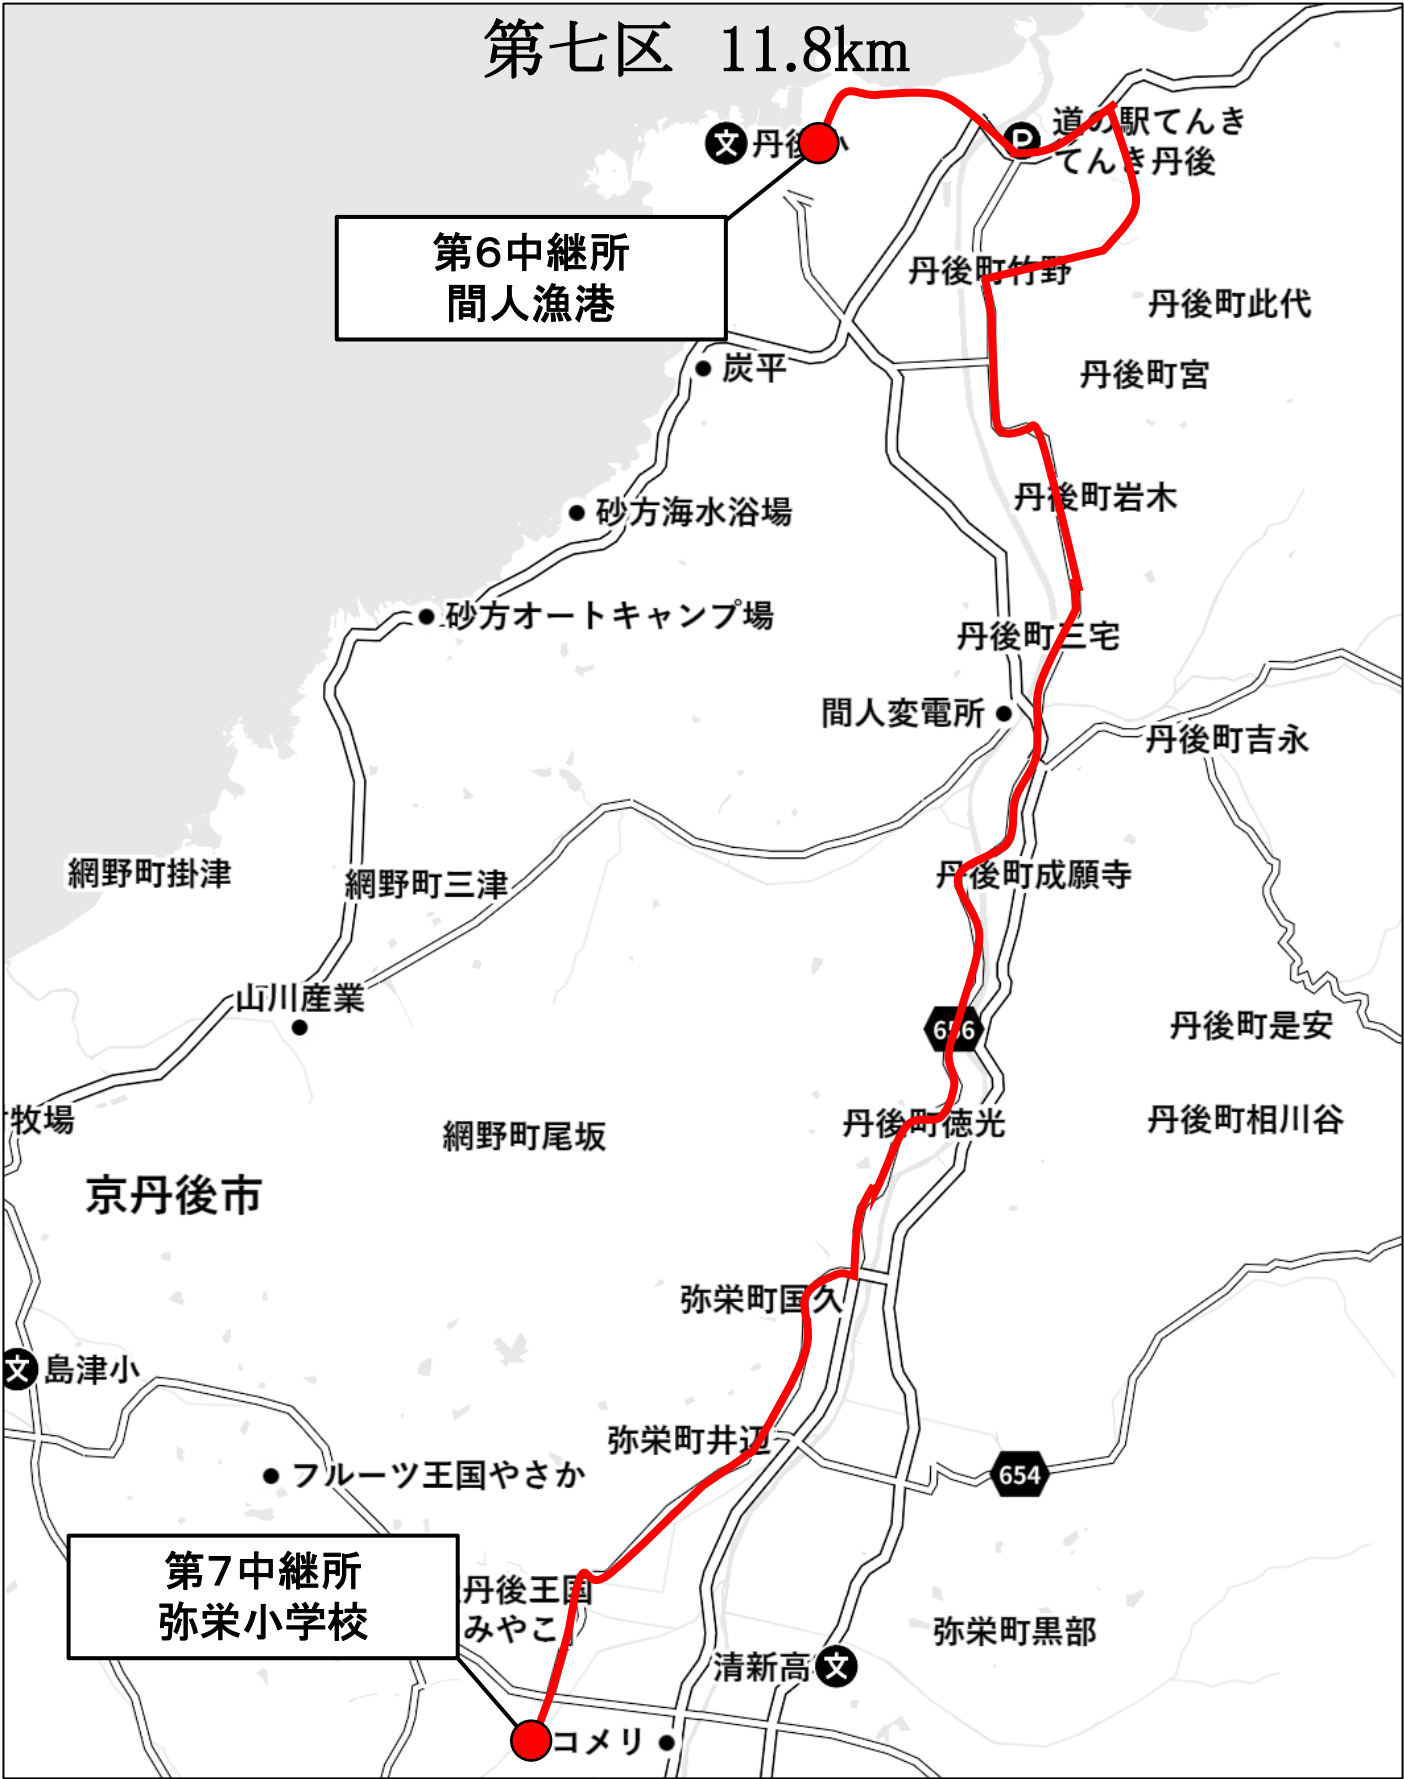

第一区 9.9km

第三区 5.6km

第四区 9.5km

第五区 9.4km

第5中継所
山川産業掛津事業所前

第4中継所
弥栄小学校

第六区 6.3km

第6中継所
間人漁港

第5中継所
山川産業掛津事業所前

第七区 11.8km

第6中継所
間人漁港

第7中継所
弥栄小学校

第八区 10.4km