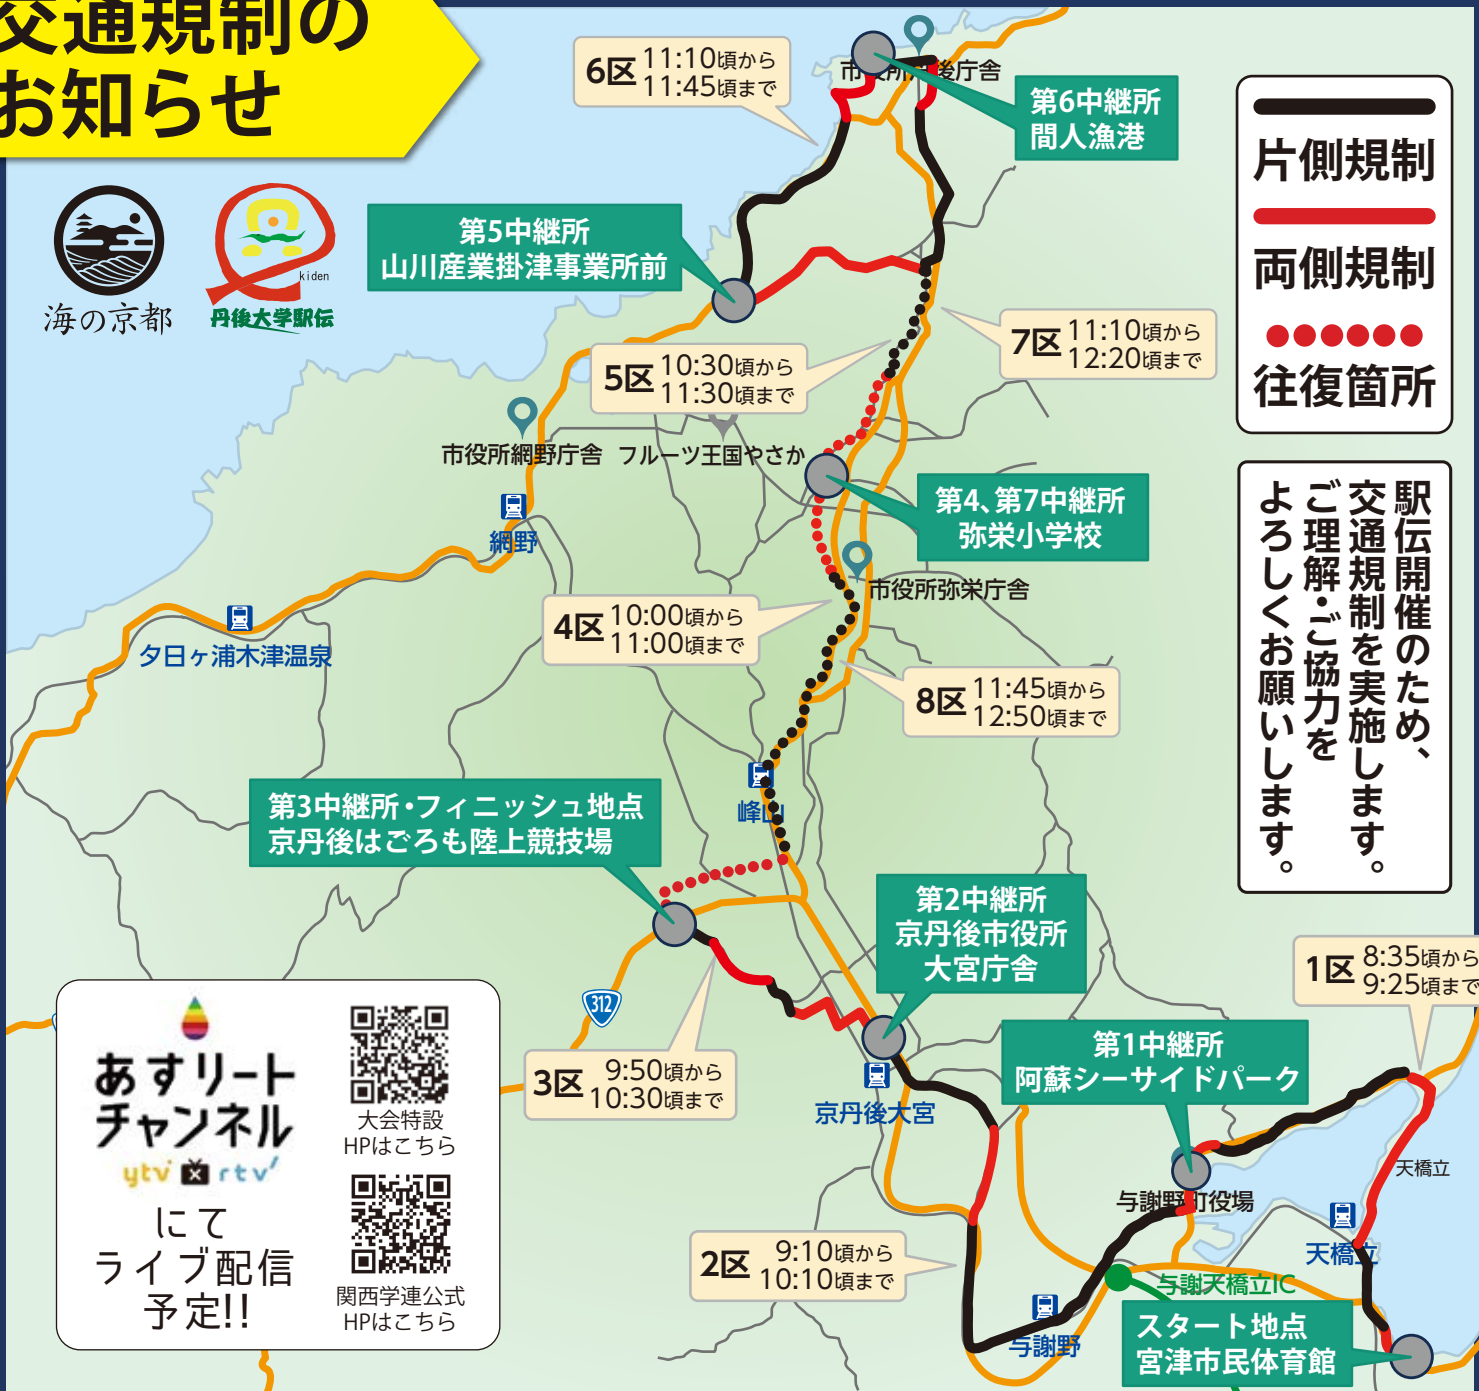

# 交通規制のお知らせ

片側規制  
両側規制  
往復箇所

駅伝開催のため、  
交通規制を実施します。  
ご理解・ご協力を  
よろしくお願いいたします。

あすリート  
チャンネル  
ytv rtv  
にて  
ライブ配信  
予定!!

大会特設  
HPはこちら

関西学連公式  
HPはこちら

# 丹後大学駅伝

第86回関西学生対校駅伝競走大会

11/16(土)

8:50 start 8区間 74.7 km

- 【主催】 関西学生陸上競技連盟
  - 【後援】 京都府、京都府教育委員会、丹後大学駅伝後援会、読売新聞社、読売テレビ放送、海の京都DMO
  - 【特別協賛】 住友電気工業株式会社
  - 【協賛】 アシックスジャパン株式会社 株式会社ニチレク
  - 【協力】 赤穂化成株式会社、丹後海陸交通株式会社、京都丹後鉄道(WILLER TRAINS株式会社)、富田電気通信株式会社、NPO法人京丹後コミュニティ放送
  - 【運営協力】 一般財団法人京都陸上競技協会 他
  - 【支援】 京都府警察本部、宮津警察署、京丹後警察署
- お問合せ 関西学生陸上競技連盟  
〒553-0003 大阪府大阪市福島区福島4-6-2 アメニティ福島205号  
TEL 06-6442-8770 FAX 06-6442-8771