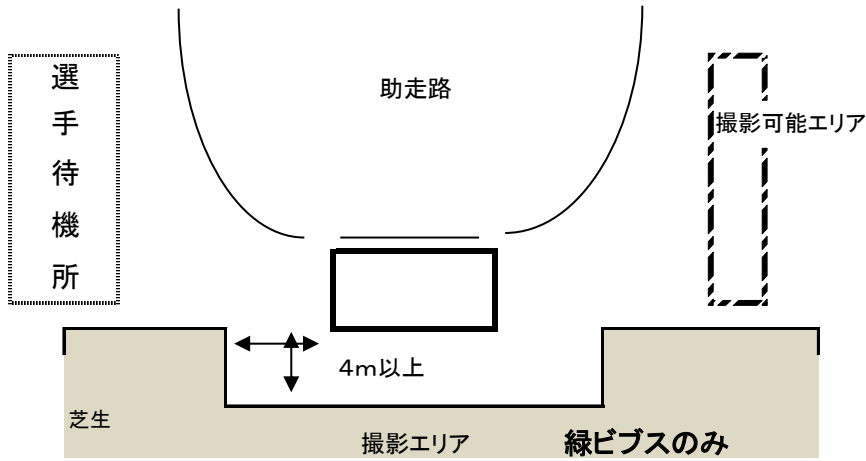

撮影エリア図〔詳細〕

スタート地点

フィニッシュ地点

リレー/200m/400mエリア

走高跳 (インフィールド側への跳躍時)

撮影可能エリアは、撮影エリアに加え、さらに競技運営上支障がないと判断した場合に、エリアとして撮影を許可する

棒高跳 (アウトフィールドピット)

走幅跳／三段跳 (アウトフィールド)