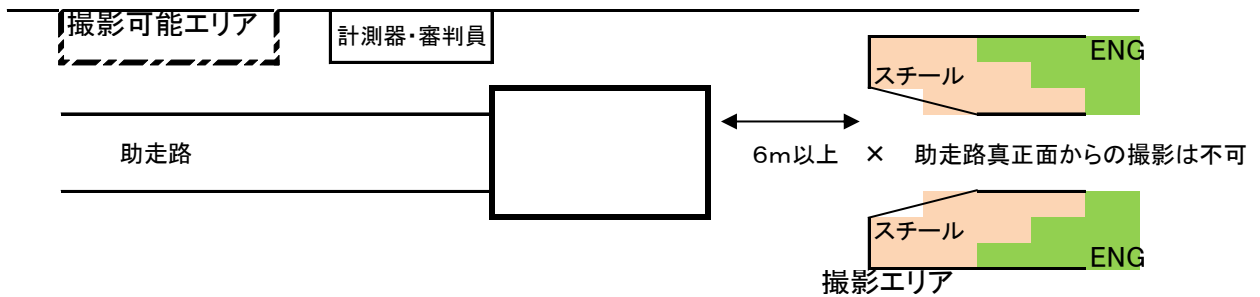

撮影エリア図〔詳細〕

スタート地点

フィニッシュ地点

リレー/200m/400mエリア

走高跳 (インフィールド側への跳躍時)

撮影可能エリアは、撮影エリアに加え、さらに競技運営上支障がないと判断した場合に、エリアとして撮影を許可する

棒高跳 (アウトフィールドピット)

走幅跳／三段跳 (アウトフィールド)