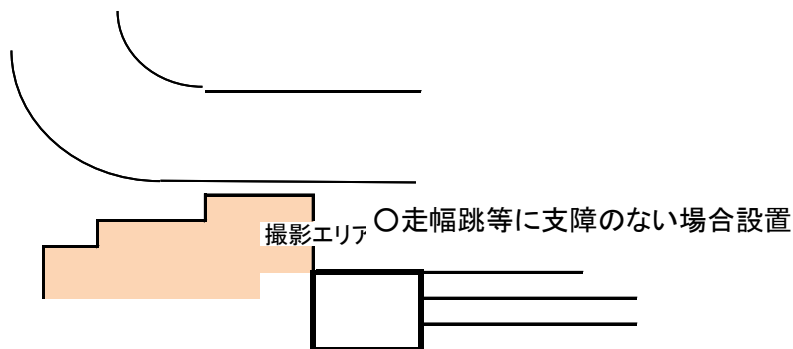

撮影エリア図〔詳細〕

スタート地点

フィニッシュ地点

リレー/200m/400mエリア

走高跳 (インフィールド側への跳躍時)

撮影可能エリアは、撮影エリアに加え、さらに競技運営上支障がないと判断した場合に、エリアとして撮影を許可する

棒高跳 (アウトフィールドピット)

走幅跳／三段跳 (アウトフィールド)