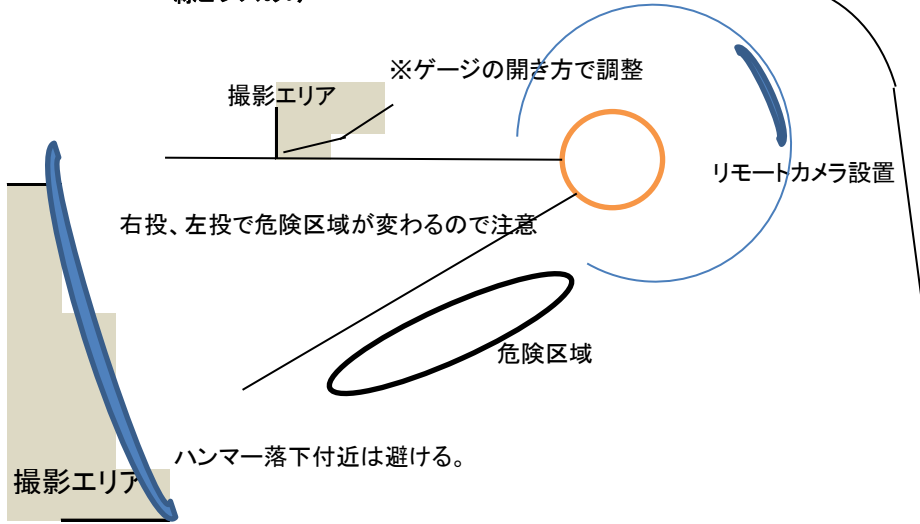

撮影エリア図〔詳細〕

スタート地点

フィニッシュ地点

リレー/200m/400mエリア

走高跳 (インフィールド側への跳躍時)

撮影可能エリアは、撮影エリアに加え、さらに競技運営上支障がないと判断した場合に、エリアとして撮影を許可する

棒高跳 (アウトフィールドピット)

走幅跳／三段跳 (アウトフィールド)

砲丸投

円盤投

ハンマー投

緑ピブスのみ

やり投

緑ピブスのみ