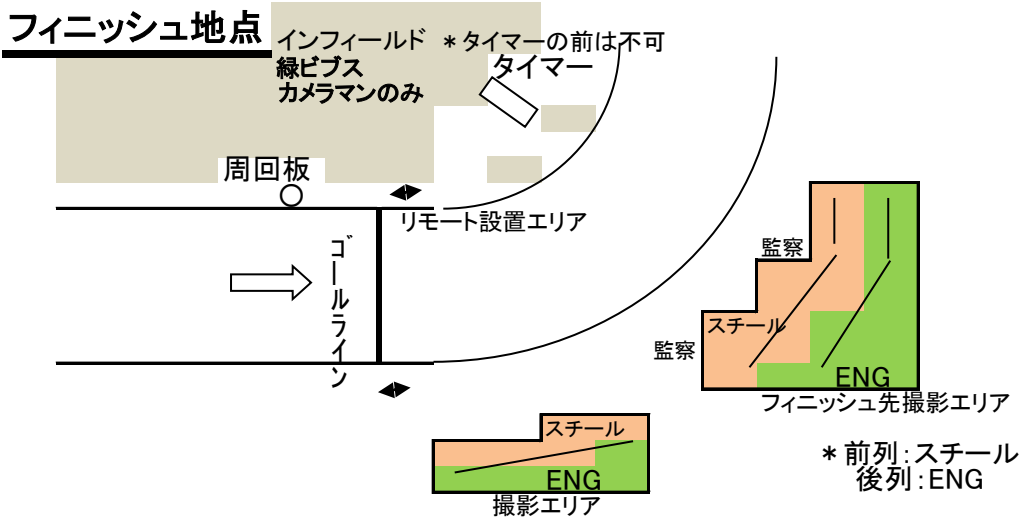

撮影エリア図〔詳細〕

スタート地点

フィニッシュ地点

リレー/200m/400mエリア

走高跳 (インフィールド側への跳躍時)

撮影可能エリアは、撮影エリアに加え、さらに競技運営上支障がないと判断した場合に、エリアとして撮影を許可する

棒高跳 (アウトフィールドピット)

走幅跳／三段跳 (アウトフィールド)