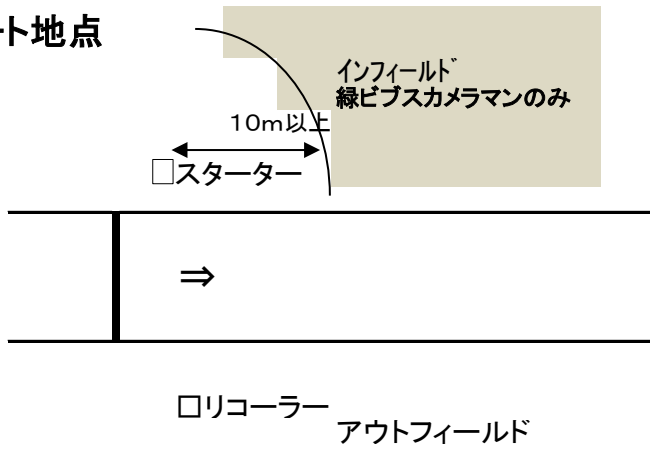

撮影エリア図〔詳細〕

スタート地点

フィニッシュ地点

リレー/200m/400mエリア

走高跳 (インフィールド側への跳躍時)

撮影可能エリアは、撮影エリアに加え、さらに競技運営上支障がないと判断した場合に、エリアとして撮影を許可する

棒高跳 (アウトフィールドピット)

走幅跳／三段跳 (アウトフィールド)