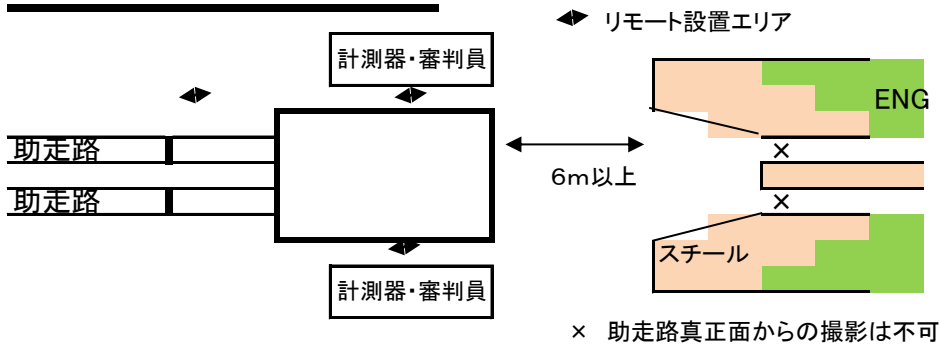

撮影エリア図〔詳細〕

スタート地点

フィニッシュ地点

リレー/200m/400mエリア

走高跳 (インフィールド側への跳躍時)

撮影可能エリアは、撮影エリアに加え、さらに競技運営上支障がないと判断した場合に、エリアとして撮影を許可する

棒高跳 (アウトフィールドピット)

走幅跳／三段跳 (アウトフィールド)