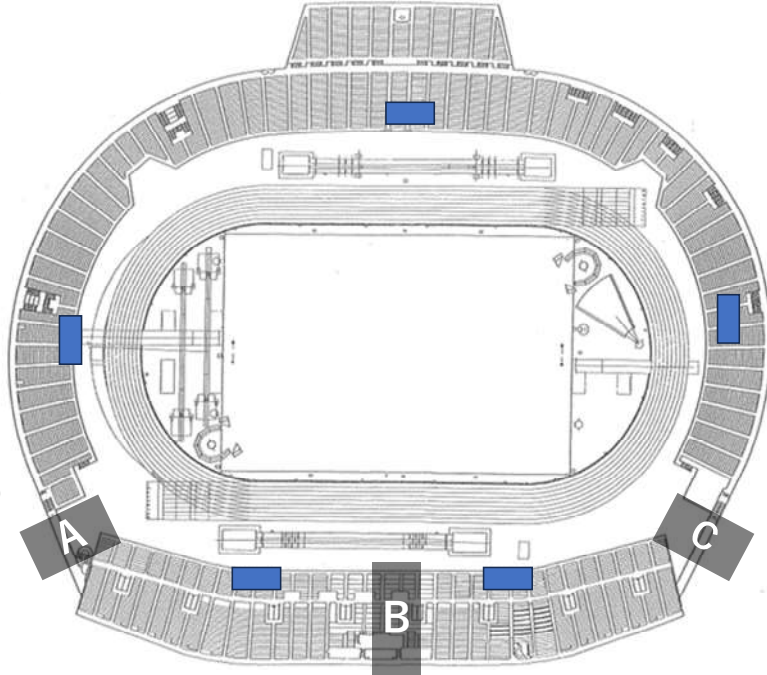

スタンド 上空図

出入口

コーチング  
エリア

競技場 1F 図