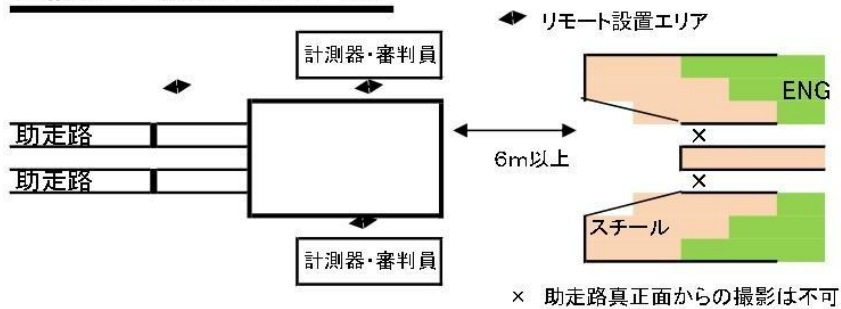

撮影エリア図〔詳細〕

スタート地点

□リコーラー
アウトフィールド

フィニッシュ地点

リレー/200m/400mエリア

走高跳 (インフィールド側への跳躍時)

撮影可能エリアは、撮影エリアに加え、さらに競技運営上支障がないと判断した場合に、エリアとして撮影を許可する

棒高跳 (アウトフィールドピット)

走幅跳 / 三段跳 (アウトフィールド)

砲丸投

円盤投

ytv、ピンクビブス
カメラマンのみ

ハンマー投

ytv、ピンクピブス
カメラマンのみ

やり投

ytv、ピンクピブス
カメラマンのみ