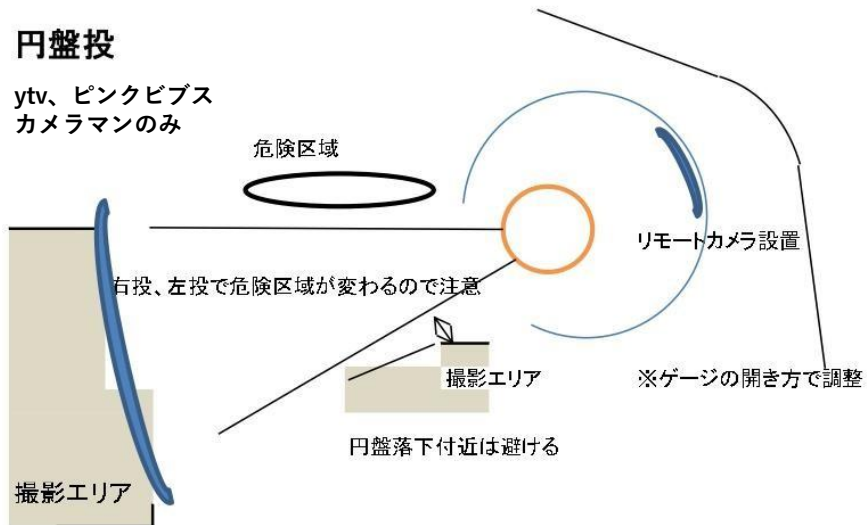

撮影エリア図〔詳細〕

スタート地点

□リコーラー
アウトフィールド

フィニッシュ地点

リレー/200m/400mエリア

走高跳 (インフィールド側への跳躍時)

撮影可能エリアは、撮影エリアに加え、さらに競技運営上支障がないと判断した場合に、エリアとして撮影を許可する

棒高跳 (アウトフィールドピット)

走幅跳 / 三段跳 (アウトフィールド)

砲丸投

円盤投

ytv、ピンクビブス
カメラマンのみ

ハンマー投

ytv、ピンクピブス
カメラマンのみ

やり投

ytv、ピンクピブス
カメラマンのみ