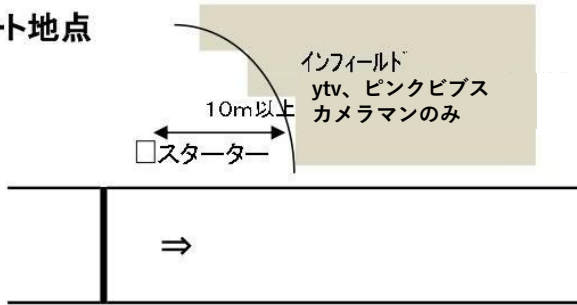

撮影エリア図〔詳細〕

スタート地点

□リコーラー
アウトフィールド

フィニッシュ地点

リレー/200m/400mエリア

走高跳 (インフィールド側への跳躍時)

撮影可能エリアは、撮影エリアに加え、さらに競技運営上支障がないと判断した場合に、エリアとして撮影を許可する

棒高跳 (アウトフィールドピット)

走幅跳 / 三段跳 (アウトフィールド)

砲丸投

円盤投

ytv、ピンクビブス
カメラマンのみ

ハンマー投

ytv、ピンクピブス
カメラマンのみ

やり投

ytv、ピンクピブス
カメラマンのみ