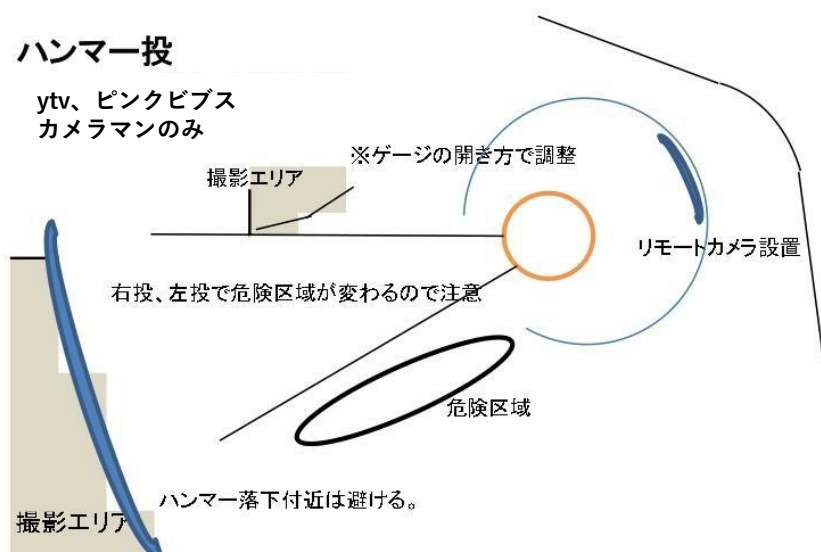

撮影エリア図〔詳細〕

スタート地点

□リコーラー
アウトフィールド

フィニッシュ地点

リレー/200m/400mエリア

走高跳 (インフィールド側への跳躍時)

撮影可能エリアは、撮影エリアに加え、さらに競技運営上支障がないと判断した場合に、エリアとして撮影を許可する

棒高跳 (アウトフィールドピット)

走幅跳 / 三段跳 (アウトフィールド)

砲丸投

円盤投

ytv、ピンクビブス
カメラマンのみ

ハンマー投

ytv、ピンクピブス
カメラマンのみ

やり投

ytv、ピンクピブス
カメラマンのみ