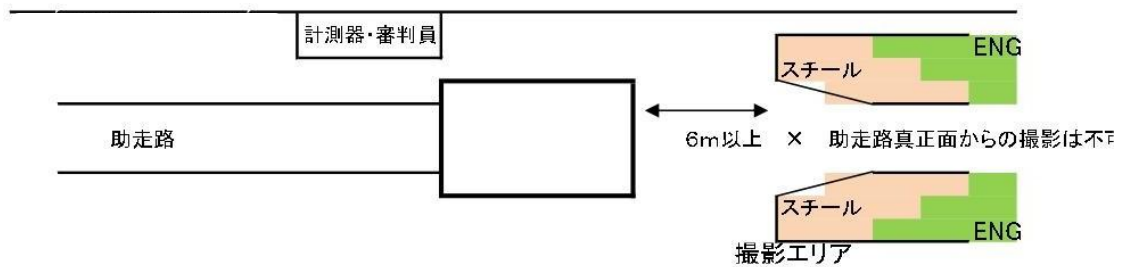

撮影エリア図〔詳細〕

スタート地点

□リコーラー
アウトフィールド

フィニッシュ地点

リレー/200m/400mエリア

走高跳 (インフィールド側への跳躍時)

撮影可能エリアは、撮影エリアに加え、さらに競技運営上支障がないと判断した場合に、エリアとして撮影を許可する

棒高跳 (アウトフィールドピット)