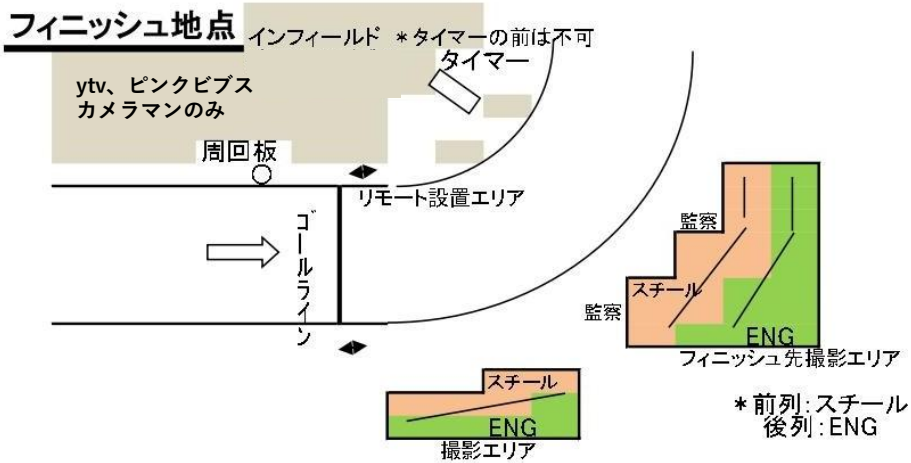

撮影エリア図〔詳細〕

スタート地点

□リコーラー
アウトフィールド

フィニッシュ地点

リレー/200m/400mエリア

走高跳 (インフィールド側への跳躍時)

撮影可能エリアは、撮影エリアに加え、さらに競技運営上支障がないと判断した場合に、エリアとして撮影を許可する

棒高跳 (アウトフィールドピット)

走幅跳 / 三段跳 (アウトフィールド)

砲丸投

円盤投

ytv、ピンクビブス
カメラマンのみ

ハンマー投

ytv、ピンクピブス
カメラマンのみ

やり投

ytv、ピンクピブス
カメラマンのみ