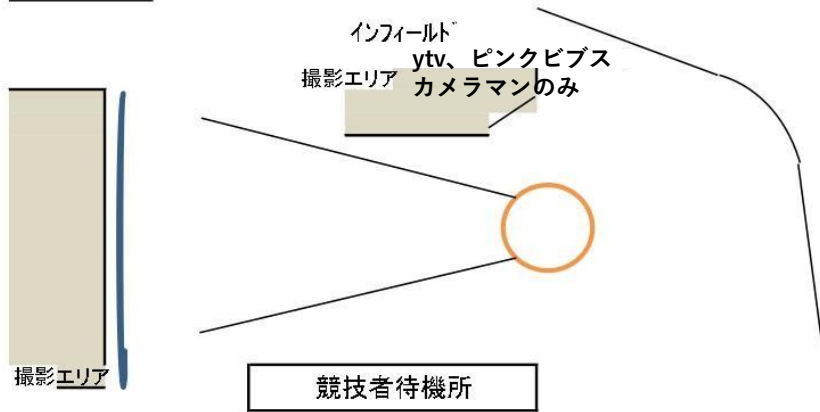

撮影エリア図〔詳細〕

スタート地点

□リコーラー
アウトフィールド

フィニッシュ地点

リレー/200m/400mエリア

走高跳 (インフィールド側への跳躍時)

撮影可能エリアは、撮影エリアに加え、さらに競技運営上支障がないと判断した場合に、エリアとして撮影を許可する

棒高跳 (アウトフィールドピット)

走幅跳 / 三段跳 (アウトフィールド)

砲丸投

円盤投

ytv、ピンクビブス
カメラマンのみ

ハンマー投

ytv、ピンクピブス
カメラマンのみ

やり投

ytv、ピンクピブス
カメラマンのみ