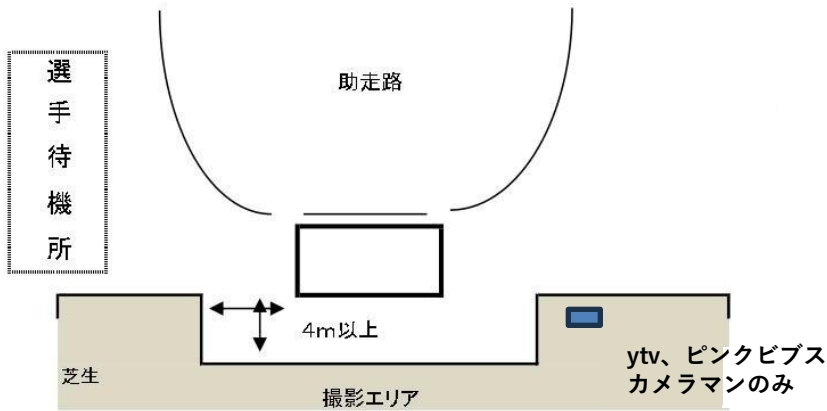

撮影エリア図〔詳細〕

スタート地点

□リコーラー
アウトフィールド

フィニッシュ地点

リレー/200m/400mエリア

走高跳 (インフィールド側への跳躍時)

撮影可能エリアは、撮影エリアに加え、さらに競技運営上支障がないと判断した場合に、エリアとして撮影を許可する

棒高跳 (アウトフィールドピット)

走幅跳 / 三段跳 (アウトフィールド)

砲丸投

円盤投

ytv、ピンクビブス
カメラマンのみ

ハンマー投

ytv、ピンクピブス
カメラマンのみ

やり投

ytv、ピンクピブス
カメラマンのみ