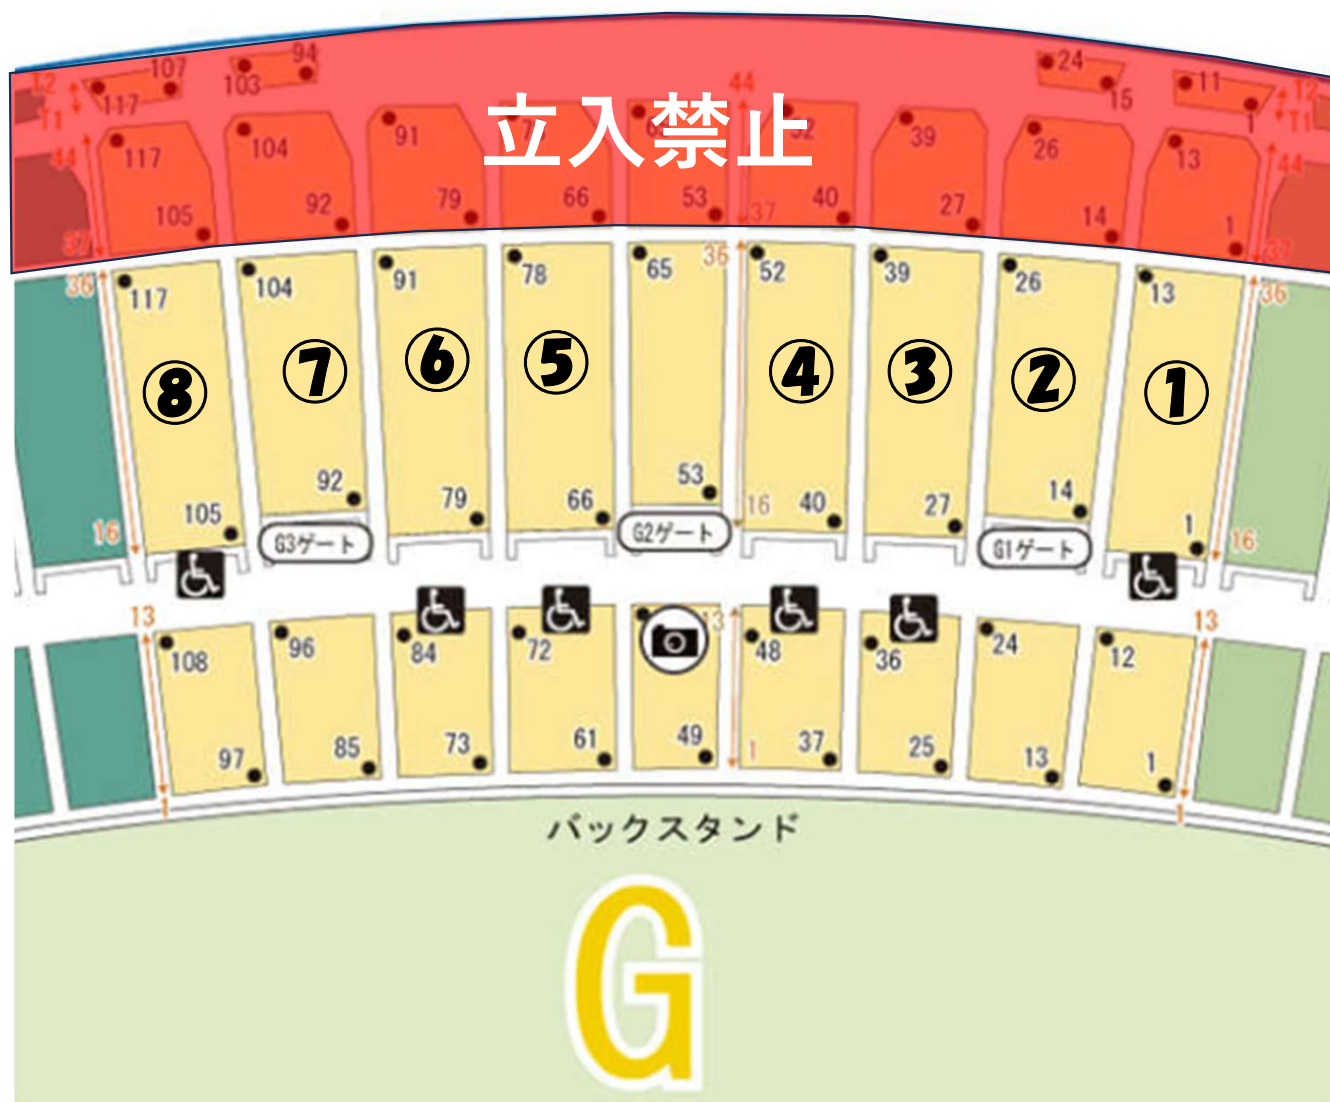

## 大学待機場所及び集団応援エリア Fスタンド(集団応援可能)

※最上段は立入禁止

- ① 四国学院大学
- ② 京都産業大学
- ③ 甲南大学
- ④ 龍谷大学
- ⑤ 福山平成大学
- ⑥ 同志社大学
- ⑦ 京都教育大学
- ⑧ びわこ成蹊スポーツ大学

大学待機場所及び集団応援エリア  
**Gスタンド** (集団応援可能)  
 ※最上段は立入禁止

- ① 大阪体育大学
- ② 東大阪大学
- ③ 武庫川女子大学
- ④ 鹿屋体育大学
- ⑤ 広島修道大学
- ⑥ 関西大学
- ⑦ 環太平洋大学
- ⑧ 関西学院大学

# 大学待機場所及び集団応援エリア Hスタンド(集団応援可能)

※最上段は立入禁止

- ① 大阪国際大学
- ② 関西福祉大学
- ③ 園田学園大学
- ④ 京都大学
- ⑤ 福岡大学
- ⑥ 大阪大学