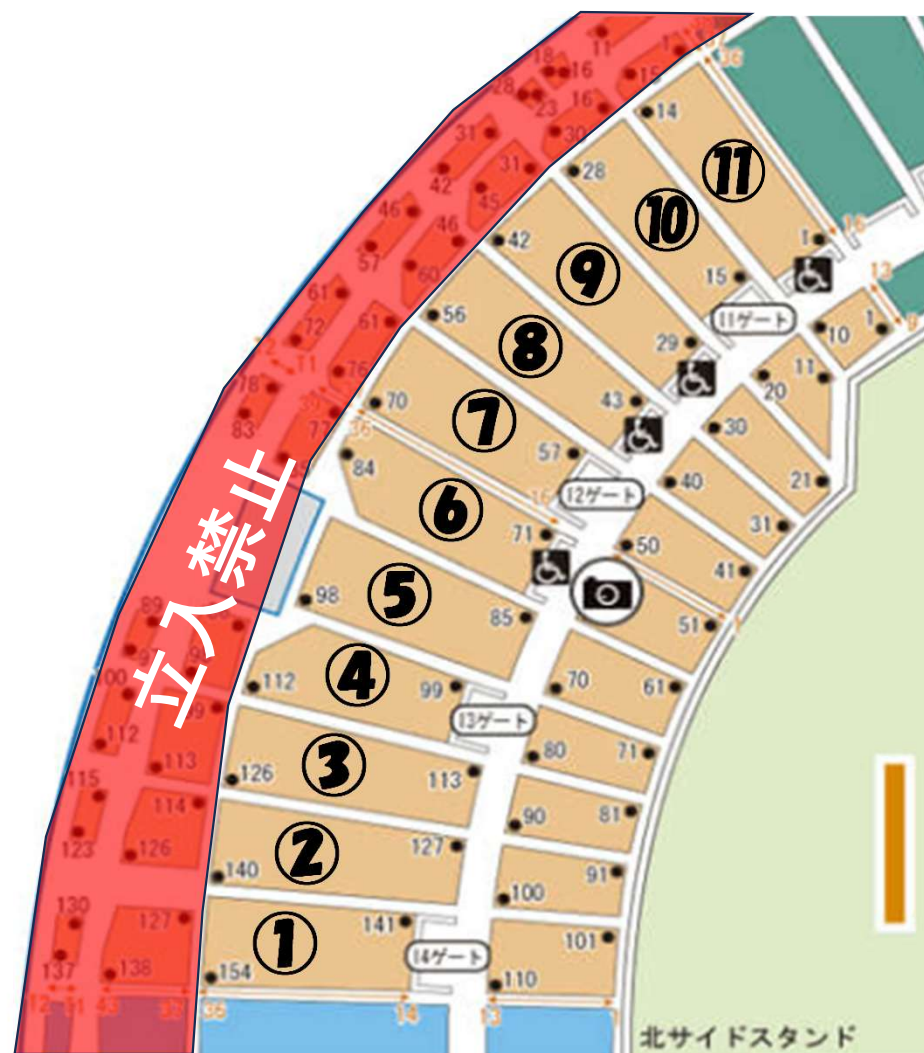

## 大学待機場所 Eスタンド裏コンコース

(スタンドでの集団応援不可)

※希望が多かったため⑥～⑪はEスタンドでございますが集団応援可です。

※最上段は立入禁止

- ① 沖縄大学
- ② 神戸大学
- ③ 兵庫大学
- ④ 広島経済大学
- ⑤ 大阪経済大学
- ⑥ 天理大学
- ⑦ 日本福祉大学
- ⑧ 大阪教育大学
- ⑨ 近畿大学
- ⑩ 岡山大学
- ⑪ 広島大学

秩父宮賜杯 第79回西日本学生陸上競技対校選手権大会

大学待機場所及び集団応援エリアについて

# 大学待機場所 スタンド裏コンコース

(スタンドでの集団応援不可)

※希望が多かったため⑤～⑪はEスタンド  
でございますが集団応援可です。

※最上段は立入禁止

- ① 福岡教育大学
- ② 高知大学
- ③ 立命館大学
- ④ 志學館大学
- ⑤ 東海学園大学
- ⑥ 四国大学
- ⑦ 至学館大学
- ⑧ 中京大学
- ⑨ 岐阜協立大学
- ⑩ 名古屋大学
- ⑪ 九州共立大学