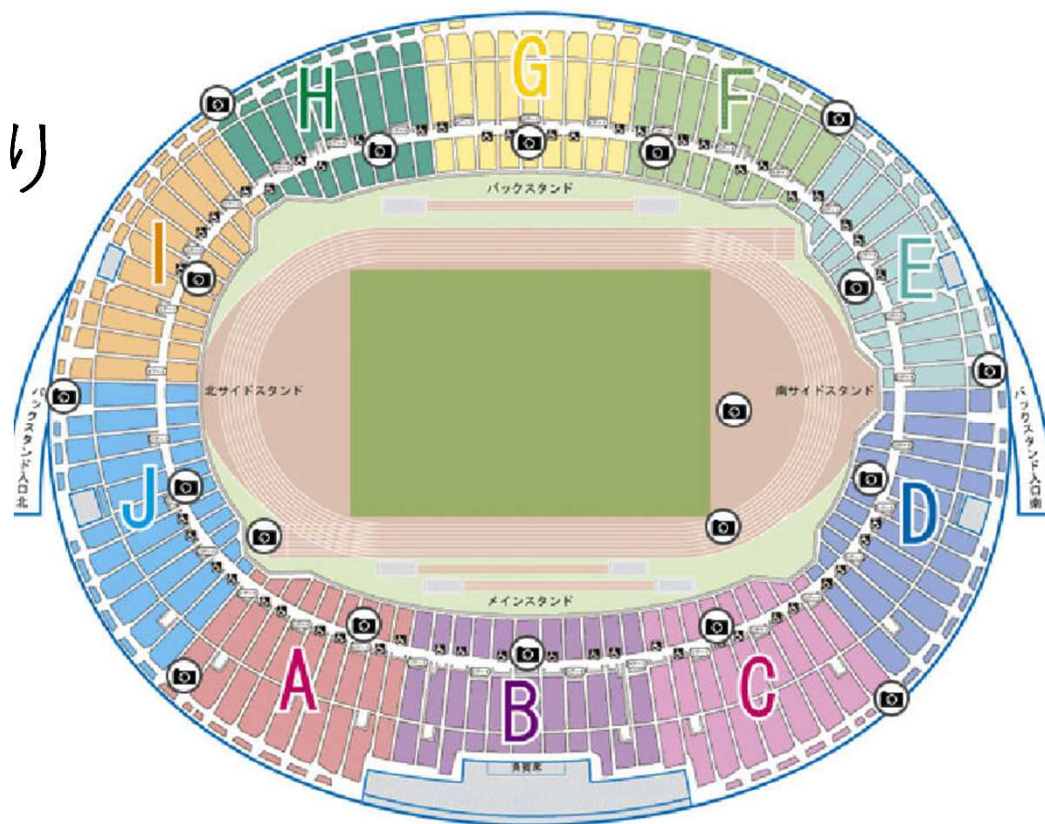

# 第79回西日本IC スタンド・コンコース割り振り

**必ず、諸注意を確認し利用すること。**