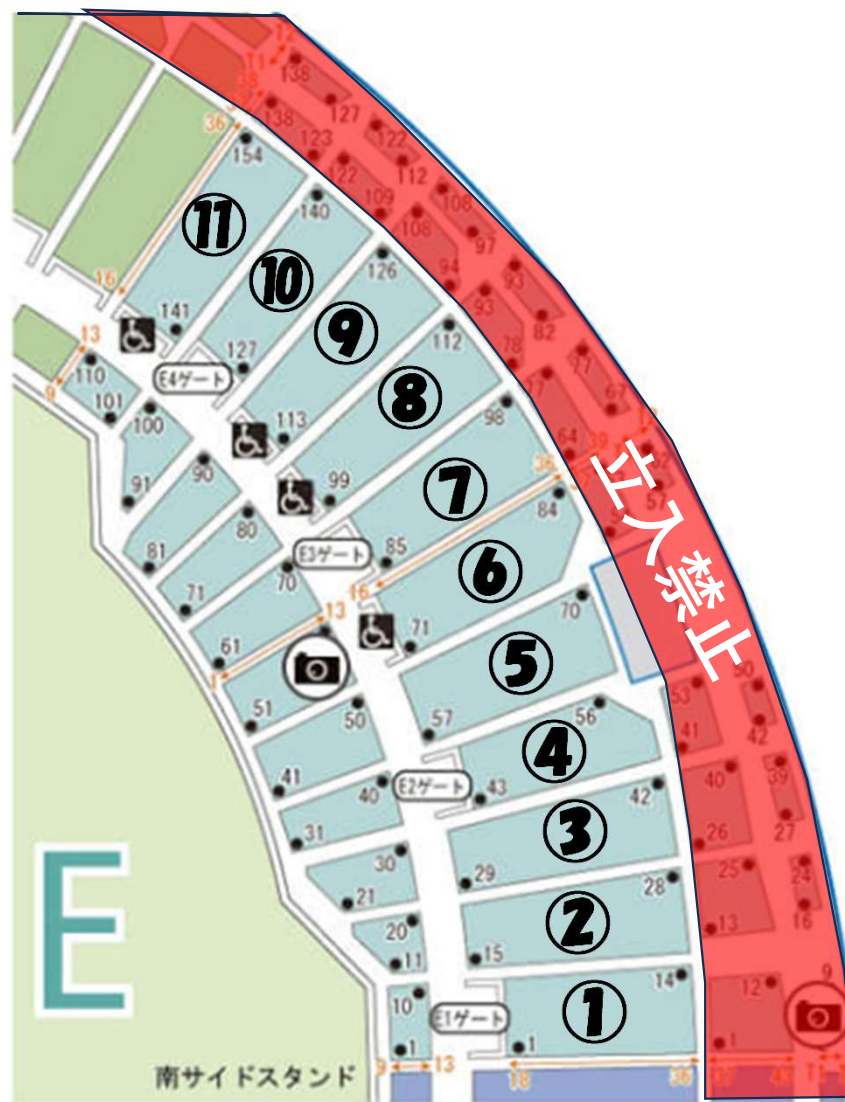

## 大学待機場所及び集団応援エリア Fスタンド(集団応援可能)

※最上段は立入禁止

- ① 四国学院大学
- ② 京都産業大学
- ③ 甲南大学
- ④ 龍谷大学
- ⑤ 福山平成大学
- ⑥ 同志社大学
- ⑦ 京都教育大学
- ⑧ びわこ成蹊スポーツ大学

大学待機場所及び集団応援エリア  
**Gスタンド** (集団応援可能)  
 ※最上段は立入禁止

- ① 大阪体育大学
- ② 東大阪大学
- ③ 武庫川女子大学
- ④ 鹿屋体育大学
- ⑤ 広島修道大学
- ⑥ 関西大学
- ⑦ 環太平洋大学
- ⑧ 関西学院大学

# 大学待機場所及び集団応援エリア Hスタンド(集団応援可能)

※最上段は立入禁止

- ① 大阪国際大学
- ② 関西福祉大学
- ③ 園田学園大学
- ④ 京都大学
- ⑤ 福岡大学
- ⑥ 大阪大学

## 大学待機場所 Eスタンド裏コンコース

(スタンドでの集団応援不可)

※希望が多かったため⑥～⑪はEスタンドでございますが集団応援可です。

※最上段は立入禁止

- ① 沖縄大学
- ② 神戸大学
- ③ 兵庫大学
- ④ 広島経済大学
- ⑤ 大阪経済大学
- ⑥ 天理大学
- ⑦ 日本福祉大学
- ⑧ 大阪教育大学
- ⑨ 近畿大学
- ⑩ 岡山大学
- ⑪ 広島大学

秩父宮賜杯 第79回西日本学生陸上競技対校選手権大会