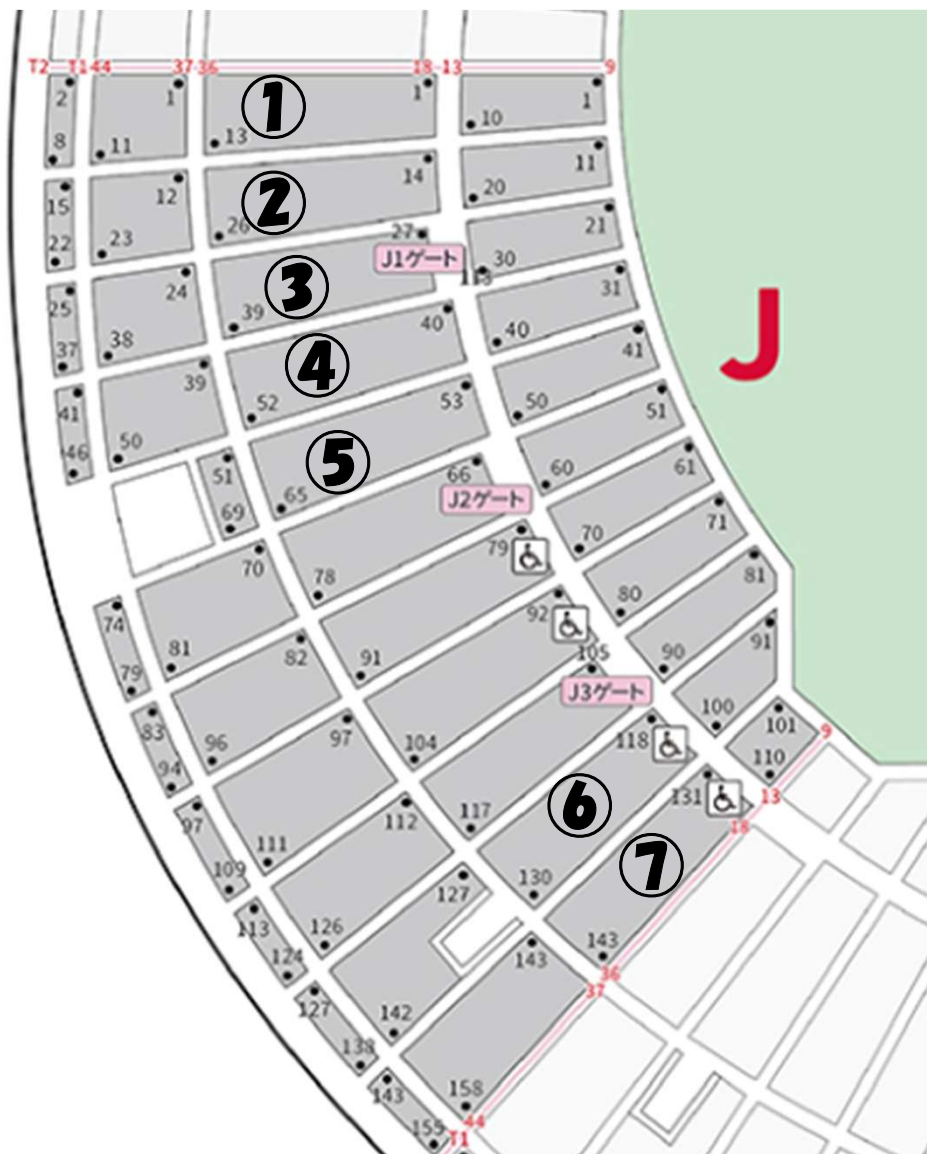

大学待機場所 Jスタンド裏コンコース (スタンドでの集団応援不可)

- ① 山口東京大学
- ② 岡山県立大学
- ③ 西南学院大学
- ④ 松山大学
- ⑤ 大分大学
- ⑥ 佐賀大学
- ⑦ 長崎国際大学