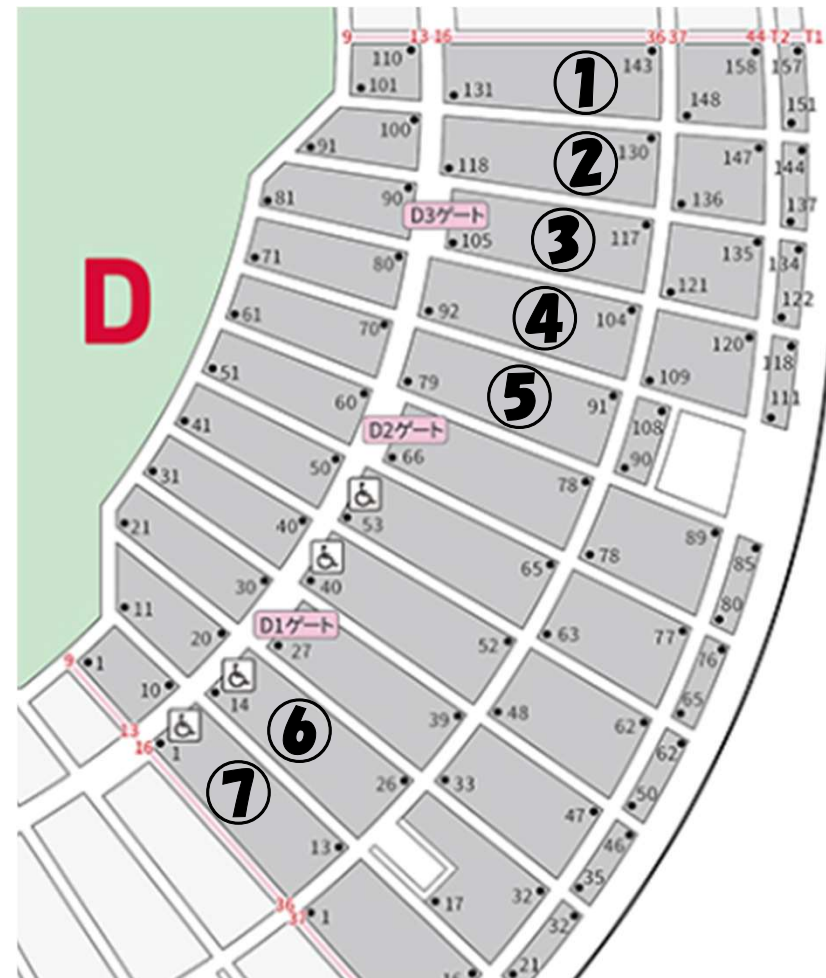

# 大学待機場所 スタンド裏コンコース

(スタンドでの集団応援不可)

※希望が多かったため⑤～⑪はEスタンド  
でございますが集団応援可です。

※最上段は立入禁止

- ① 福岡教育大学
- ② 高知大学
- ③ 立命館大学
- ④ 志學館大学
- ⑤ 東海学園大学
- ⑥ 四国大学
- ⑦ 至学館大学
- ⑧ 中京大学
- ⑨ 岐阜協立大学
- ⑩ 名古屋大学
- ⑪ 九州共立大学

# 大学待機場所 Dスタンド裏コンコース (スタンドでの集団応援不可)

- ① 九州情報大学
- ② 佛教大学
- ③ 大阪産業大学
- ④ 岡山商科大学
- ⑤ 岡山理科大学
- ⑥ 周南公立大学
- ⑦ 美作大学