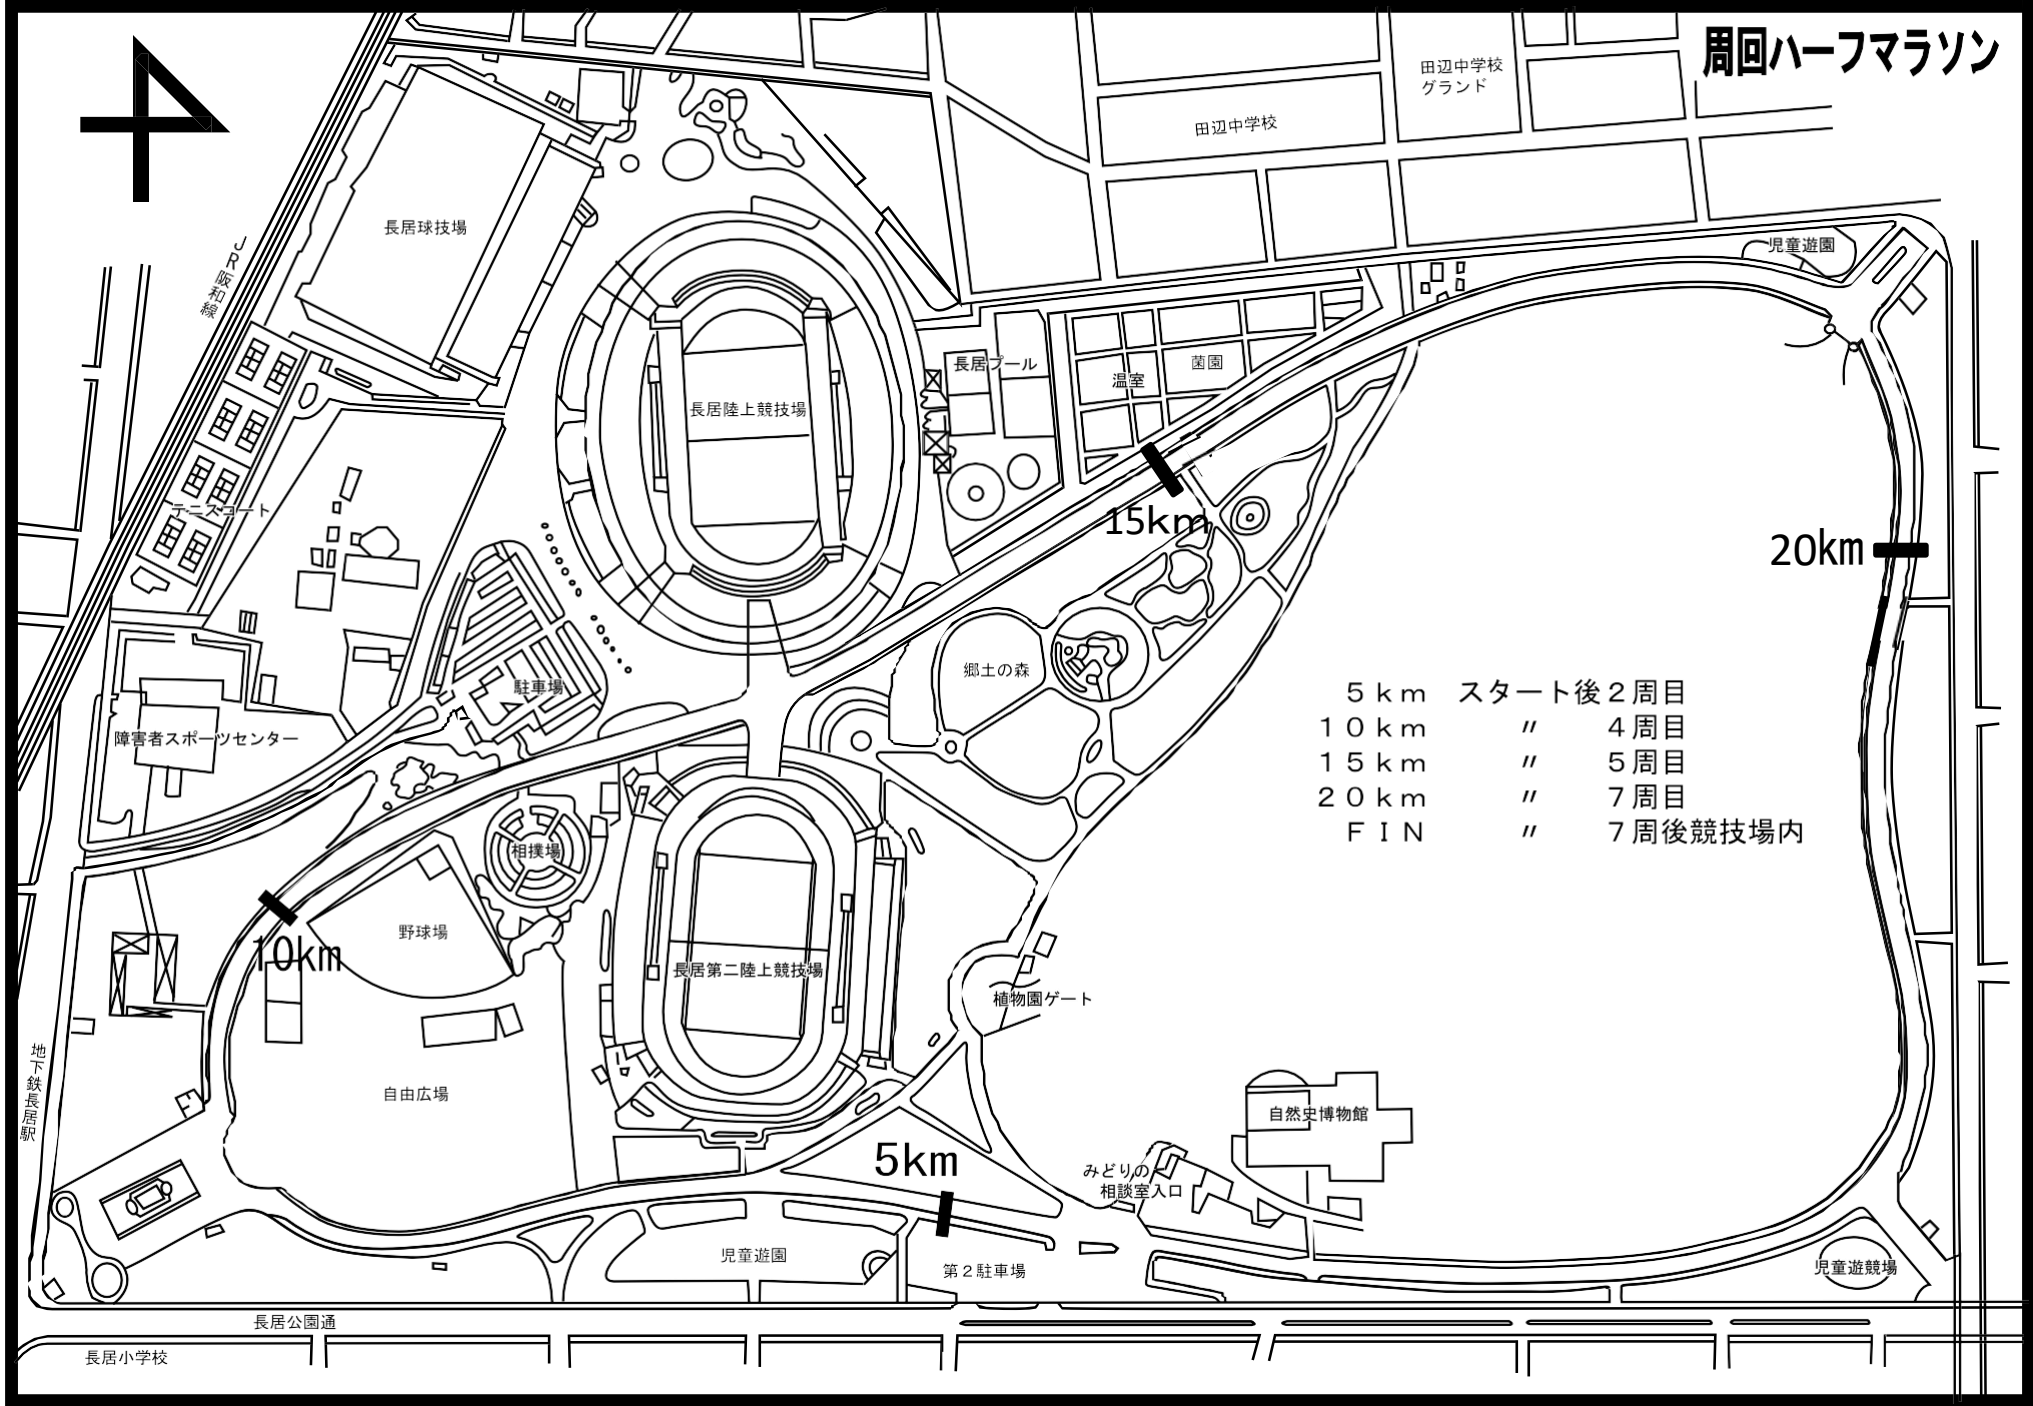

# 周回ハーフマラソン

5 km	スタート後 2 周目
10 km	〃 4 周目
15 km	〃 5 周目
20 km	〃 7 周目
FIN	〃 7 周後 競技場内

線沿道

スタート

10km

15km

20km

5km

長居公園通

長居小学校

第2駐車場

児童遊園

自然史博物館

みどりの相談室入口

植物園ゲート

長居第二陸上競技場