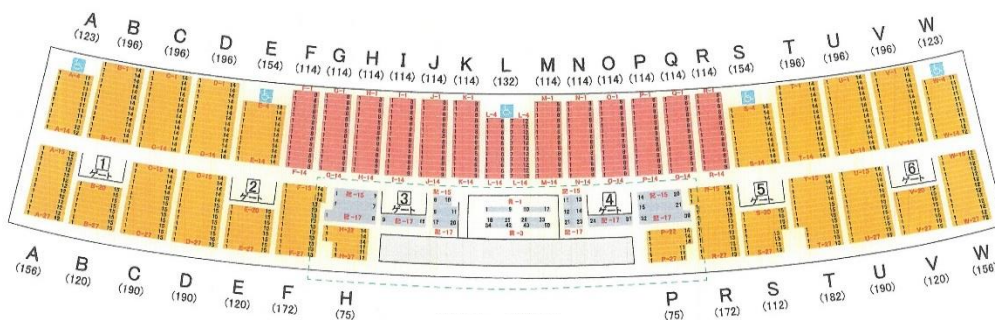

2021 年 3 月 25 日

関係各位

第 85 回京都学生陸上競技対校選手権大会の大学待機場所について

1. 大学待機場所概要

(1) 標記大会では大学待機場所を以下の通り設定する。

黄色椅子 … 大学待機場所

赤椅子 … 応援可能区域

2. 利用上の注意

- (1) 黄色椅子内における大学の割り振りは行わない。各大学は互いにソーシャルディスタンスを確保したうえで使用する。
- (2) 各大学内においても密にならないよう、間隔を空けて座る等の感染症対策を行う。

3. その他

- (1) 赤椅子内一部区域はコーチングエリアとして開放する。
- (2) コーチングエリアに関しては別途資料「コーチングエリアについて」を参照すること。

関西学生陸上競技連盟