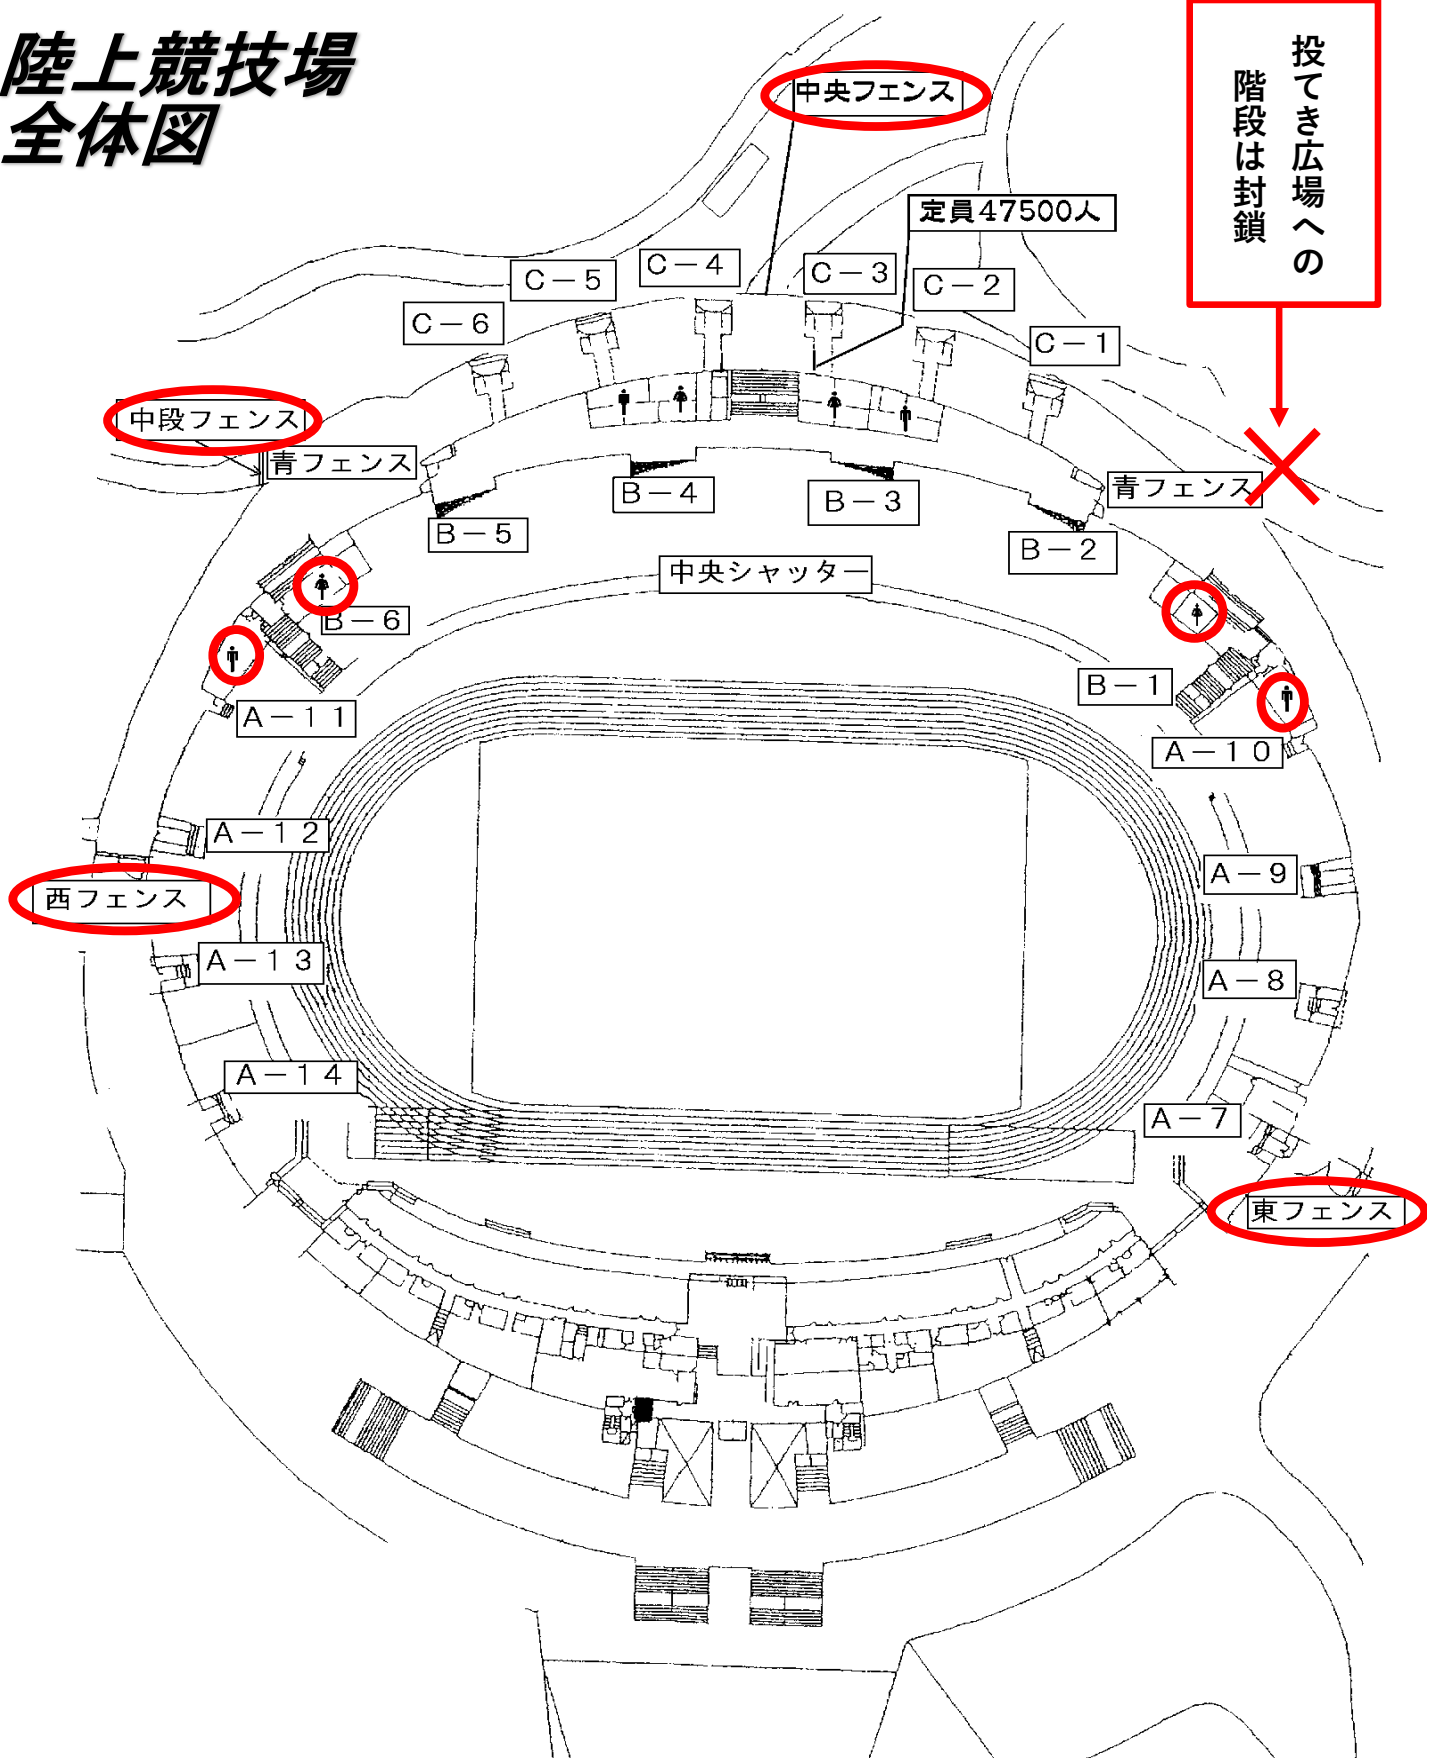

# 陸上競技場 全体図

○: 順次開錠

※バックトイレ電気ON (青フェンス以外)

※コンコースは割り当てられたスペースを利用