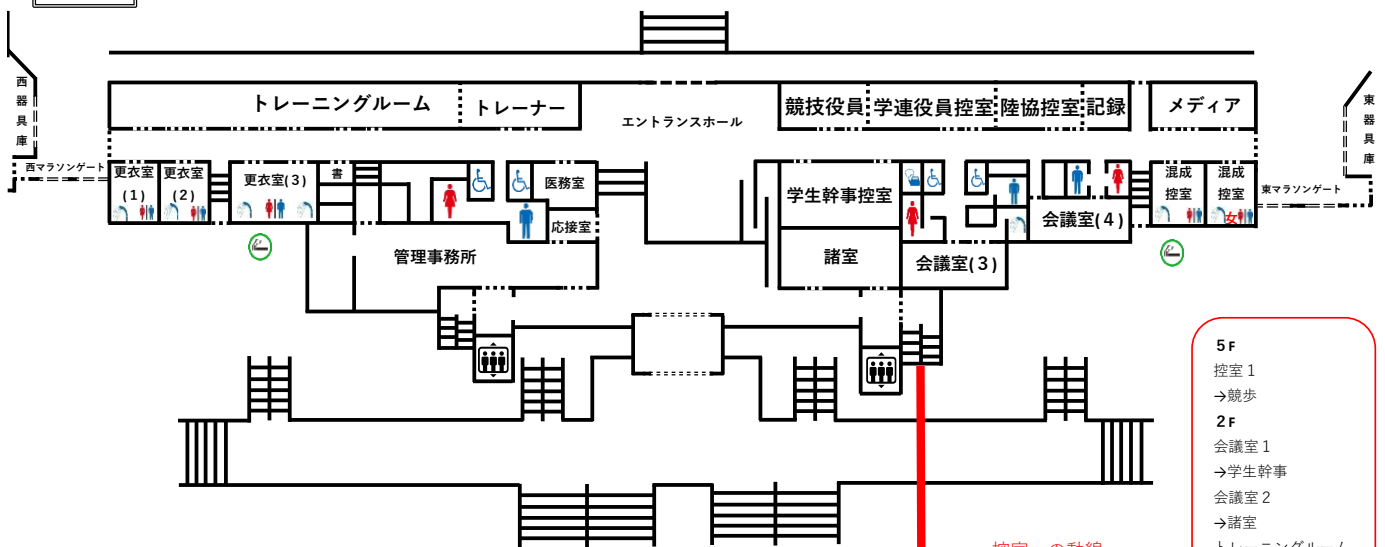

陸上競技場 諸室図

5階

4階

3階

2階

1階

- 5F
控室 1
→競歩
- 2F
会議室 1
→学生幹事
- 会議室 2
→諸室
- トレーニングルーム
→トレーナー
- 1F
メモリアルホール

控室への動線