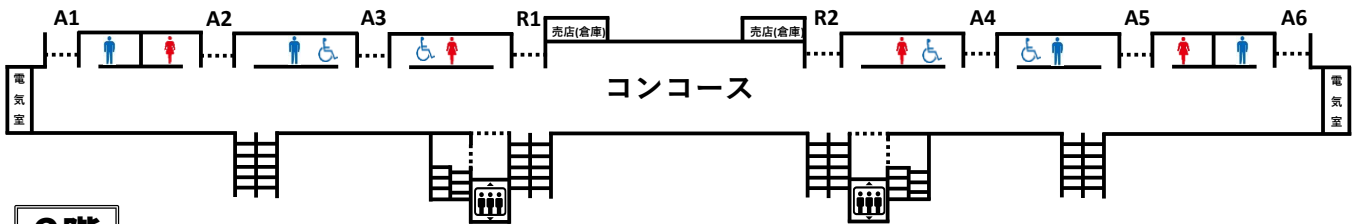

陸上競技場 諸室図

5階

4階

3階

2階

1階

- 5F
控室 1
→競歩
- 2F
会議室 1
→学生幹事
- 会議室 2
→諸室
- トレーニングルーム
→トレーナー
- 1F
メモリアルホール

控室への動線