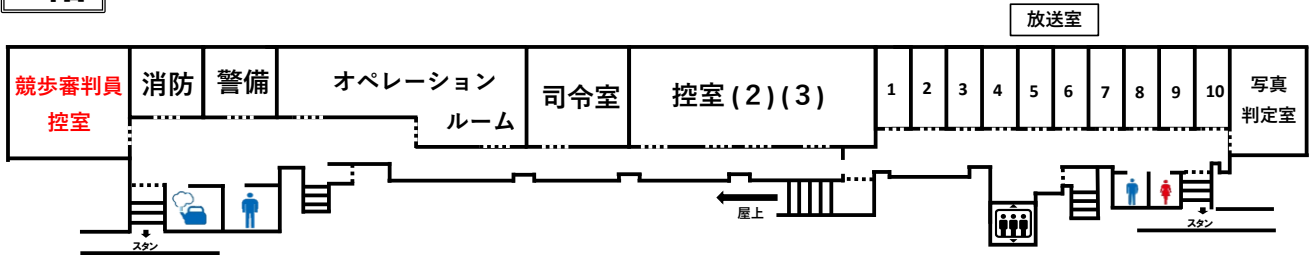

陸上競技場 諸室図

5階

4階

3階

2階

1階

- 5F
控室 1
→競歩
- 2F
会議室 1
→学生幹事
- 会議室 2
→諸室
- トレーニングルーム
→トレーナー
- 1F
メモリアルホール

控室への動線