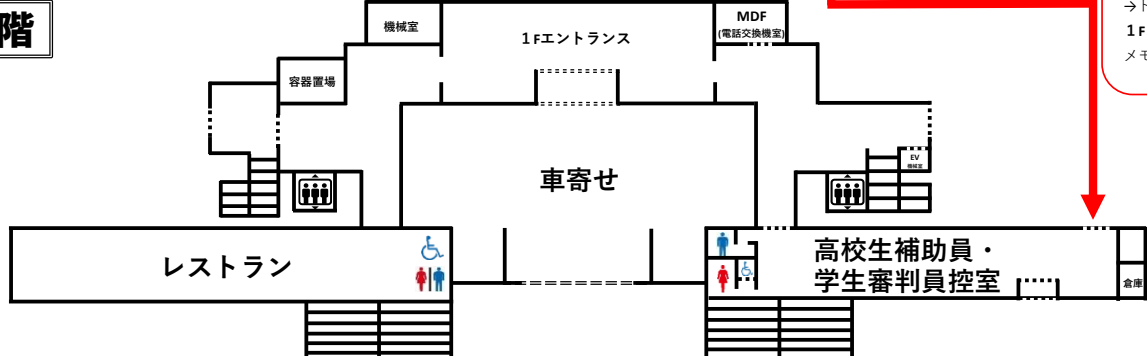

陸上競技場 諸室図

5階

4階

3階

2階

1階

- 5F
控室 1
→競歩
- 2F
会議室 1
→学生幹事
- 会議室 2
→諸室
- トレーニングルーム
→トレーナー
- 1F
メモリアルホール

控室への動線