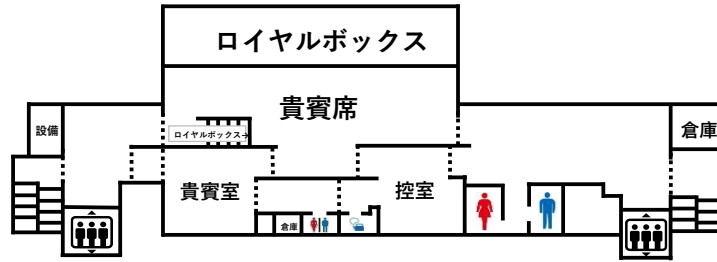

陸上競技場 諸室図

5階

4階

3階

2階

1階

- 5F
控室 1
→競歩
- 2F
会議室 1
→学生幹事
- 会議室 2
→諸室
- トレーニングルーム
→トレーナー
- 1F
メモリアルホール

控室への動線