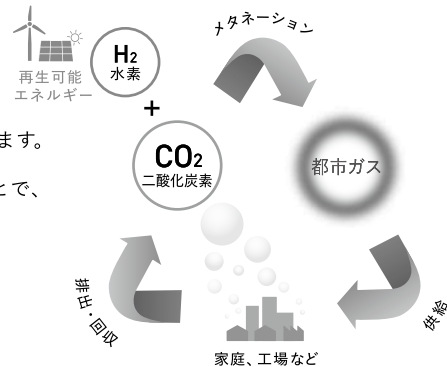

2. 下記に該当する場合は大会関係者の参加を認めない。

- ① 当日「確認書」の提出がない。
- ② 大会当日の朝の検温で37度を超え、強い倦怠感と息苦しさがある。
- ③ 発熱がなくても風邪の症状やひどい体調不良となっている。
- ④ 同居家族や知人、友人に感染が疑われている。

コース図

メタネーション。  
CO<sub>2</sub>をリサイクルして、  
都市ガスをつくる技術です。

CO<sub>2</sub>を増やさずに、  
エネルギーを使い続けられる社会を実現するために。  
Daigasグループは「メタネーション」の実用化を進めています。  
大気中に排出されるCO<sub>2</sub>とクリーンな水素を反応させることで、  
都市ガスの主成分であるメタンを生成し、  
ふたたびガスとして、お客さまのもとにお届けできる。  
そんな明日がすぐそこまで来ています。