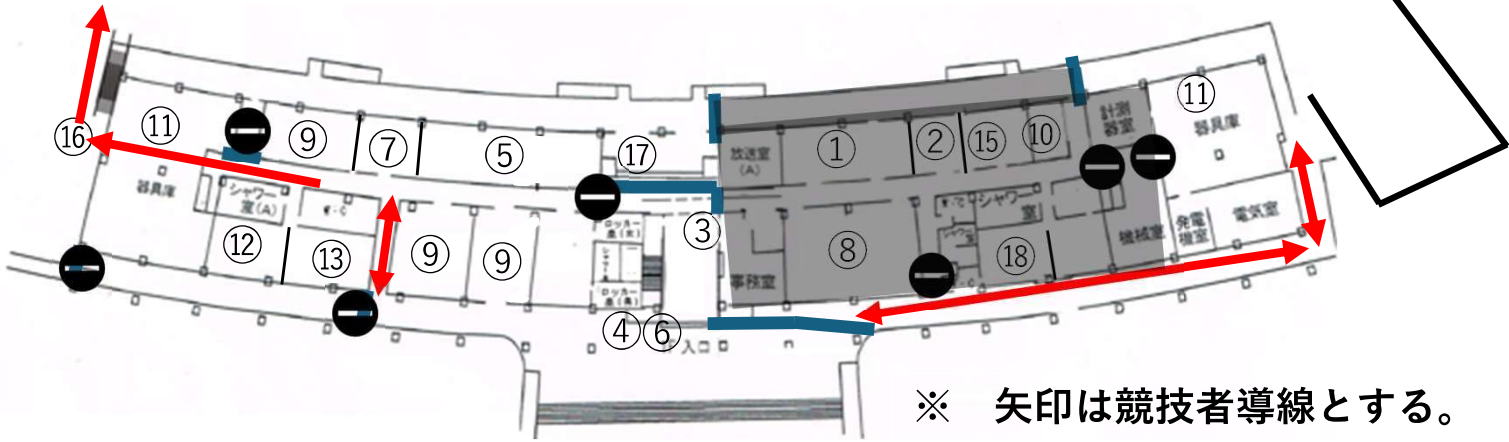

# 諸室図

## 2F

①大会本部	⑥TIC	⑪用器具庫	⑯投擲物検査場
②学連本部	⑦大会役員控室	⑫男子更衣室	⑰表彰待機場所
③競技役員・大会役員受付	⑧競技役員控室	⑬女子更衣室	⑱抗議控室
④学生審判・補助員受付	⑨学生審判・補助員控室	⑭大型映像操作室	⑲アナウンス室
⑤招集所	⑩医務室	⑮記録本部	⑳写真判定室