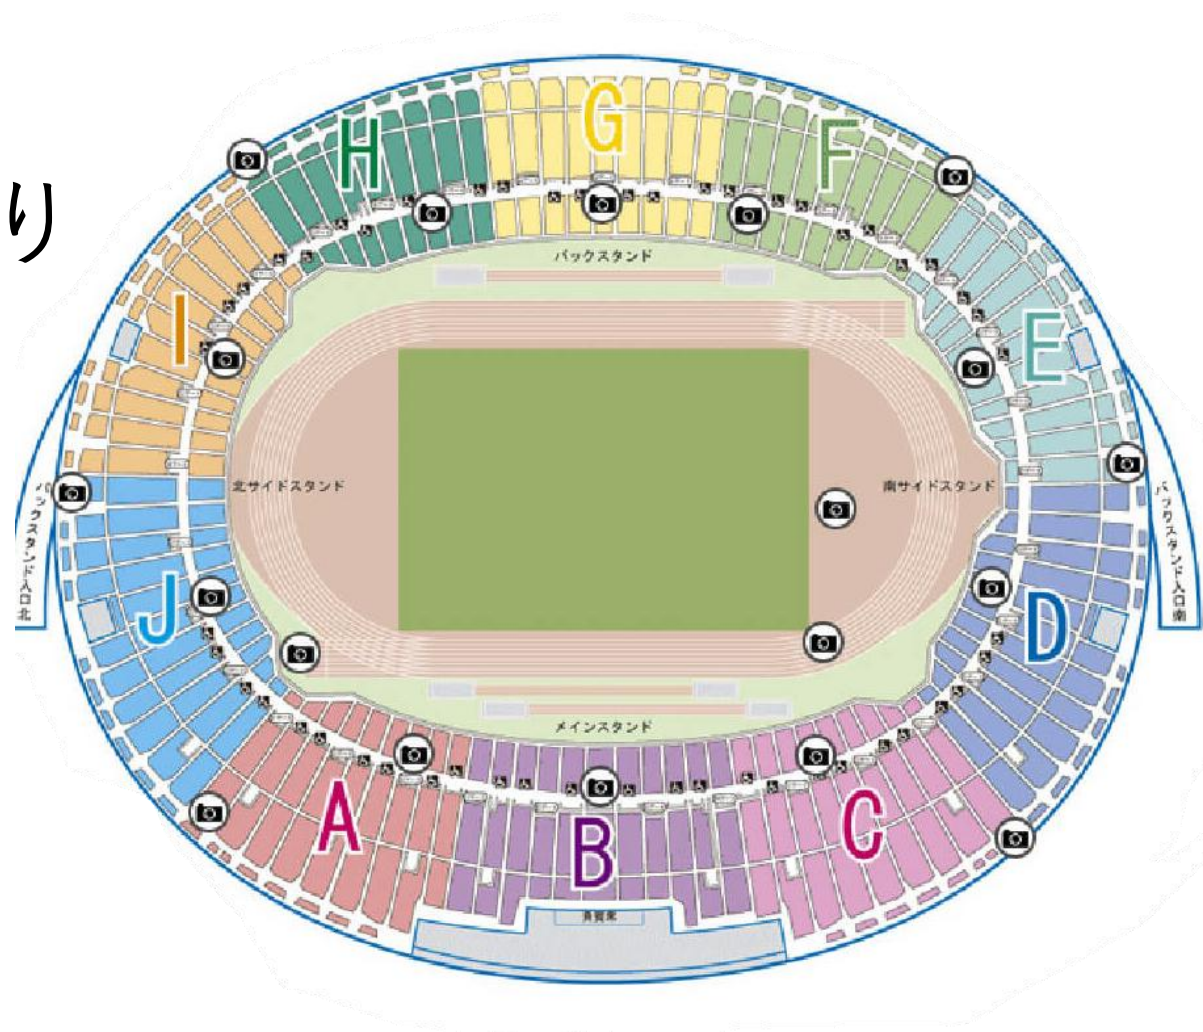

# 第103回関西IC スタンド・コンコース割り振り

**必ず、諸注意を確認し利用すること。**