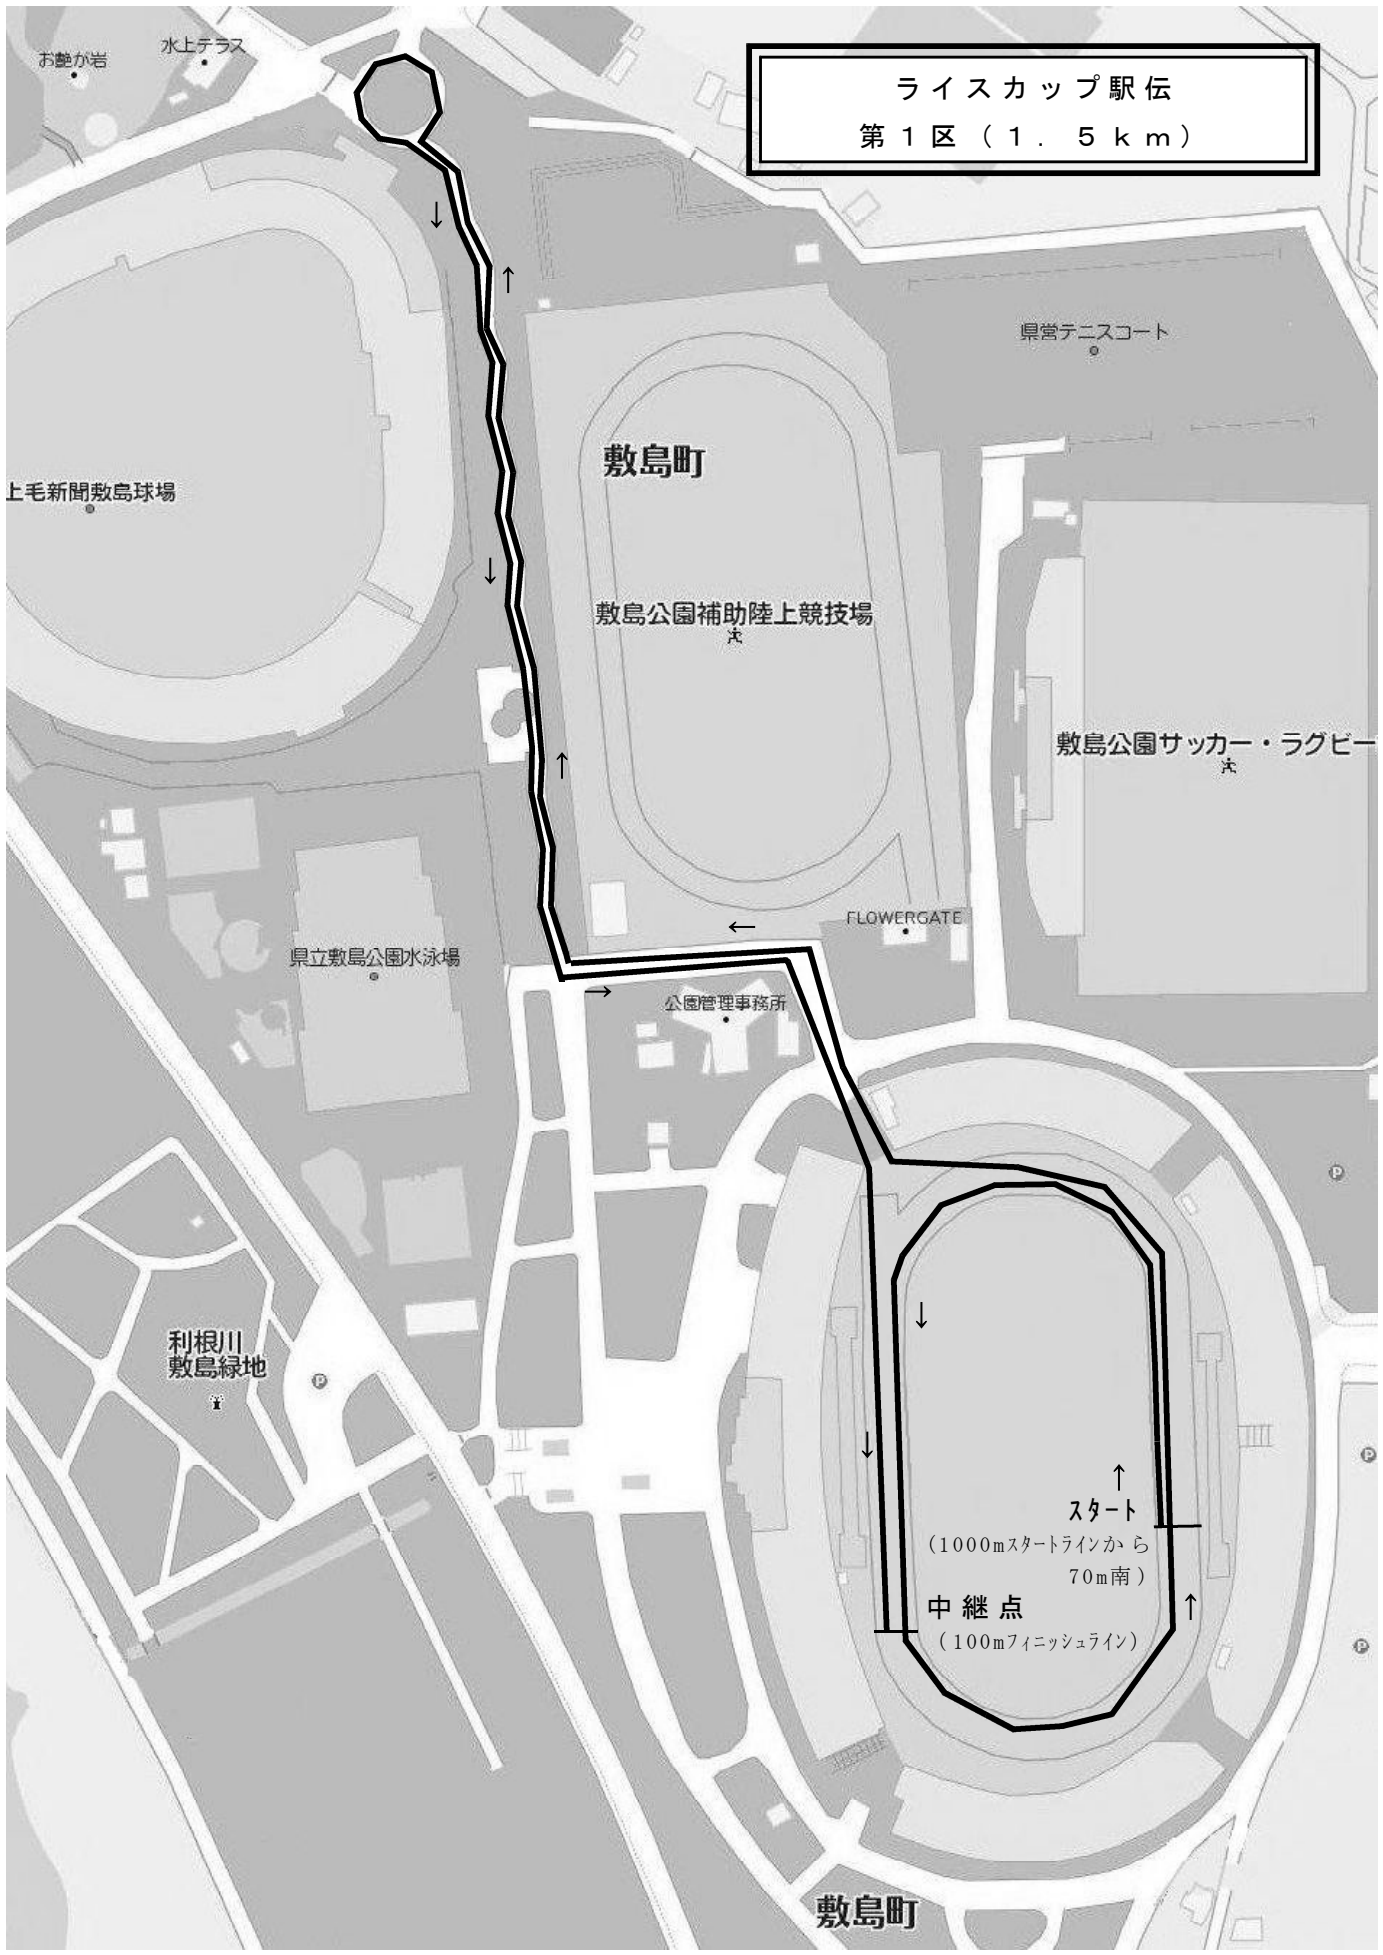

ライスカップ 駅伝
第1区 (1.5 km)

敷島町

敷島公園補助陸上競技場

敷島公園サッカー・ラグビー

FLOWERGATE

公園管理事務所

利根川
敷島緑地

敷島町

↑
スタート
(1000mスタートラインから
70m南)
中継点
(100mフィニッシュライン)
↑

ライスカップ駅伝
第2～6区(1.5km)

敷島町

敷島公園補助陸上競技場

県営テニスコート

敷島公園サッカー・ラグビー

FLOWERGATE

県立敷島公園水泳場

公園管理事務所

利根川
敷島緑地

折り返し

(1000mの
スタートラインから7m北)

中継点・ゴール
(100mフィニッシュライン)

敷島町