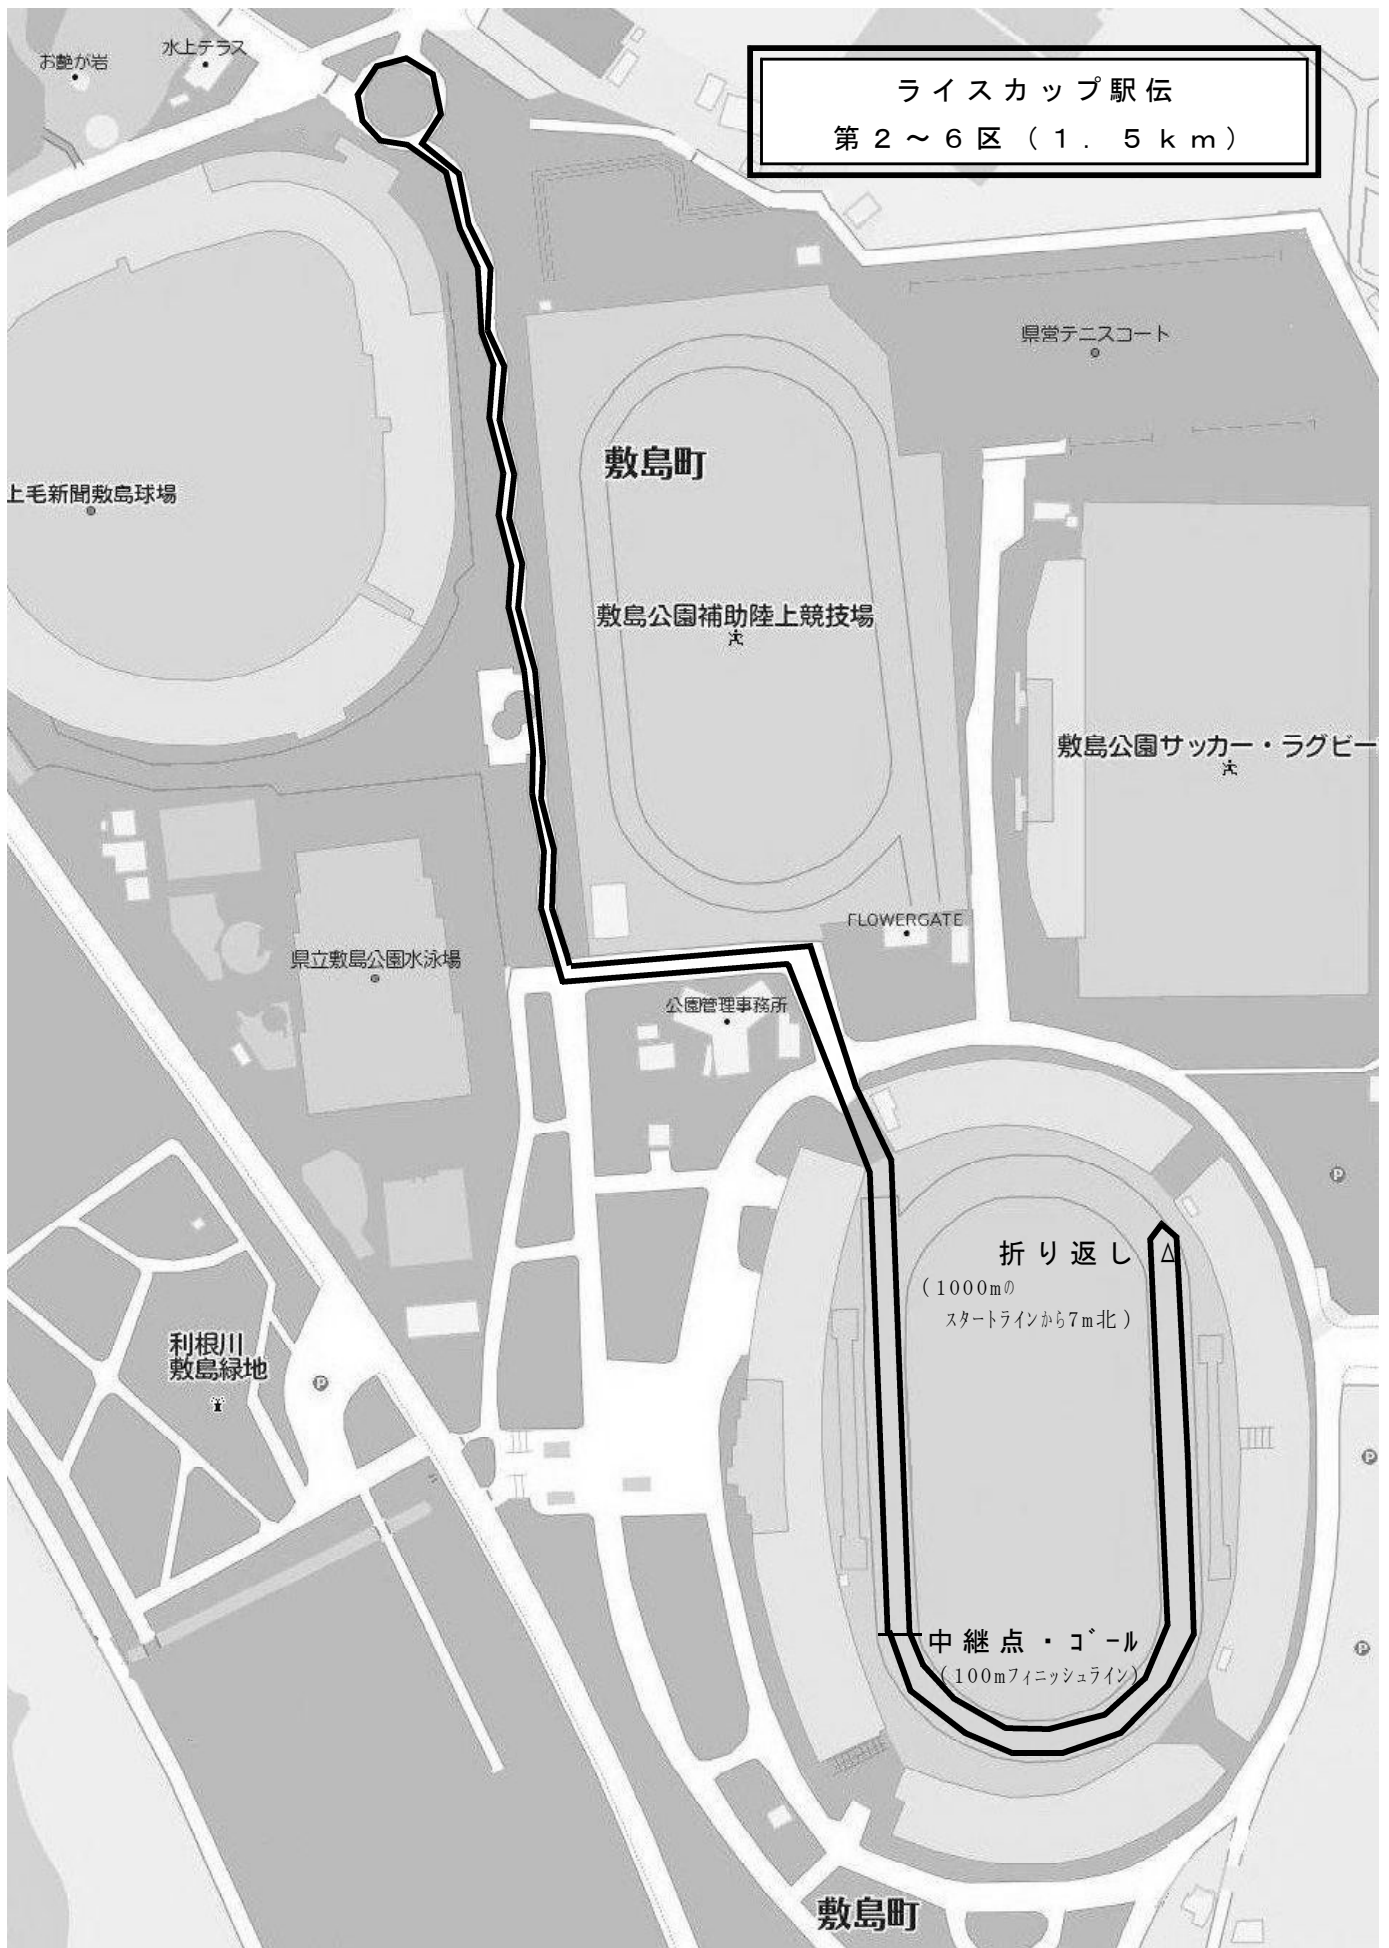

ライスカップ 駅伝
第1区 (1.5 km)

敷島町

敷島公園補助陸上競技場

敷島公園サッカー・ラグビー

FLOWERGATE

公園管理事務所

利根川
敷島緑地

敷島町

↑
スタート
(1000mスタートラインから
70m南)
中継点
(100mフィニッシュライン)
↑

ライスカップ駅伝
第2～6区(1.5km)

敷島町

敷島公園補助陸上競技場

県営テニスコート

敷島公園サッカー・ラグビー

FLOWERGATE

県立敷島公園水泳場

公園管理事務所

利根川
敷島緑地

折り返し

(1000mの
スタートラインから7m北)

中継点・ゴール
(100mフィニッシュライン)

敷島町