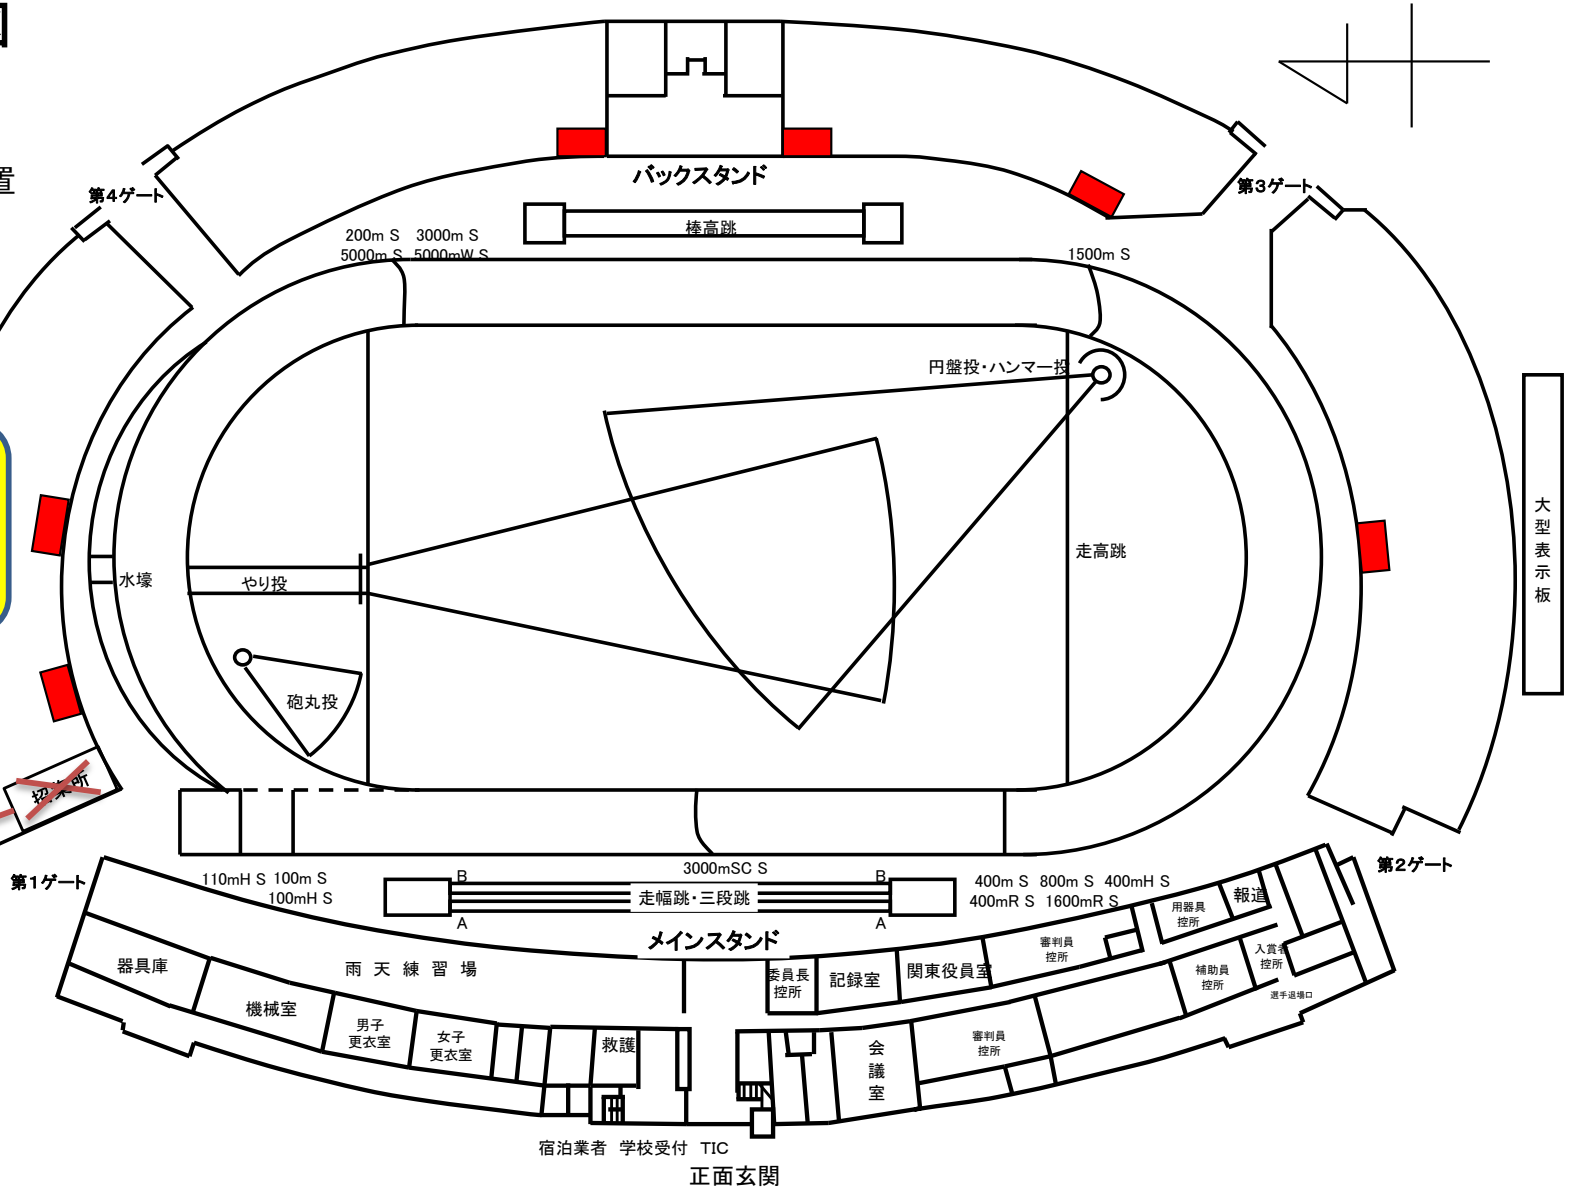

競技場平面図

…コーチングエリア
 ※砂場付近にも設置

**招集所の場所を
変更しました**

サブトラック

WC

招集所

敷島公園
管理事務所

大型表示板

正面玄関