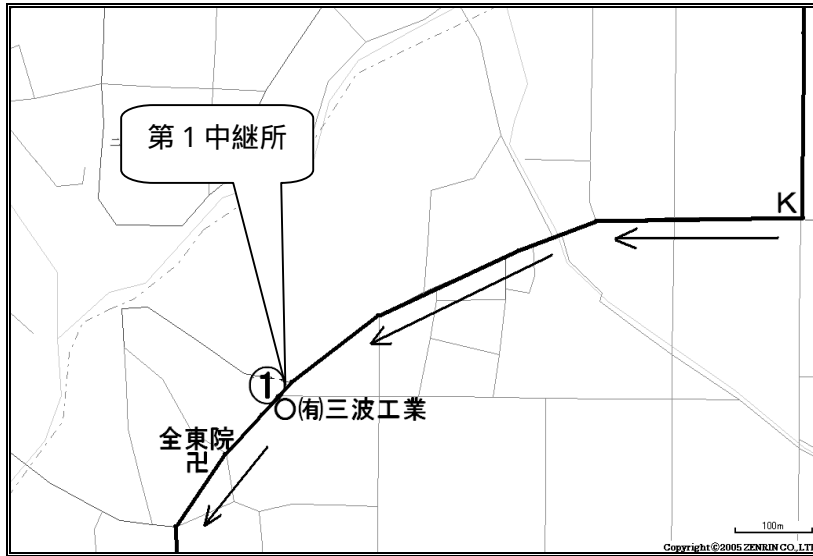

中継所略図(男子)

B-6

第1中継所 (B地点から約181m、「肉のたかはし」さん前)

第2中継所 (G地点から約154m)・第3中継所 (第2中継所から約200m)・
第4中継所 (第3中継所から約180m)・第6中継所 (第4中継所から約92m)

第5中継所 (サンクスさんの約100m手前)

中継所略図(女子)

B-6

第1中継所 (K地点から約690m、(有)三波工業さん手前)

第2中継所 (印交差点から約163m、奥村さん宅前)

第3中継所 (J地点から約210m)

第 4 中継所 (三郷歩道橋手前、荒木さん宅前)