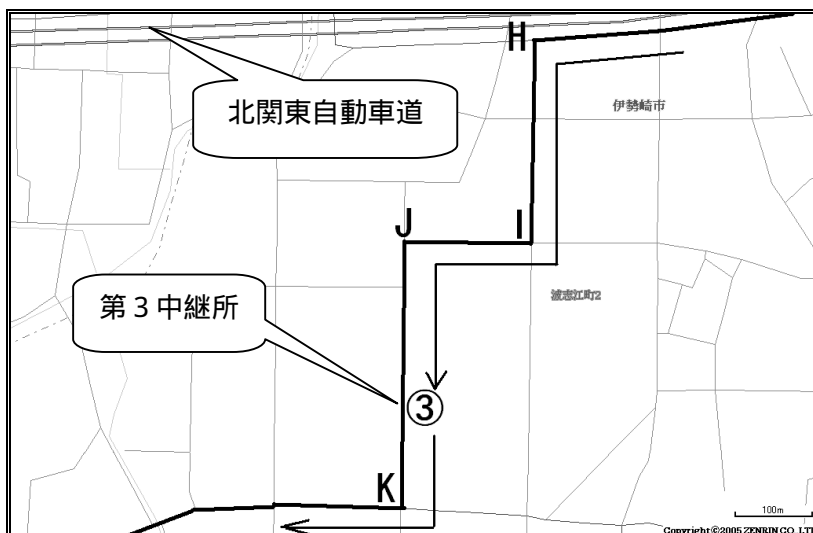

中継所略図(男子)

B-6

第1中継所 (B地点から約181m、「肉のたかはし」さん前)

第2中継所 (G地点から約154m)・第3中継所 (第2中継所から約200m)・
第4中継所 (第3中継所から約180m)・第6中継所 (第4中継所から約92m)

第5中継所 (サンクスさんの約100m手前)

中継所略図(女子)

B-6

第1中継所 (K地点から約690m、(有)三波工業さん手前)

第2中継所 (印交差点から約163m、奥村さん宅前)

第3中継所 (J地点から約210m)

第 4 中継所 (三郷歩道橋手前、荒木さん宅前)