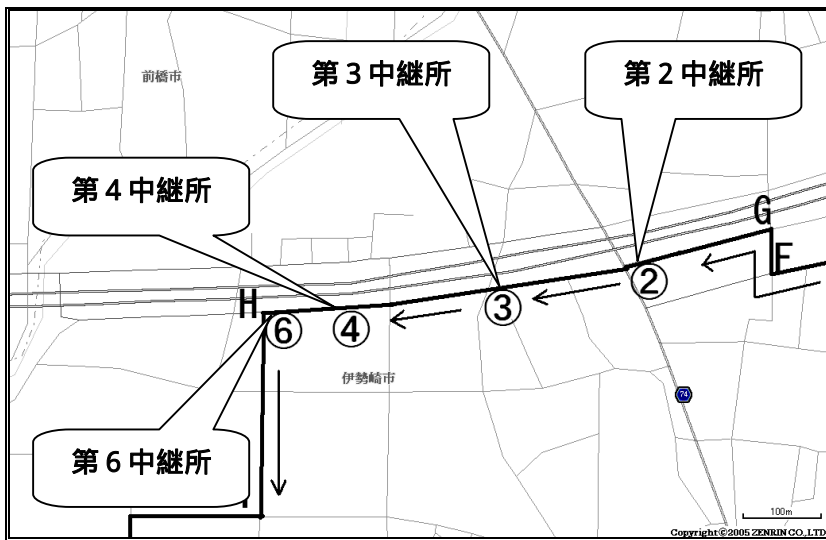

中継所略図(男子)

B-6

第1中継所 (B地点から約181m、「肉のたかはし」さん前)

第2中継所 (G地点から約154m)・第3中継所 (第2中継所から約200m)・
第4中継所 (第3中継所から約180m)・第6中継所 (第4中継所から約92m)

第5中継所 (サンクスさんの約100m手前)

中継所略図(女子)

B-6

第1中継所 (K地点から約690m、(有)三波工業さん手前)

第2中継所 (印交差点から約163m、奥村さん宅前)

第3中継所 (J地点から約210m)

第 4 中継所 (三郷歩道橋手前、荒木さん宅前)