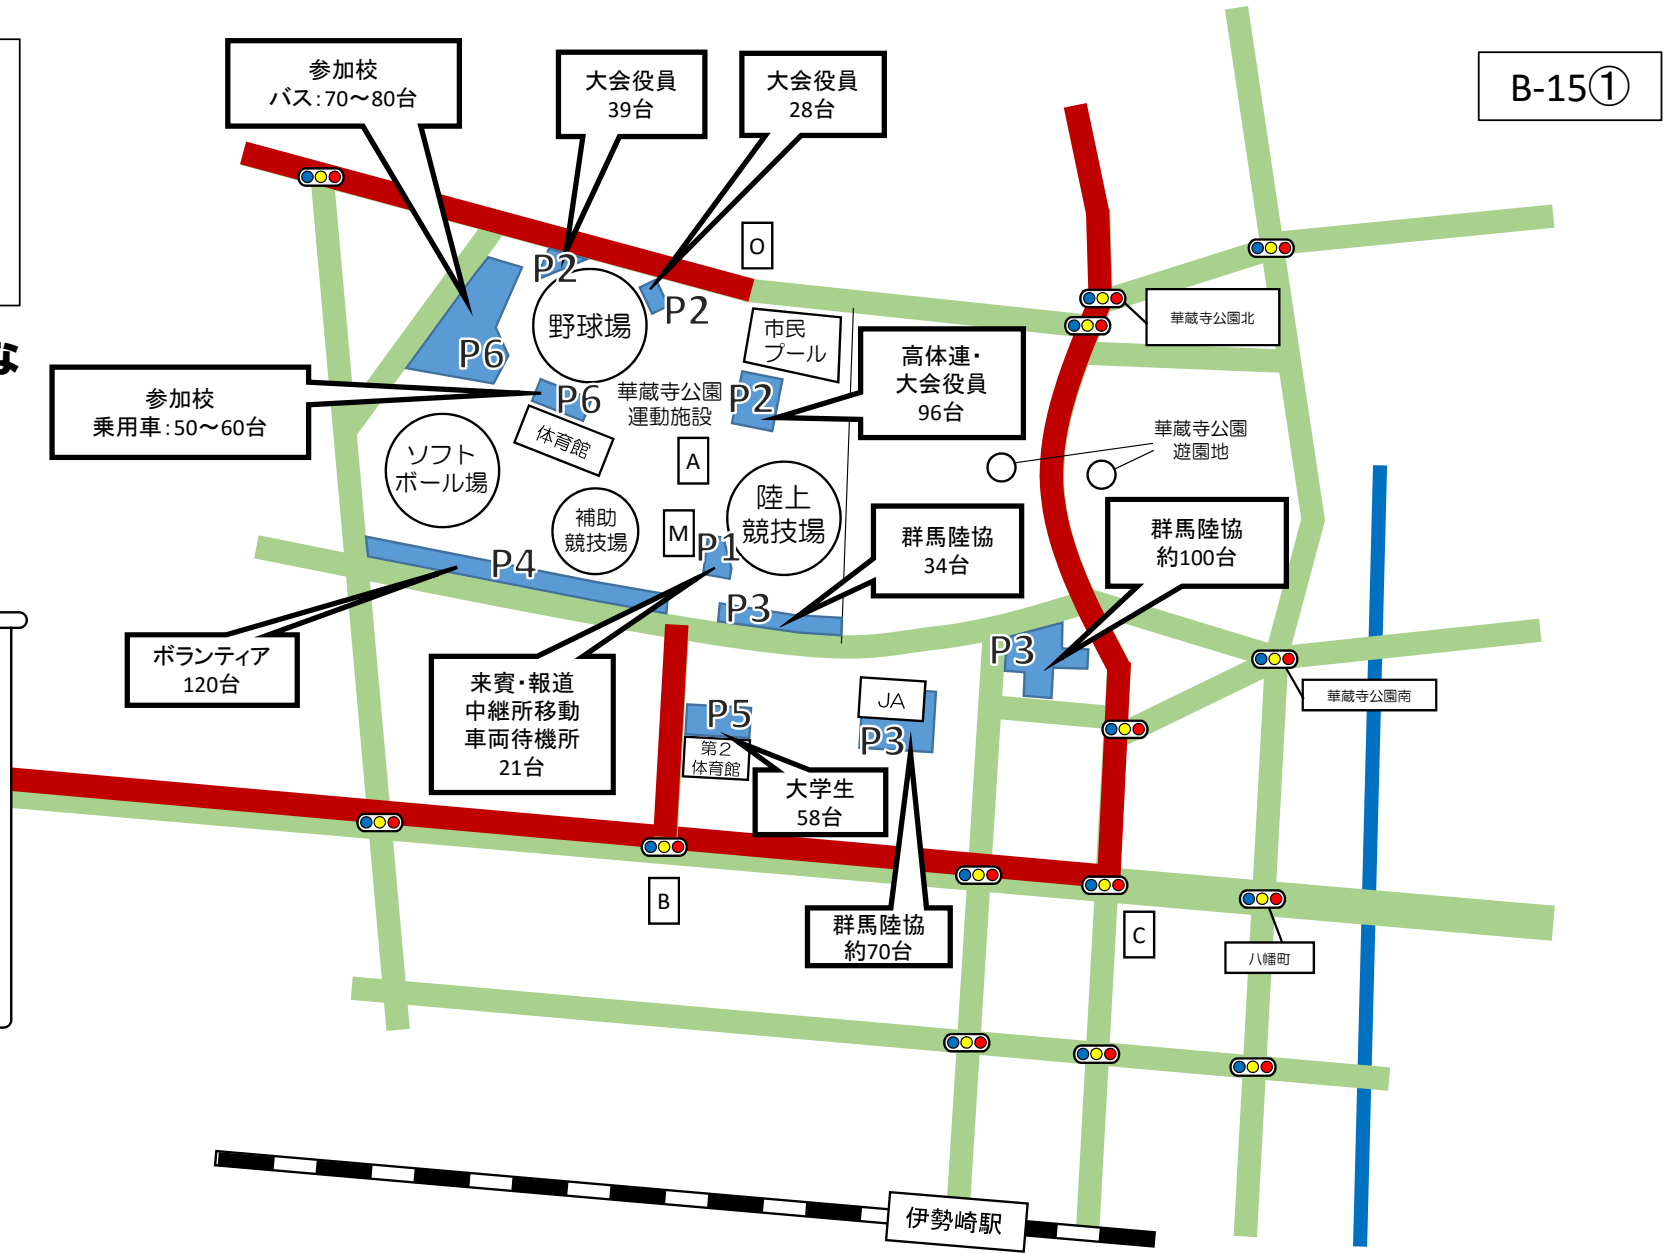

平成28年度 関東高校駅伝 参加校・役員 駐車場地図

注：駐車券が必要な
駐車場です

交通規制時間
10:00~15:00

コース

△注意△
この地図上の駐車場は、
規制時間内の出入りが原則
できません。ご注意ください。

B-15①

平成28年度 関東高校駅伝 一般観覧 駐車場地図

10:00~15:00出入り不可
※11:30~11:45のみ出入り可

一般観覧 約100台

10:00~15:00出入り不可
※11:30~11:45のみ出入り可

一般観覧 約100台

一般観覧 約100台

B-15②

交通規制時間
10:00~15:00

コース

△注意△
規制時間内の出入りに
制限のある駐車場が
あります。ご注意ください。

一般観覧 約200台

平成28年度
関東高校駅伝
一般観覧
臨時駐車場地図