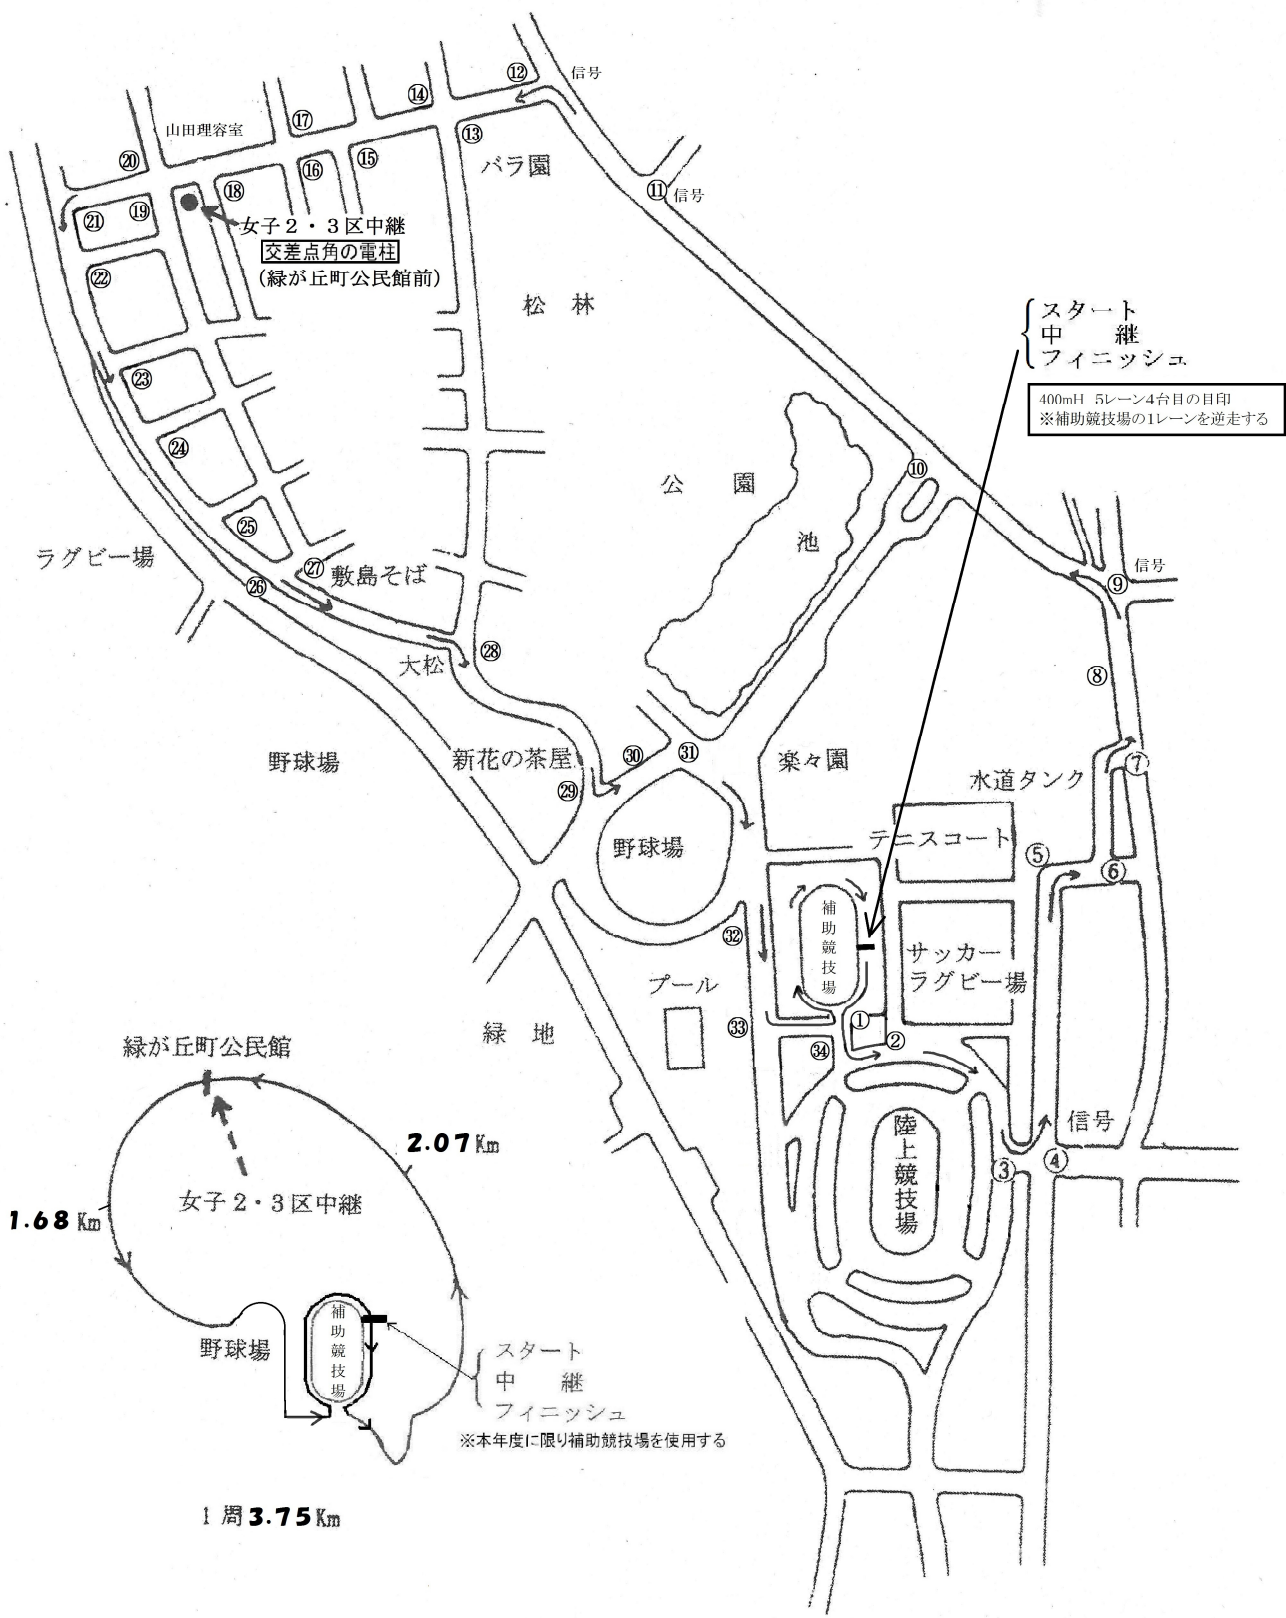

H28年度 高校新人駅伝コース図

スタート
中継
フィニッシュ
400mH 5レーン4台目の目印
※補助競技場の1レーンを逆走する