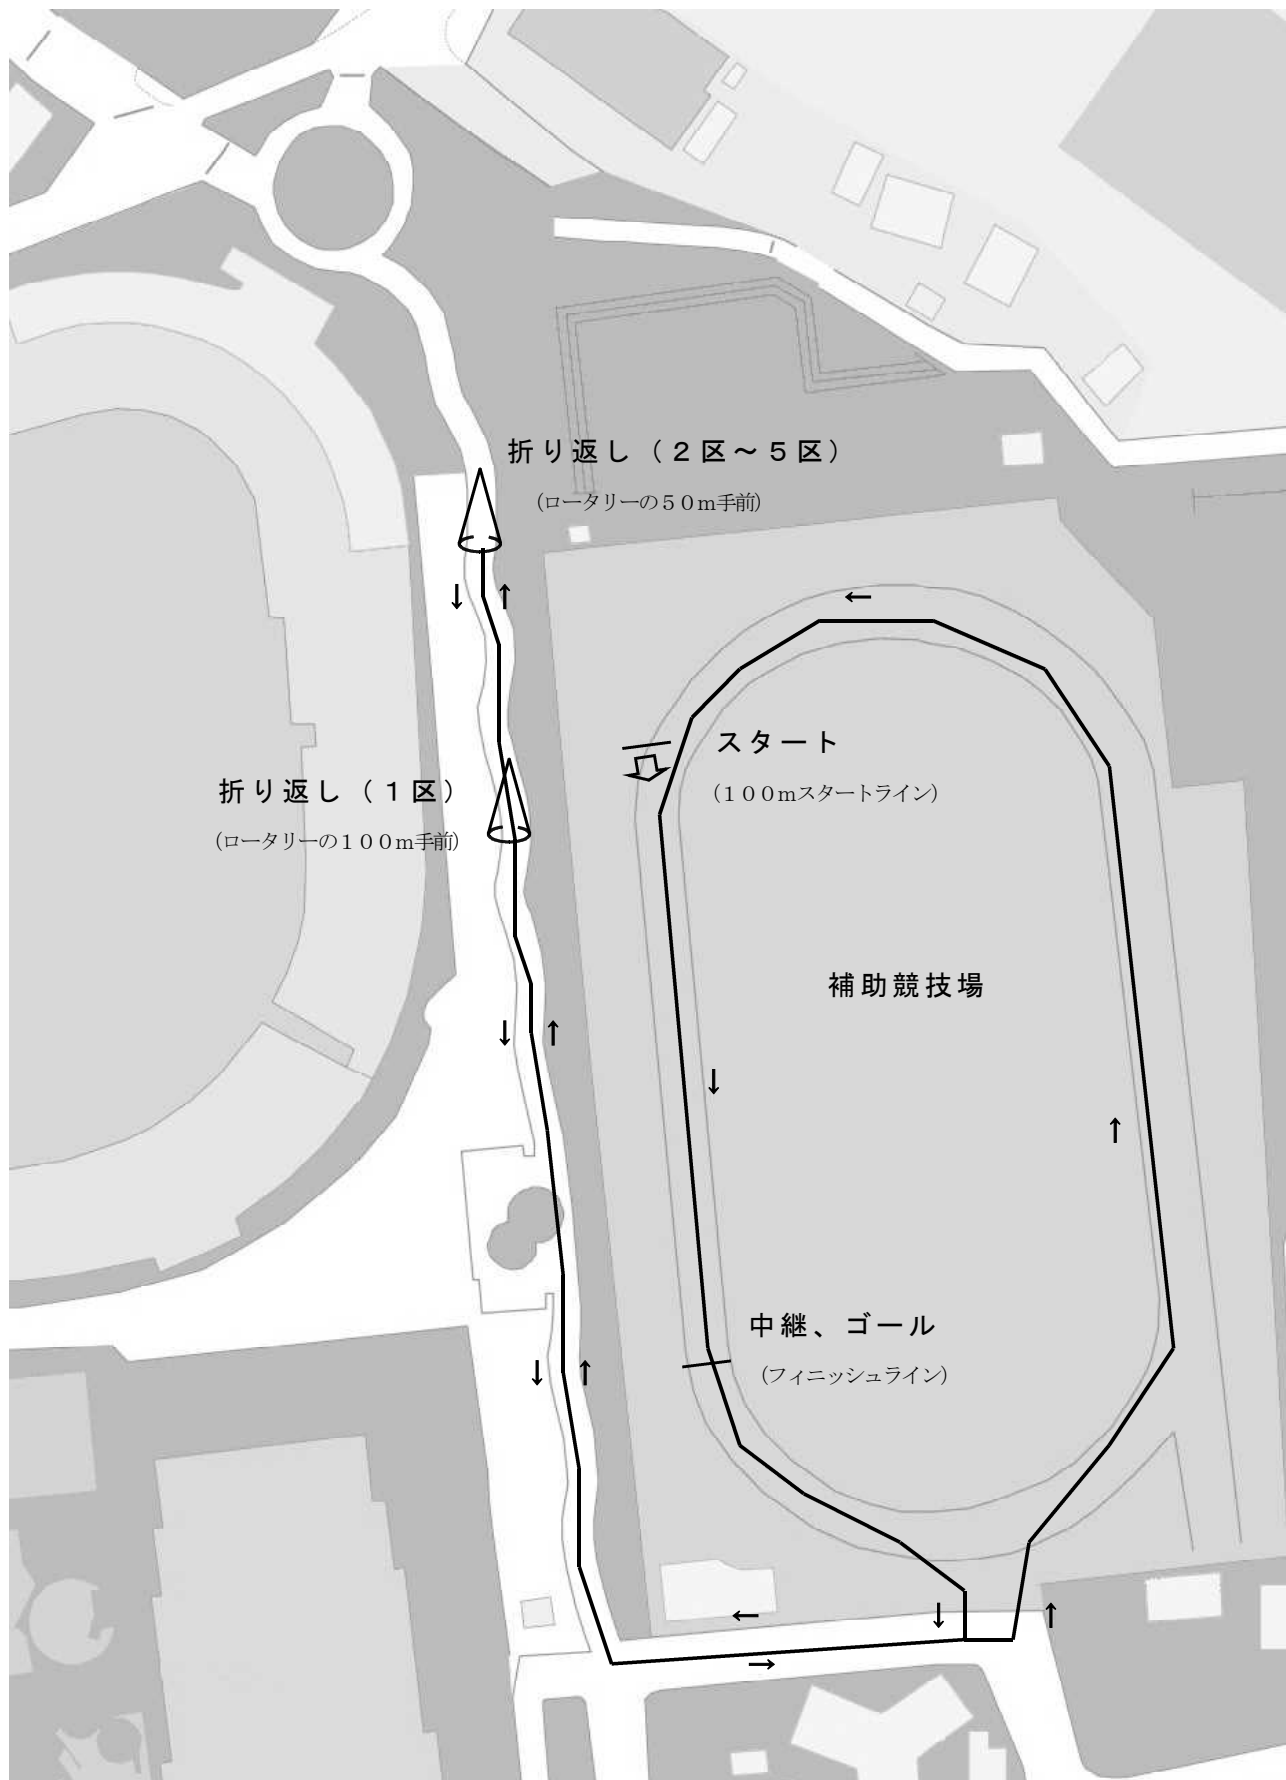

## 第27回ライスカップ駅伝コース図（全区間1,000m）

\*友好レースは、第1区と同じコースで行う予定です。状況によってはトラックでの実施もあります。

\*また、友好レースは原則3レースですが、人数によっては組み換えもありますのでご承知おきください。