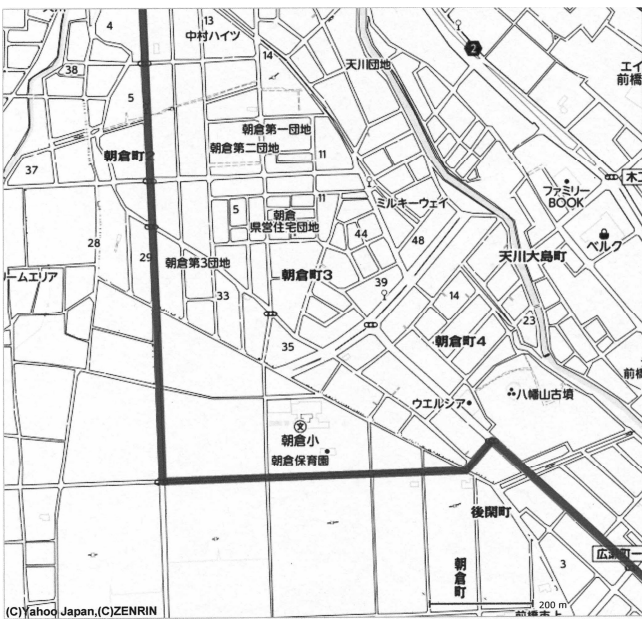

群馬県100km 駅伝競走大会 コース略図

県央コース(92.6km)

AM8:30~PM1:30

●中継所

2区 駒寄パーキングエリア付近

7区 コース

7区 コース 詳細図

8区 コース・中継所

8区 大胡総合運動公園中継所

9区 コース

9区 大湖総合運動公園から

9区 国道353左折地点