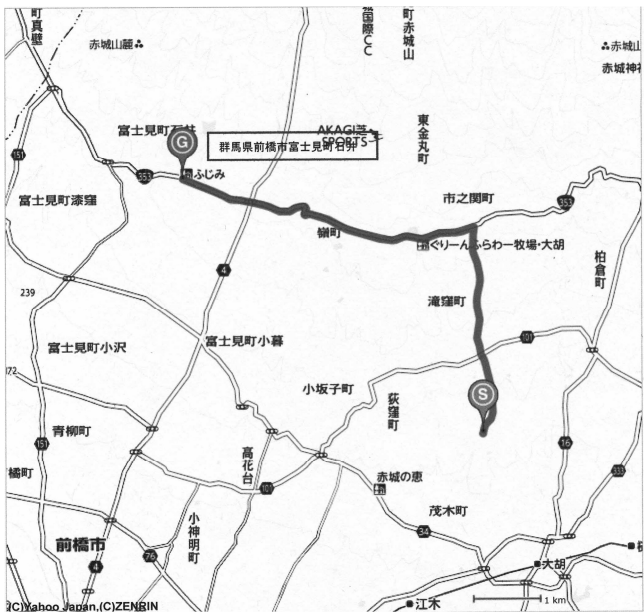

群馬県100km 駅伝競走大会 コース略図

県央コース(92.6km)

AM8:30~PM1:30

●中継所

2区 駒寄パーキングエリア付近

7区 コース

7区 コース 詳細図

8区 コース・中継所

8区 大胡総合運動公園中継所

9区 コース

9区 大湖総合運動公園から

9区 国道353左折地点