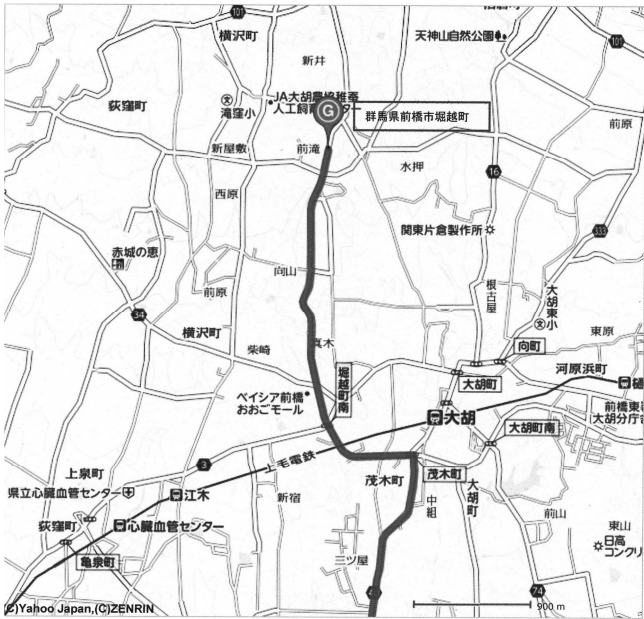

群馬県100km 駅伝競走大会 コース略図

県央コース(92.6km)

AM8:30~PM1:30

●中継所

2区 駒寄パーキングエリア付近

7区 コース

7区 コース 詳細図

8区 コース・中継所

8区 大胡総合運動公園中継所

9区 コース

9区 大湖総合運動公園から

9区 国道353左折地点