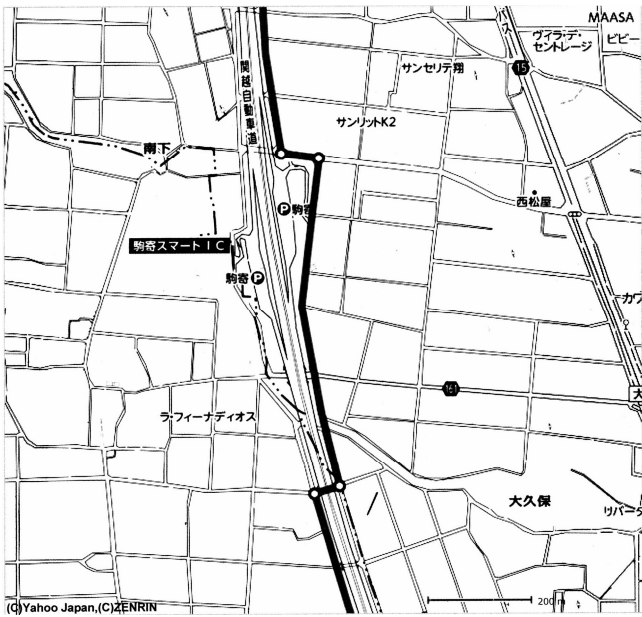

群馬県100km 駅伝競走大会 コース略図

県央コース(92.6km)

AM8:30~PM1:30

●中継所

2区 駒寄パーキングエリア付近

7区 コース

7区 コース 詳細図

8区 コース・中継所

8区 大胡総合運動公園中継所

9区 コース

9区 大湖総合運動公園から

9区 国道353左折地点