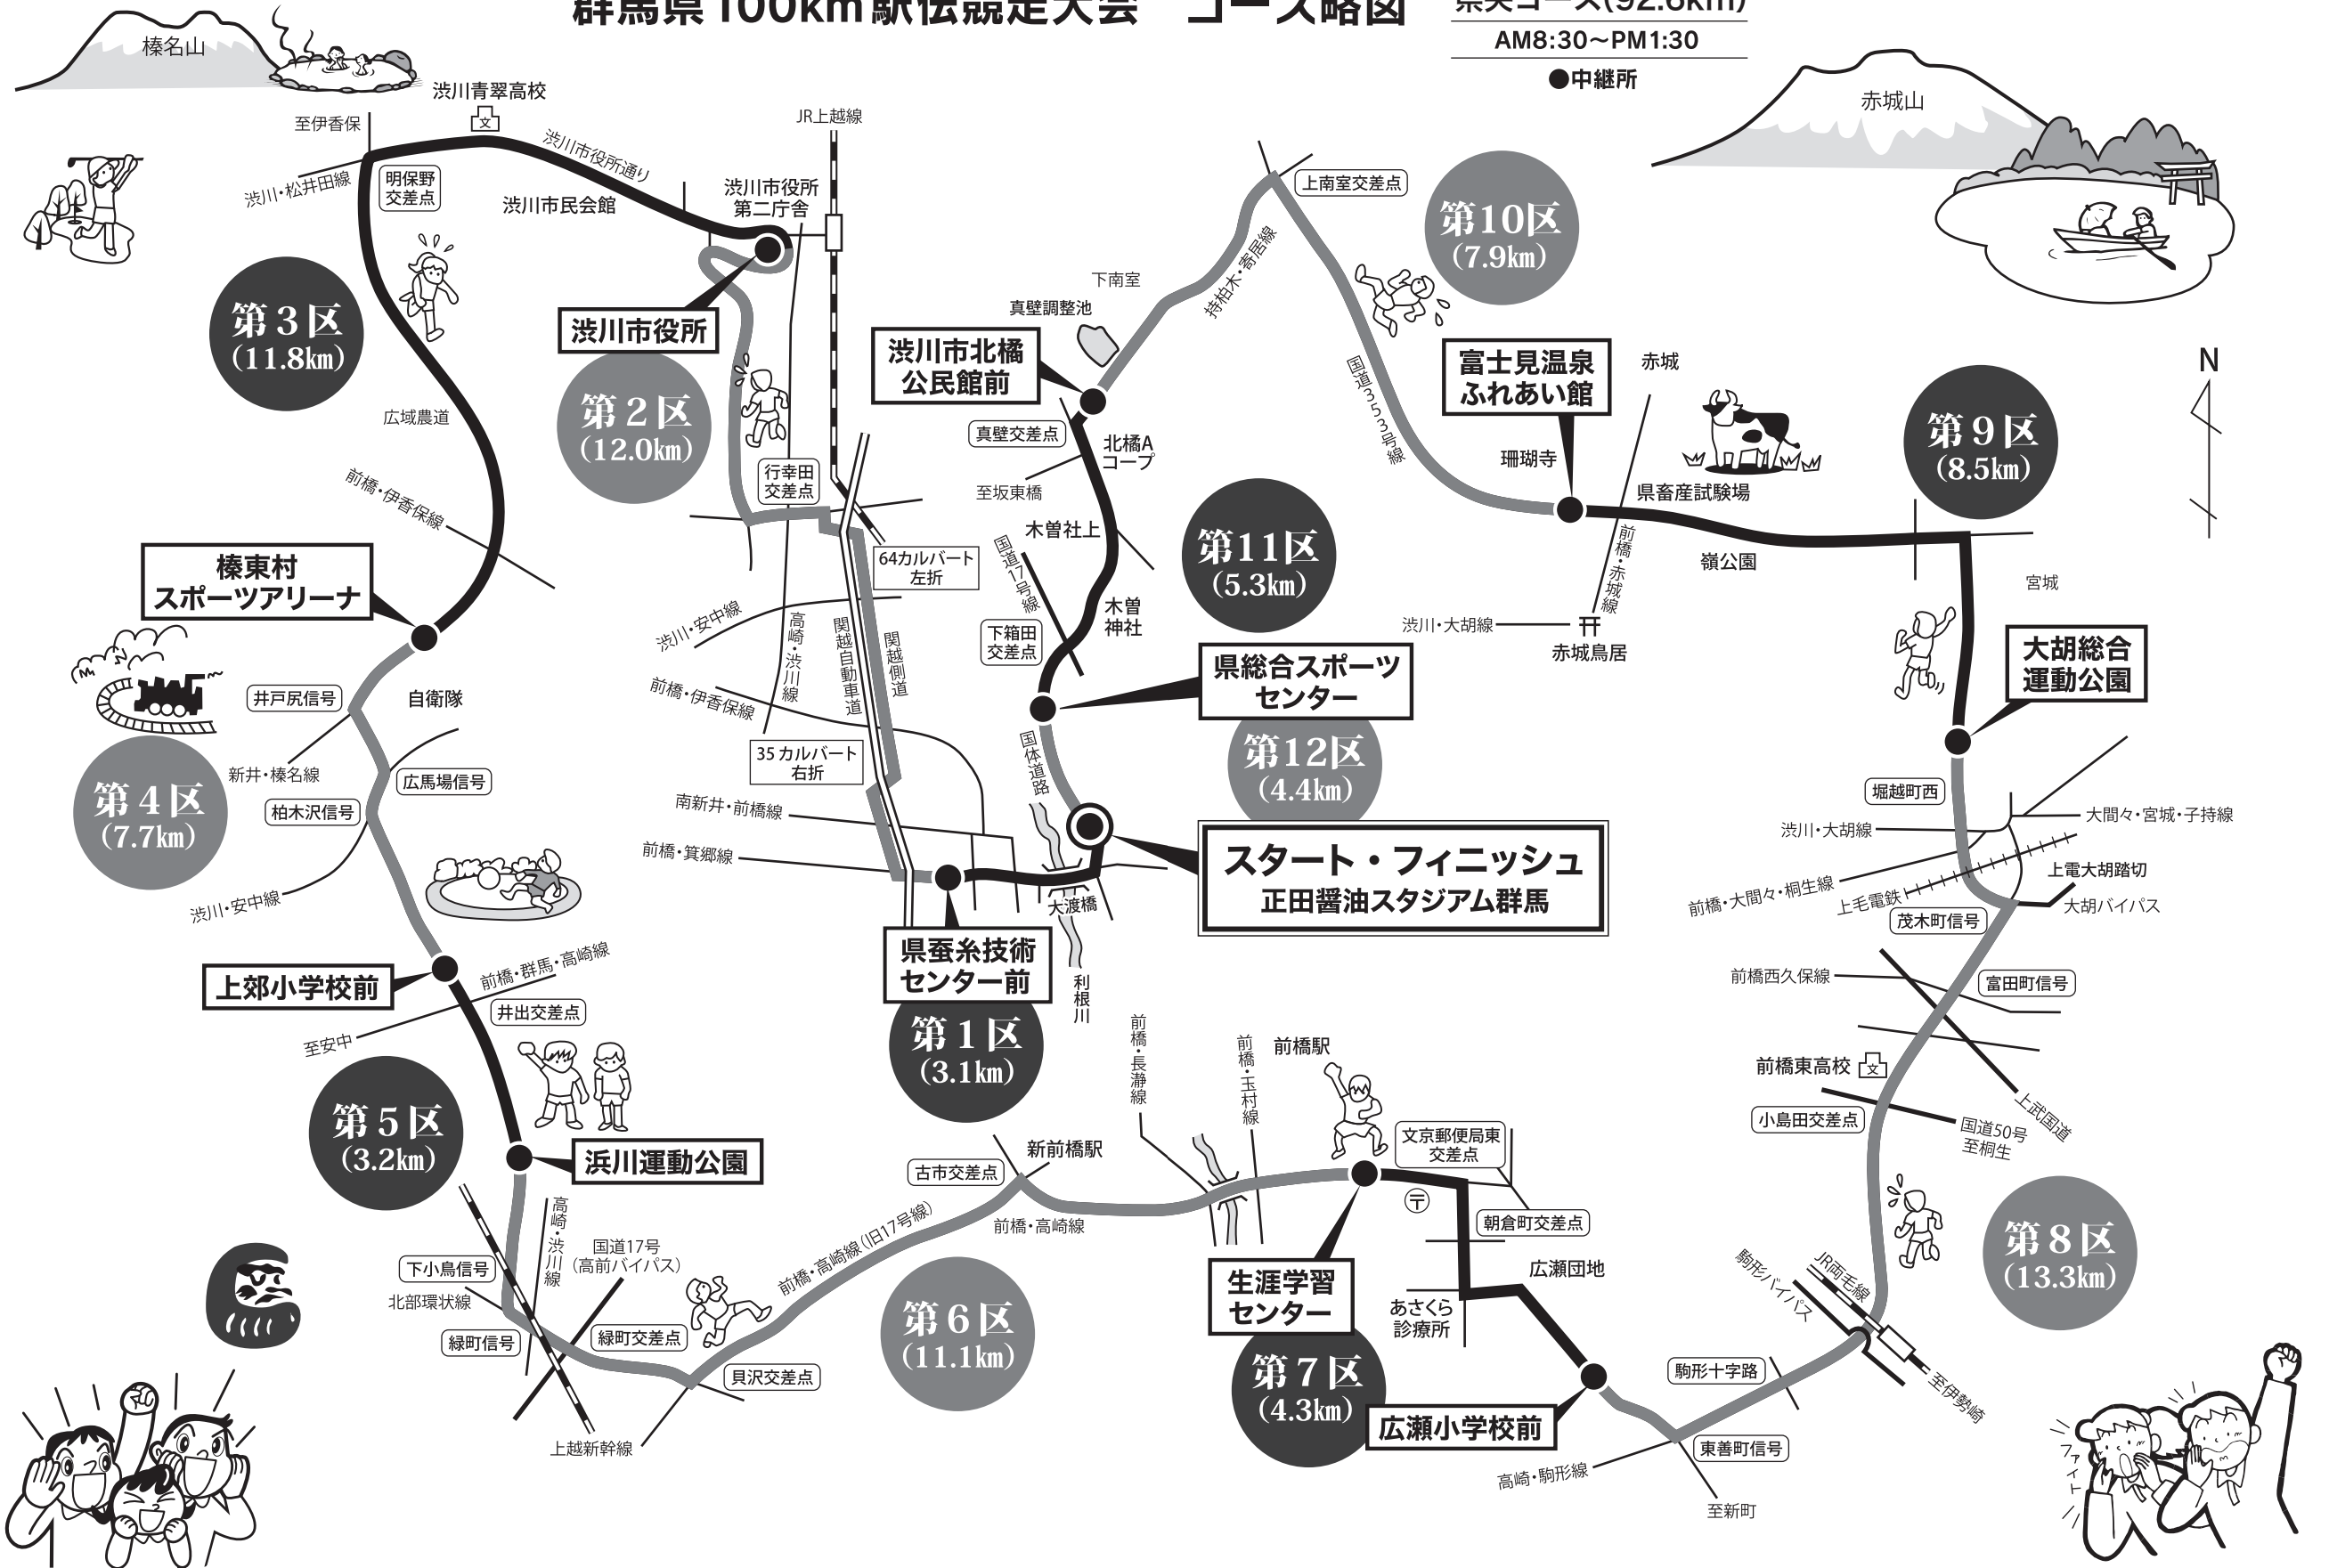

群馬県100km 駅伝競走大会 コース略図

県央コース(92.6km)

AM8:30~PM1:30

●中継所

2区 駒寄パーキングエリア付近

7区 コース

7区 コース 詳細図

8区 コース・中継所

8区 大胡総合運動公園中継所

9区 コース

9区 大湖総合運動公園から

9区 国道353左折地点