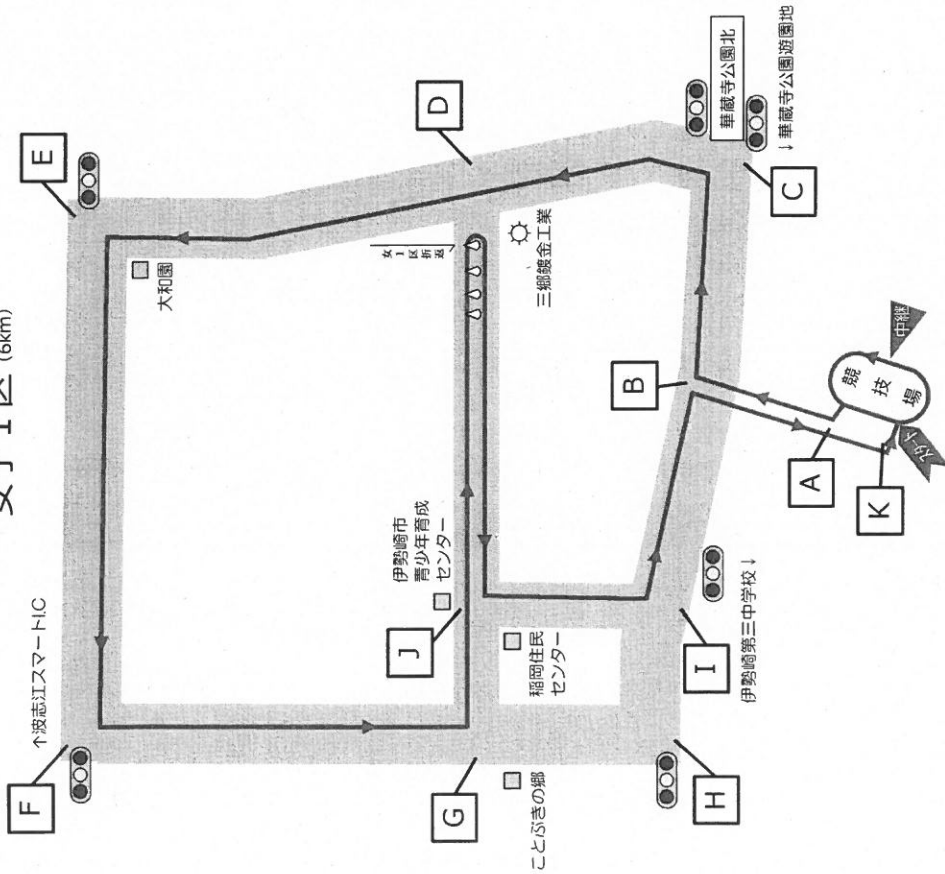

高校駅伝コース図詳細

男子1区 (10km)

男子1区

- ・1500mスタート地点からトラック2周と1/2周してコースへ出る。
- ・競技場 → A → B
- C → D → J → I → B
- C → D → E → F → G → H → I → B
- C → D → E → F → G → H → I → B
- A → K → 中継

高校駅伝コース図詳細

男子2・5区女子3・4区 (3km)

男子2・5区 女子3・4区

- ・中継所からトラック1/3周してコースへ出る。
- ・中継 → A → B
- C → D → J → I → B
- A → K → 折返 → K → 中継

高校駅伝コース図詳細

男子3・4区 (8.1075km, 8.0875km)

男子3・4区

- ・中継所からトラック1/3周してコースへ出る。
- ・中継 → A → B
- C → D → E → F → G → H → I → B
- C → D → E → F → G → J → 折返 → J → I → B
- A → K → 中継

高校駅伝コース図詳細

男子6・7区 女子5区 (5km)

男子6・7区 女子5区

- ・中継所からトラック1/3周してコースへ出る。
- ・中継 → A → B
- C → D → E → F → G → J → 折返 → J → I → B
- A → K → 中継

高校駅伝コース図詳細

女子1区 (6km)

女子1区

- ・10000mスタート地点からトラック2周と3/4周してコースへ出る。
- ・競技場 → A → B
- C → D → E → F → G → J → 折返 → J → I → B
- A → K → 中継

高校駅伝コース図詳細

女子2区 (4.0975km)

女子2区

- ・中継所からトラック1/3周してコースへ出る。
- ・中継 → A → B
- C → D → E → F → G → H → I → B
- A → K → 折返 → K → 中継