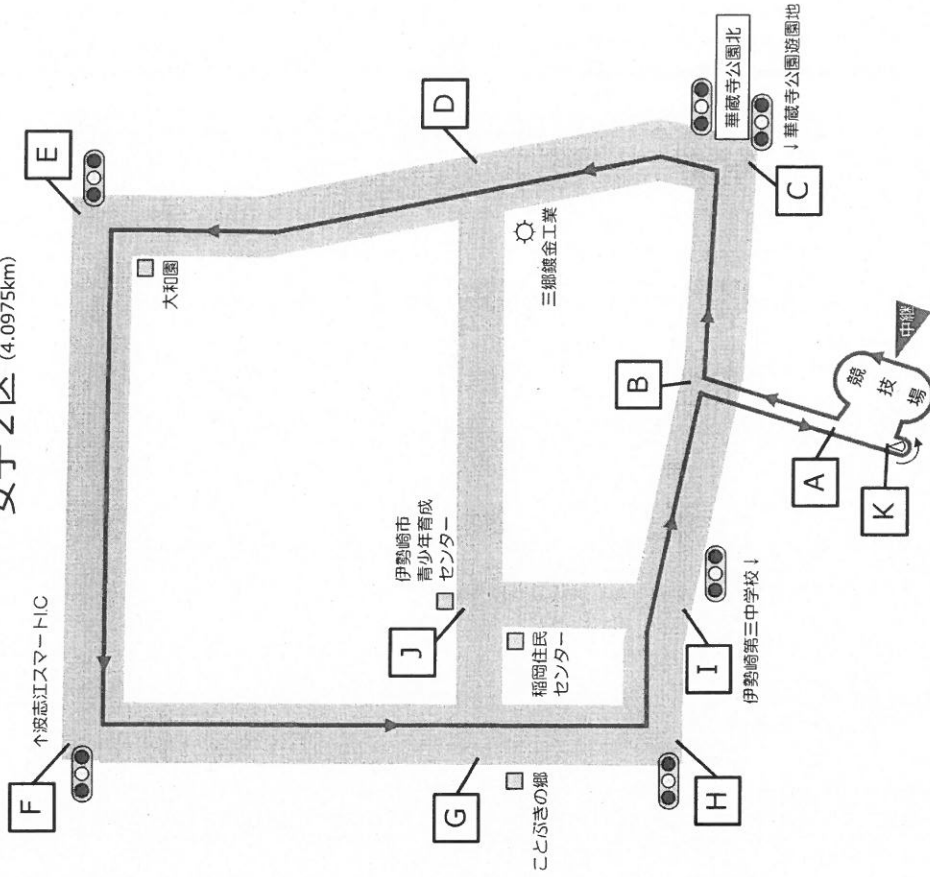

高校駅伝コース図詳細

男子1区 (10km)

男子1区

- ・1500mスタート地点からトラック2周と1/2周してコースへ出る。
- ・競技場 → A → B
- C → D → J → I → B
- C → D → E → F → G → H → I → B
- C → D → E → F → G → H → I → B
- A → K → 中継

高校駅伝コース図詳細

男子2・5区女子3・4区 (3km)

男子2・5区 女子3・4区

- ・中継所からトラック1/3周してコースへ出る。
- ・中継 → A → B
- C → D → J → I → B
- A → K → 折返 → K → 中継

高校駅伝コース図詳細

男子3・4区 (8.1075km, 8.0875km)

男子3・4区

- ・中継所からトラック1/3周してコースへ出る。
- ・中継 → A → B
- C → D → E → F → G → H → I → B
- C → D → E → F → G → J → 折返 → J → I → B
- A → K → 中継

高校駅伝コース図詳細

男子6・7区 女子5区 (5km)

男子6・7区 女子5区

- ・中継所からトラック1/3周してコースへ出る。
- ・中継 → A → B
- C → D → E → F → G → J → 折返 → J → I → B
- A → K → 中継

高校駅伝コース図詳細

女子1区 (6km)

女子1区

- ・10000mスタート地点からトラック2周と3/4周してコースへ出る。
- ・競技場 → A → B
- C → D → E → F → G → J → 折返 → J → I → B
- A → K → 中継

高校駅伝コース図詳細

女子2区 (4.0975km)

女子2区

- ・中継所からトラック1/3周してコースへ出る。
- ・中継 → A → B
- C → D → E → F → G → H → I → B
- A → K → 折返 → K → 中継