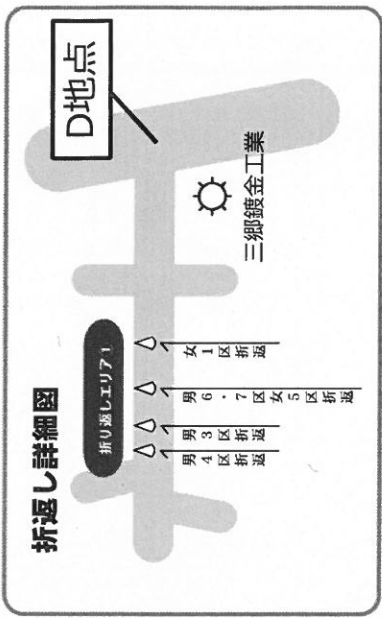

高校駅伝【男子】42.195km

- 1区(10km)
 ・1500mスタート地点からトラック2周と1/2周してコースへ出る。
 ・競技場 → A → B
 → C → D → J → I → B
 → C → D → E → F → G → H → I → B
 → C → D → E → F → G → H → I → B
 → A → K → 中継
- 2.5区(3km)
 ・中継所からトラック1/3周してコースへ出る。
 ・中継 → A → B
 → C → D → J → I → B
 → A → K → 折返 → K → 中継
- 3.4区(8.1075km, 8.0875km)
 ・中継所からトラック1/3周してコースへ出る。
 ・中継 → A → B
 → C → D → E → F → G → H → I → B
 → C → D → E → F → G → J → 折返 → J → I → B
 → A → K → 中継
- 6.7区(5km)
 ・中継所からトラック1/3周してコースへ出る。
 ・中継 → A → B
 → C → D → E → F → G → J → 折返 → J → I → B
 → A → K → 中継

高校駅伝【女子】21.0975km

- 1区(6km)
 ・1000mスタート地点からトラック2周と3/4周してコースへ出る。
 ・競技場 → A → B
 → C → D → E → F → G → J → 折返 → J → I → B
 → A → K → 中継
- 2区(4.0975km)
 ・中継所からトラック1/3周してコースへ出る。
 ・中継 → A → B
 → C → D → E → F → G → H → I → B
 → A → K → 折返 → K → 中継
- 3.4区(3km)
 ・中継所からトラック1/3周してコースへ出る。
 ・中継 → A → B
 → C → D → J → I → B
 → A → K → 折返 → K → 中継
- 5区(5km)
 ・中継所からトラック1/3周してコースへ出る。
 ・中継 → A → B
 → C → D → E → F → G → J → 折返 → J → I → B
 → A → K → 中継

高校駅伝コース図詳細

男子1区 (10km)

男子1区

- ・1500mスタート地点からトラック2周と1/2周してコースへ出る。
- ・競技場 → A → B
- C → D → J → I → B
- C → D → E → F → G → H → I → B
- C → D → E → F → G → H → I → B
- A → K → 中継

高校駅伝コース図詳細

男子2・5区女子3・4区 (3km)