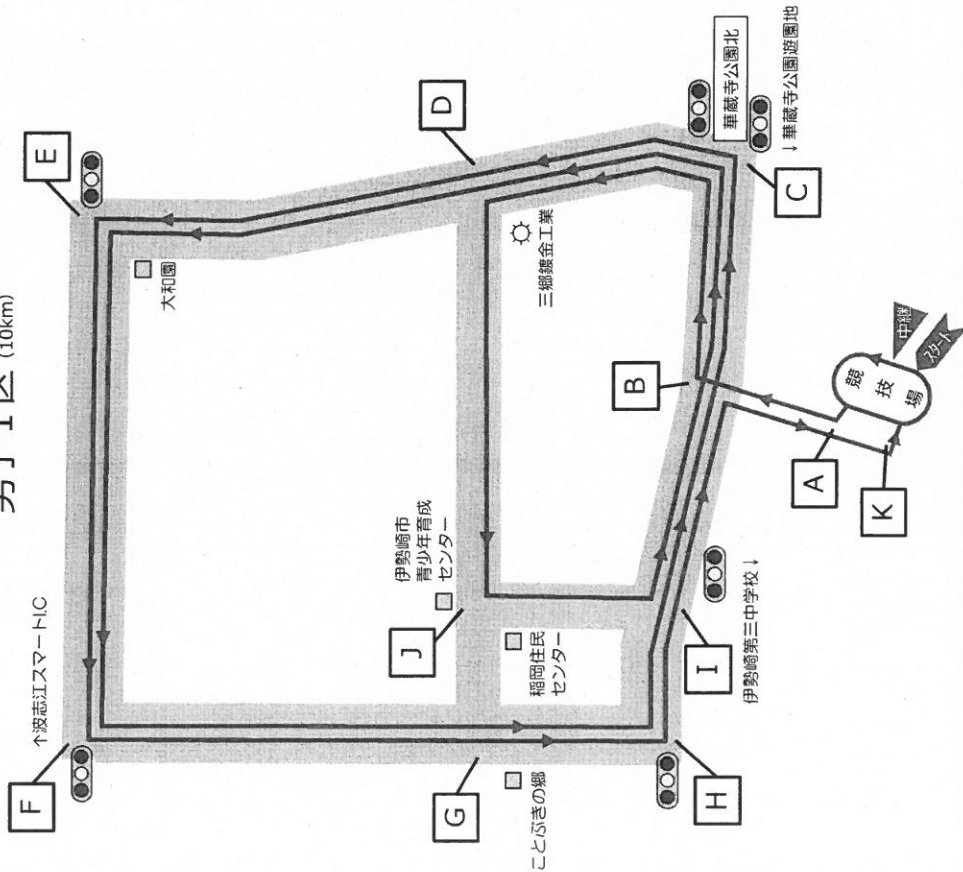

高校駅伝【男子】42.195km

- 1区(10km)
 ・1500mスタート地点からトラック2周と1/2周してコースへ出る。
 ・競技場 → A → B
 → C → D → J → I → B
 → C → D → E → F → G → H → I → B
 → C → D → E → F → G → H → I → B
 → A → K → 中継
- 2.5区(3km)
 ・中継所からトラック1/3周してコースへ出る。
 ・中継 → A → B
 → C → D → J → I → B
 → A → K → 折返 → K → 中継
- 3.4区(8.1075km, 8.0875km)
 ・中継所からトラック1/3周してコースへ出る。
 ・中継 → A → B
 → C → D → E → F → G → H → I → B
 → C → D → E → F → G → J → 折返 → J → I → B
 → A → K → 中継
- 6.7区(5km)
 ・中継所からトラック1/3周してコースへ出る。
 ・中継 → A → B
 → C → D → E → F → G → J → 折返 → J → I → B
 → A → K → 中継

高校駅伝【女子】21.0975km

- 1区(6km)
 ・1000mスタート地点からトラック2周と3/4周してコースへ出る。
 ・競技場 → A → B
 → C → D → E → F → G → J → 折返 → J → I → B
 → A → K → 中継
- 2区(4.0975km)
 ・中継所からトラック1/3周してコースへ出る。
 ・中継 → A → B
 → C → D → E → F → G → H → I → B
 → A → K → 折返 → K → 中継
- 3.4区(3km)
 ・中継所からトラック1/3周してコースへ出る。
 ・中継 → A → B
 → C → D → J → I → B
 → A → K → 折返 → K → 中継
- 5区(5km)
 ・中継所からトラック1/3周してコースへ出る。
 ・中継 → A → B
 → C → D → E → F → G → J → 折返 → J → I → B
 → A → K → 中継

高校駅伝コース図詳細

男子1区 (10km)

男子1区

- ・1500mスタート地点からトラック2周と1/2周してコースへ出る。
- ・競技場 → A → B
- C → D → J → I → B
- C → D → E → F → G → H → I → B
- C → D → E → F → G → H → I → B
- A → K → 中継

高校駅伝コース図詳細

男子2・5区女子3・4区 (3km)

高校駅伝コース図詳細

女子2区 (4.0975km)

女子2区

- ・中継所からトラック1/3周してコースへ出る。
- ・中継 → A → B
- C → D → E → F → G → H → I → B
- A → K → 折返 → K → 中継