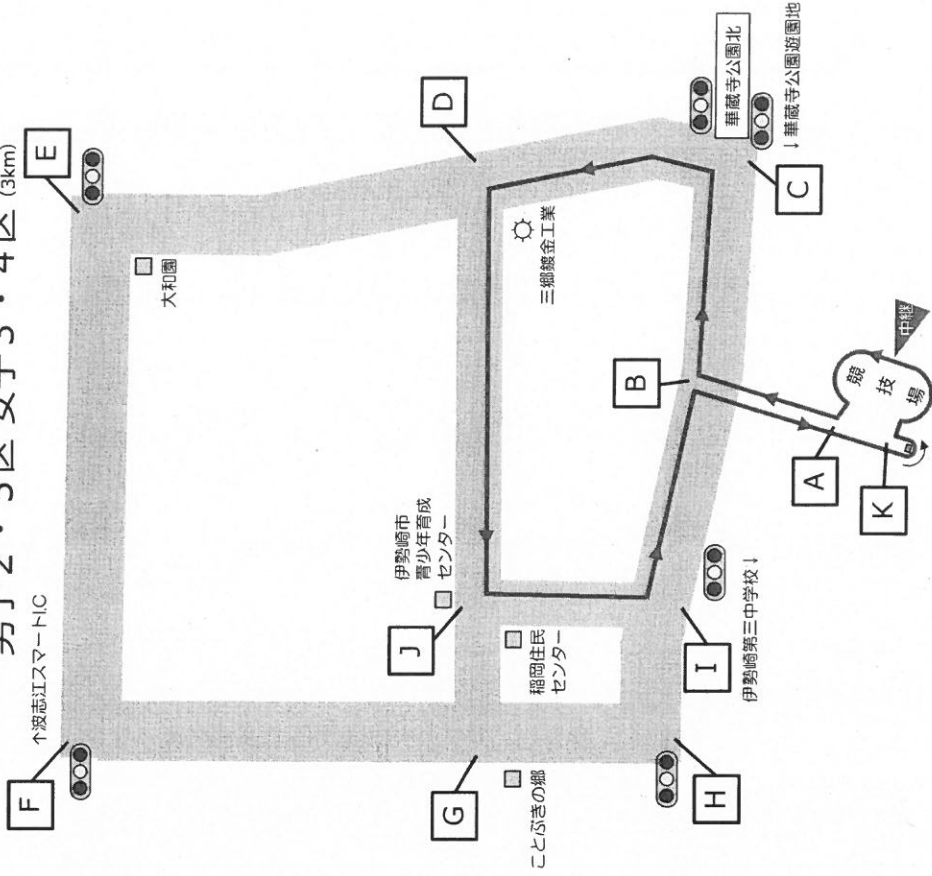

高校駅伝【女子】21.0975km

- 1区(6km)
 ・1000mスタート地点からトラック2周と3/4周してコースへ出る。
 ・競技場 → A → B
 → C → D → E → F → G → J → 折返 → J → I → B
 → A → K → 中継
- 2区(4.0975km)
 ・中継所からトラック1/3周してコースへ出る。
 ・中継 → A → B
 → C → D → E → F → G → H → I → B
 → A → K → 折返 → K → 中継
- 3.4区(3km)
 ・中継所からトラック1/3周してコースへ出る。
 ・中継 → A → B
 → C → D → J → I → B
 → A → K → 折返 → K → 中継
- 5区(5km)
 ・中継所からトラック1/3周してコースへ出る。
 ・中継 → A → B
 → C → D → E → F → G → J → 折返 → J → I → B
 → A → K → 中継

高校駅伝コース図詳細

男子1区 (10km)

男子1区

- ・1500mスタート地点からトラック2周と1/2周してコースへ出る。
- ・競技場 → A → B
- C → D → J → I → B
- C → D → E → F → G → H → I → B
- C → D → E → F → G → H → I → B
- A → K → 中継

高校駅伝コース図詳細

男子2・5区女子3・4区 (3km)

高校駅伝コース図詳細

男子6・7区 女子5区 (5km)

男子6・7区 女子5区

- ・中継所からトラック1/3周してコースへ出る。
- ・中継 → A → B
- C → D → E → F → G → J → 折返 → J → I → B
- A → K → 中継

高校駅伝コース図詳細

女子1区 (6km)

女子1区

- ・10000mスタート地点からトラック2周と3/4周してコースへ出る。
- ・競技場 → A → B
- C → D → E → F → G → J → 折返 → J → I → B
- A → K → 中継

高校駅伝コース図詳細

女子2区 (4.0975km)

女子2区

- ・中継所からトラック1/3周してコースへ出る。
- ・中継 → A → B
- C → D → E → F → G → H → I → B
- A → K → 折返 → K → 中継