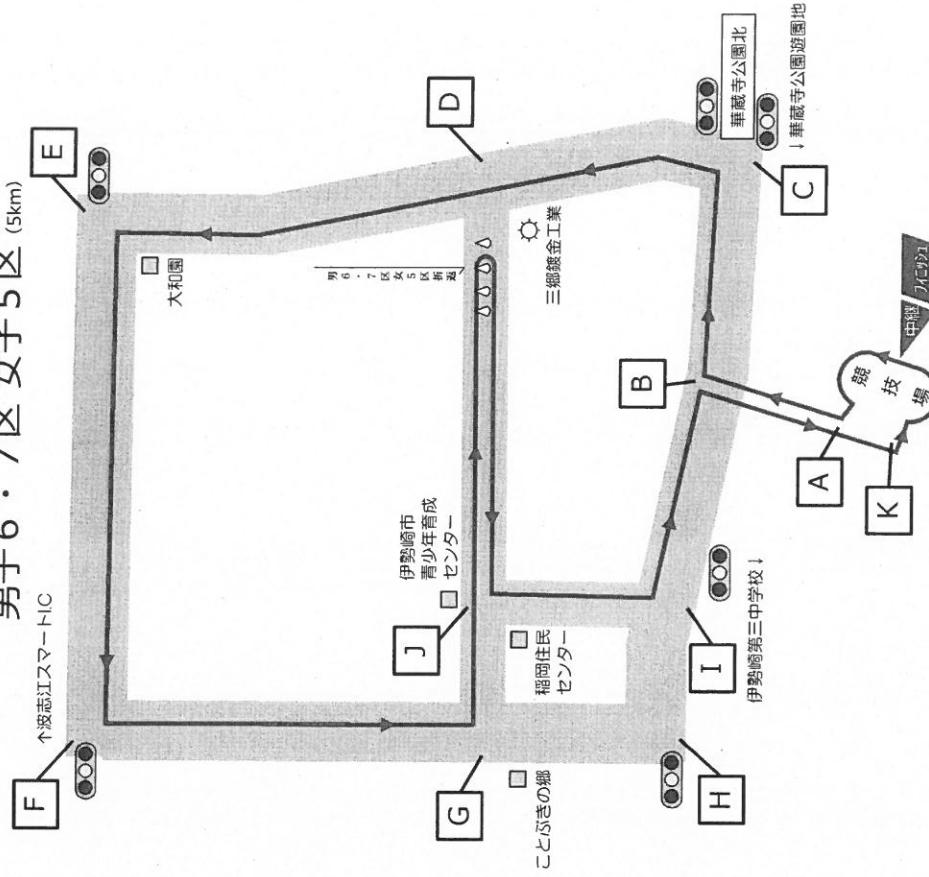

高校駅伝コース図詳細

男子1区 (10km)

男子1区

- ・1500mスタート地点からトラック2周と1/2周してコースへ出る。
- ・競技場 → A → B
- C → D → J → I → B
- C → D → E → F → G → H → I → B
- C → D → E → F → G → H → I → B
- A → K → 中継

高校駅伝コース図詳細

男子2・5区女子3・4区 (3km)

男子2・5区 女子3・4区

- ・中継所からトラック1/3周してコースへ出る。
- ・中継 → A → B
- C → D → J → I → B
- A → K → 折返 → K → 中継

高校駅伝コース図詳細

男子3・4区 (8.1075km, 8.0875km)

男子3・4区

- ・中継所からトラック1/3周してコースへ出る。
- ・中継 → A → B
- C → D → E → F → G → H → I → B
- C → D → E → F → G → J → 折返 → J → I → B
- A → K → 中継

高校駅伝コース図詳細

男子6・7区 女子5区 (5km)

男子6・7区 女子5区

- ・中継所からトラック1/3周してコースへ出る。
- ・中継 → A → B
- C → D → E → F → G → J → 折返 → J → I → B
- A → K → 中継

高校駅伝コース図詳細

女子1区 (6km)

女子1区

- ・10000mスタート地点からトラック2周と3/4周してコースへ出る。
- ・競技場 → A → B
- C → D → E → F → G → J → 折返 → J → I → B
- A → K → 中継

高校駅伝コース図詳細

女子2区 (4.0975km)

女子2区

- ・中継所からトラック1/3周してコースへ出る。
- ・中継 → A → B
- C → D → E → F → G → H → I → B
- A → K → 折返 → K → 中継