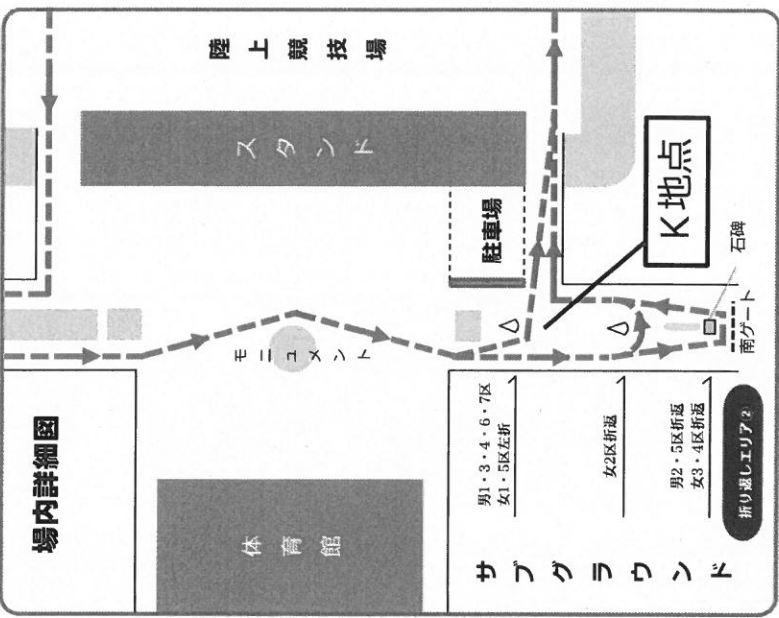

高校駅伝【男子】42.195km

- 1区(10km)
 ・1500mスタート地点からトラック2周と1/2周してコースへ出る。
 ・競技場 → A → B
 → C → D → J → I → B
 → C → D → E → F → G → H → I → B
 → C → D → E → F → G → H → I → B
 → A → K → 中継
- 2.5区(3km)
 ・中継所からトラック1/3周してコースへ出る。
 ・中継 → A → B
 → C → D → J → I → B
 → A → K → 折返 → K → 中継
- 3.4区(8.1075km, 8.0875km)
 ・中継所からトラック1/3周してコースへ出る。
 ・中継 → A → B
 → C → D → E → F → G → H → I → B
 → C → D → E → F → G → J → 折返 → J → I → B
 → A → K → 中継
- 6.7区(5km)
 ・中継所からトラック1/3周してコースへ出る。
 ・中継 → A → B
 → C → D → E → F → G → J → 折返 → J → I → B
 → A → K → 中継

高校駅伝【女子】21.0975km

- 1区(6km)
 ・1000mスタート地点からトラック2周と3/4周してコースへ出る。
 ・競技場 → A → B
 → C → D → E → F → G → J → 折返 → J → I → B
 → A → K → 中継
- 2区(4.0975km)
 ・中継所からトラック1/3周してコースへ出る。
 ・中継 → A → B
 → C → D → E → F → G → H → I → B
 → A → K → 折返 → K → 中継
- 3.4区(3km)
 ・中継所からトラック1/3周してコースへ出る。
 ・中継 → A → B
 → C → D → J → I → B
 → A → K → 折返 → K → 中継
- 5区(5km)
 ・中継所からトラック1/3周してコースへ出る。
 ・中継 → A → B
 → C → D → E → F → G → J → 折返 → J → I → B
 → A → K → 中継

高校駅伝コース図詳細

男子1区 (10km)

男子1区

- ・1500mスタート地点からトラック2周と1/2周してコースへ出る。
- ・競技場 → A → B
- C → D → J → I → B
- C → D → E → F → G → H → I → B
- C → D → E → F → G → H → I → B
- A → K → 中継

高校駅伝コース図詳細

男子2・5区女子3・4区 (3km)

高校駅伝コース図詳細

女子2区 (4.0975km)

女子2区

- ・中継所からトラック1/3周してコースへ出る。
- ・中継 → A → B
- C → D → E → F → G → H → I → B
- A → K → 折返 → K → 中継