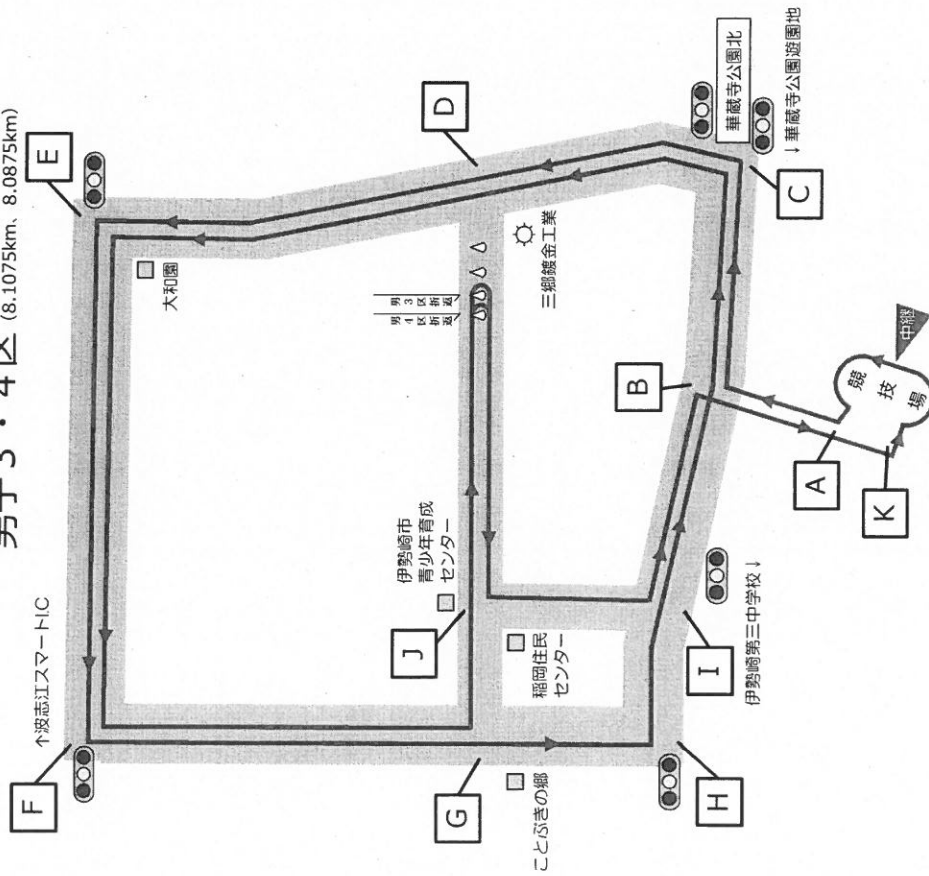

高校駅伝【女子】21.0975km

- 1区(6km)
 ・1000mスタート地点からトラック2周と3/4周してコースへ出る。
 ・競技場 → A → B
 → C → D → E → F → G → J → 折返 → J → I → B
 → A → K → 中継
- 2区(4.0975km)
 ・中継所からトラック1/3周してコースへ出る。
 ・中継 → A → B
 → C → D → E → F → G → H → I → B
 → A → K → 折返 → K → 中継
- 3.4区(3km)
 ・中継所からトラック1/3周してコースへ出る。
 ・中継 → A → B
 → C → D → J → I → B
 → A → K → 折返 → K → 中継
- 5区(5km)
 ・中継所からトラック1/3周してコースへ出る。
 ・中継 → A → B
 → C → D → E → F → G → J → 折返 → J → I → B
 → A → K → 中継

高校駅伝コース図詳細

男子1区 (10km)

男子1区

- ・1500mスタート地点からトラック2周と1/2周してコースへ出る。
- ・競技場 → A → B
- C → D → J → I → B
- C → D → E → F → G → H → I → B
- C → D → E → F → G → H → I → B
- A → K → 中継

高校駅伝コース図詳細

男子2・5区女子3・4区 (3km)

男子2・5区 女子3・4区

- ・中継所からトラック1/3周してコースへ出る。
- ・中継 → A → B
- C → D → J → I → B
- A → K → 折返 → K → 中継

高校駅伝コース図詳細

男子3・4区 (8.1075km, 8.0875km)

男子3・4区

- ・中継所からトラック1/3周してコースへ出る。
- ・中継 → A → B
- C → D → E → F → G → H → I → B
- C → D → E → F → G → J → 折返 → J → I → B
- A → K → 中継

高校駅伝コース図詳細

女子2区 (4.0975km)

女子2区

- ・中継所からトラック1/3周してコースへ出る。
- ・中継 → A → B
- C → D → E → F → G → H → I → B
- A → K → 折返 → K → 中継