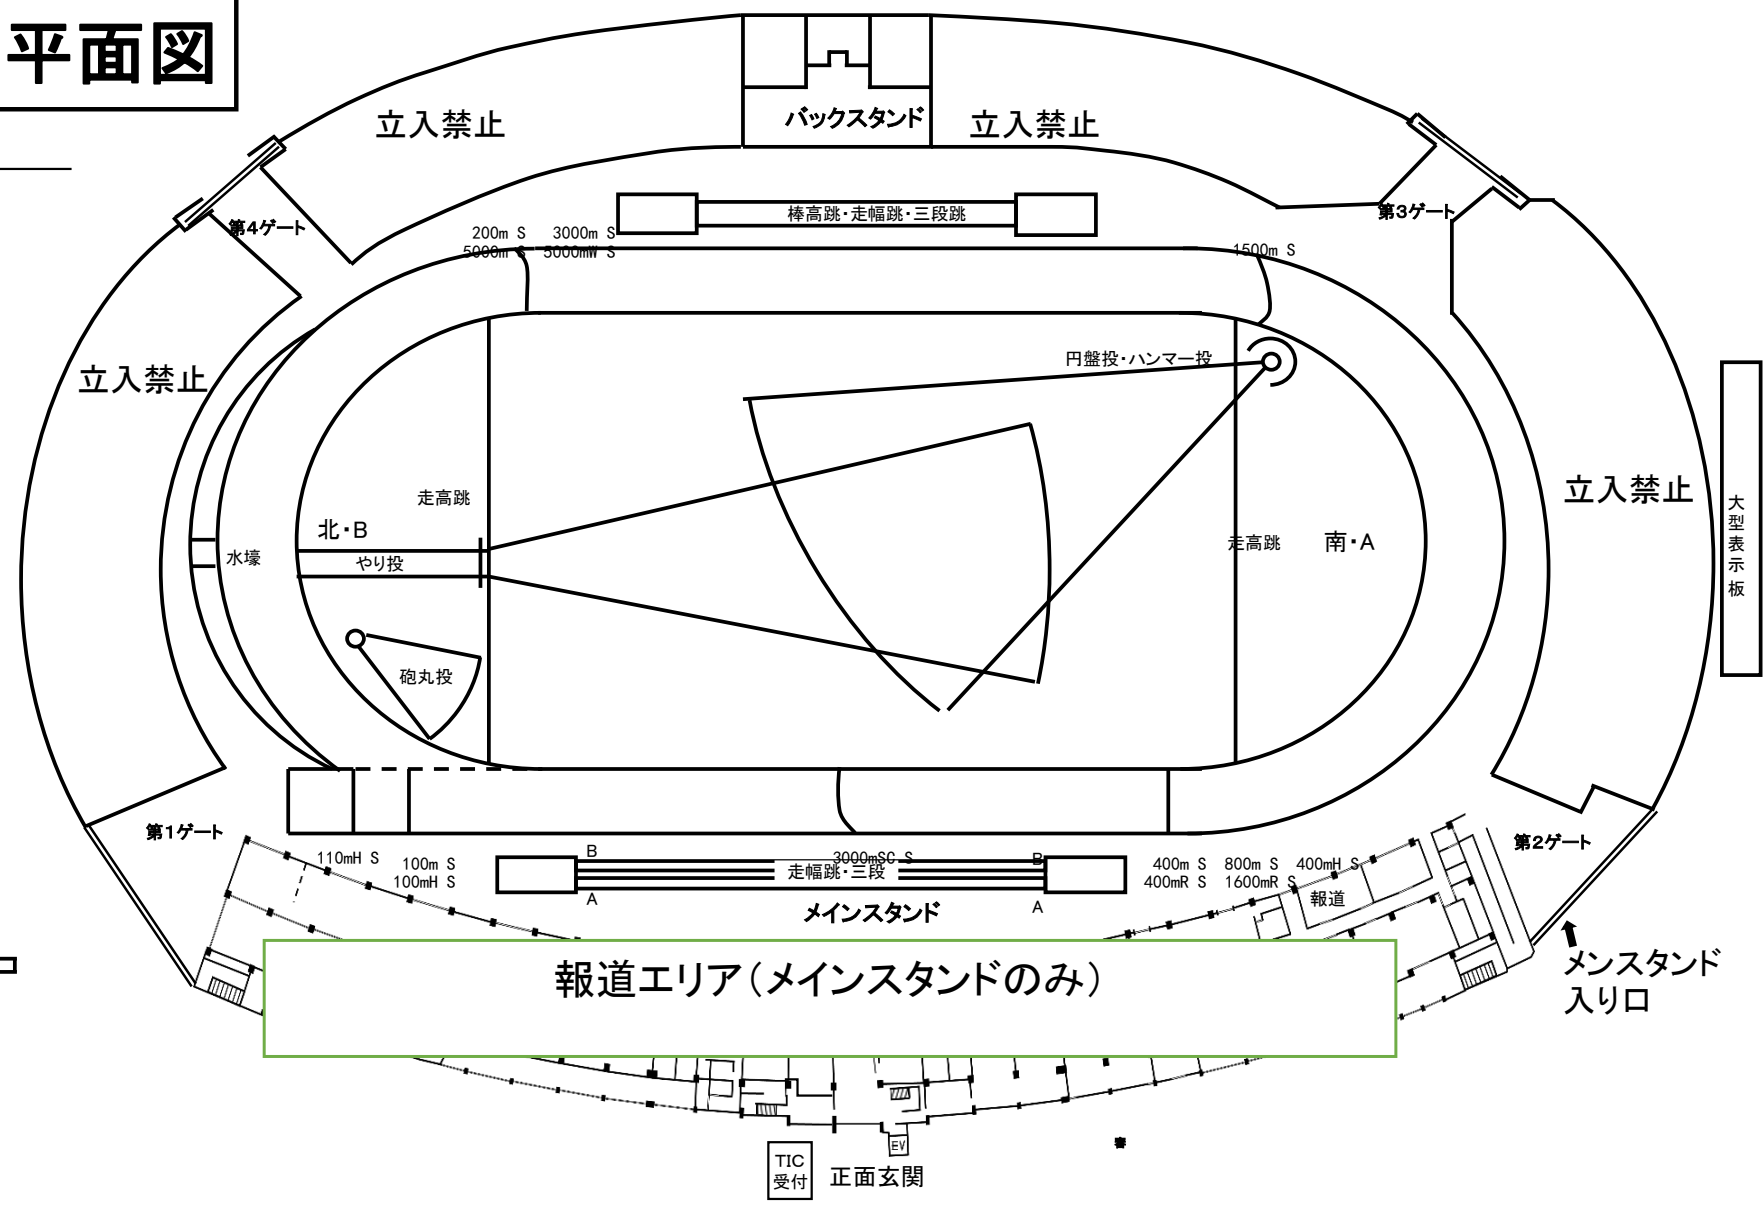

競技場平面図

サブトラック

* サブトラックへは、選手(入場許可証必要) チーム関係者(受付必要)のみ入場できます。