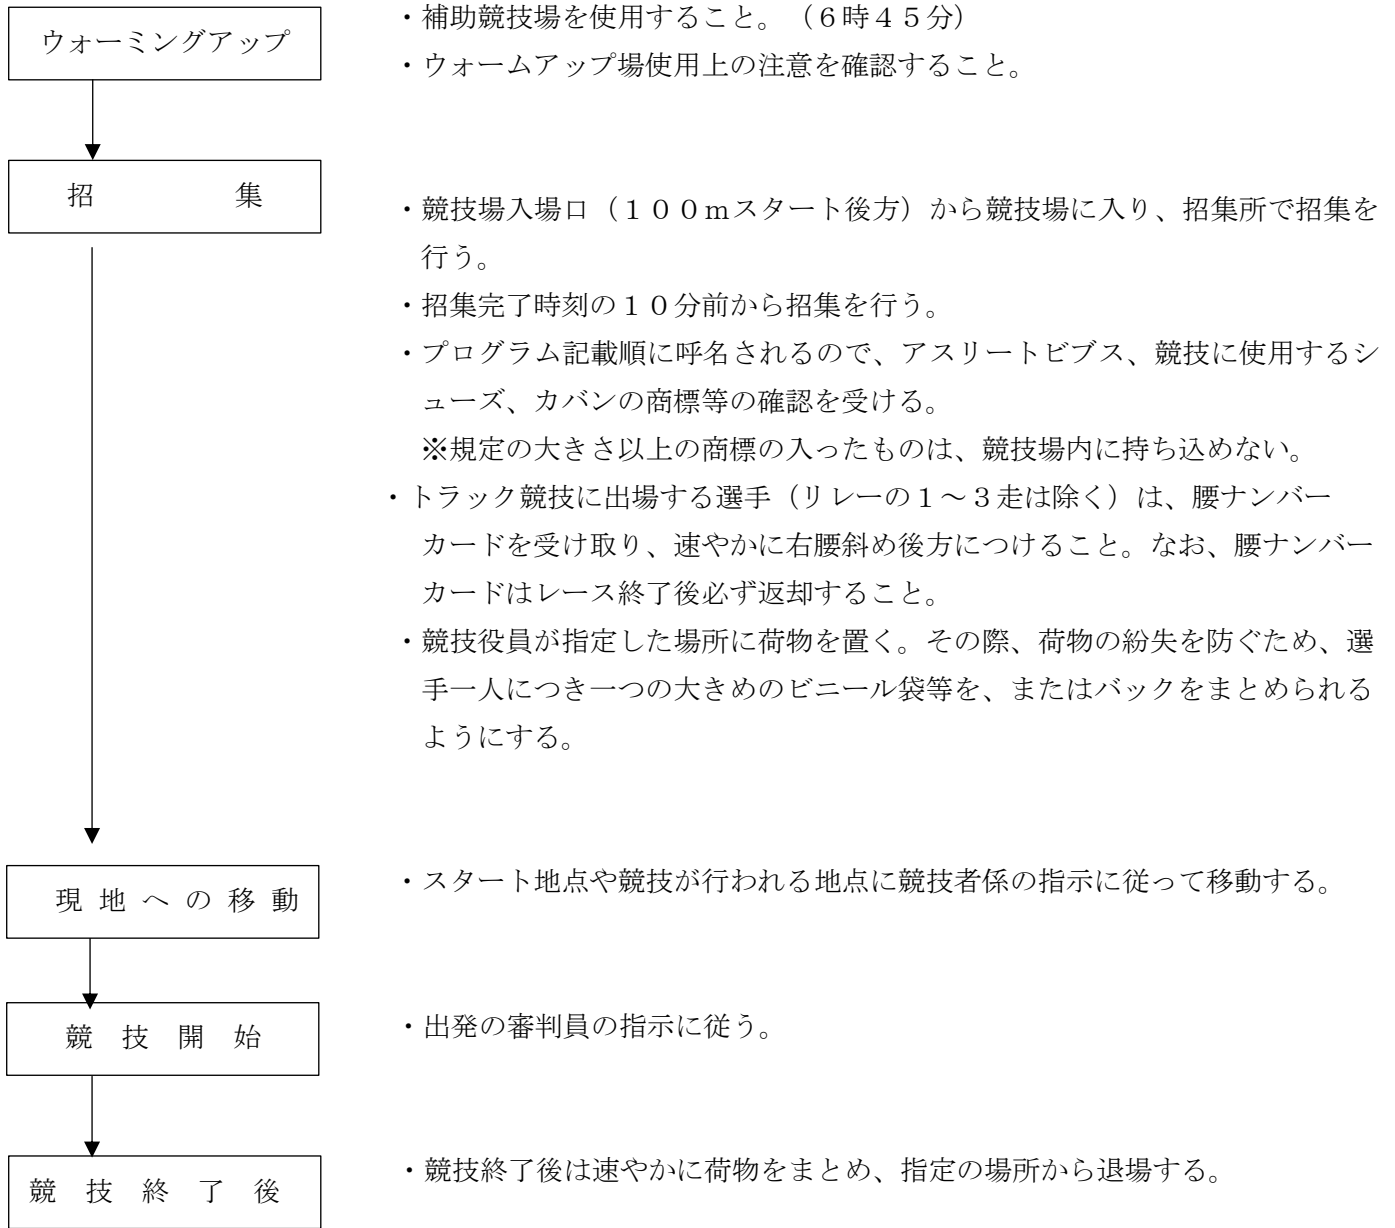

# 選手注意事項

選手は以下の流れに従って動き、失格にならないように気を付けて下さい。なお、四種競技とリレーに出場する選手は下の注意事項も守って下さい。