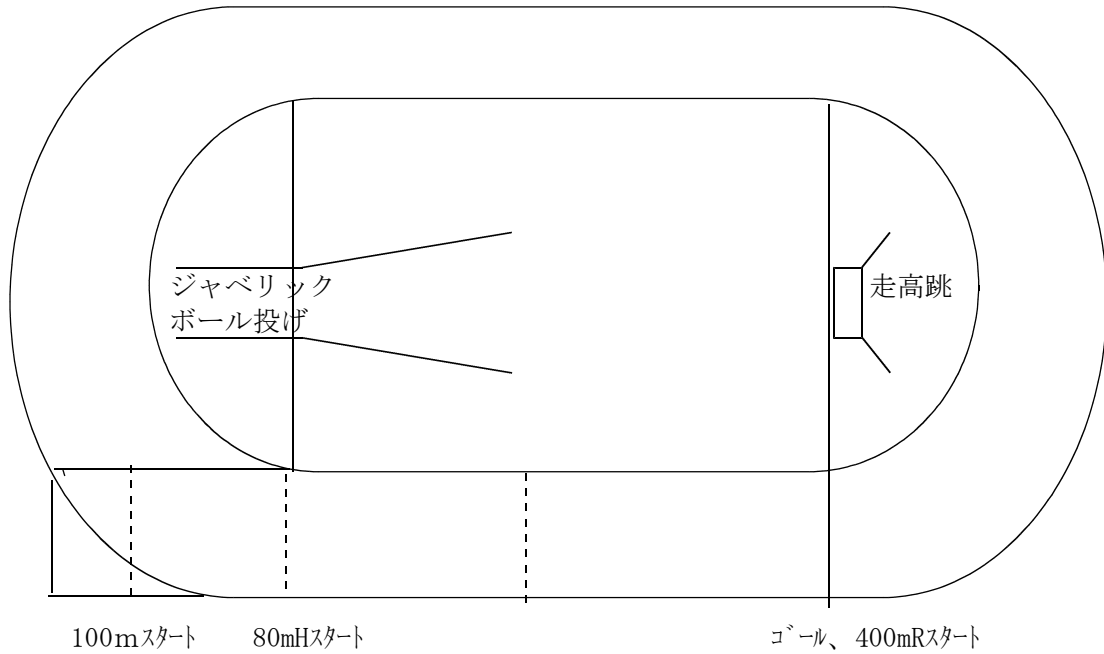

<陸上競技場・会場図>

<b>本部席</b>										観覧席出入口
選手待機場所 ①	選手召集場所	選手待機場所 ②	選手待機場所 ③		役員室	情報処理室	受付後選手待機場所	選手受付		
器具庫		更衣室等	事務室		倉庫	トイレ	会議室① 審判員控室	会議室② 表彰室	トレーニングルーム	

スタンド観覧席の割振

使用禁止	前橋	金古	アラマ	伊勢崎	玉村	碓氷	どりかむ	沼田	渋川	太田SG	利根勢多K								
	82	72	45	32	20	17	13	11	11	6	6								