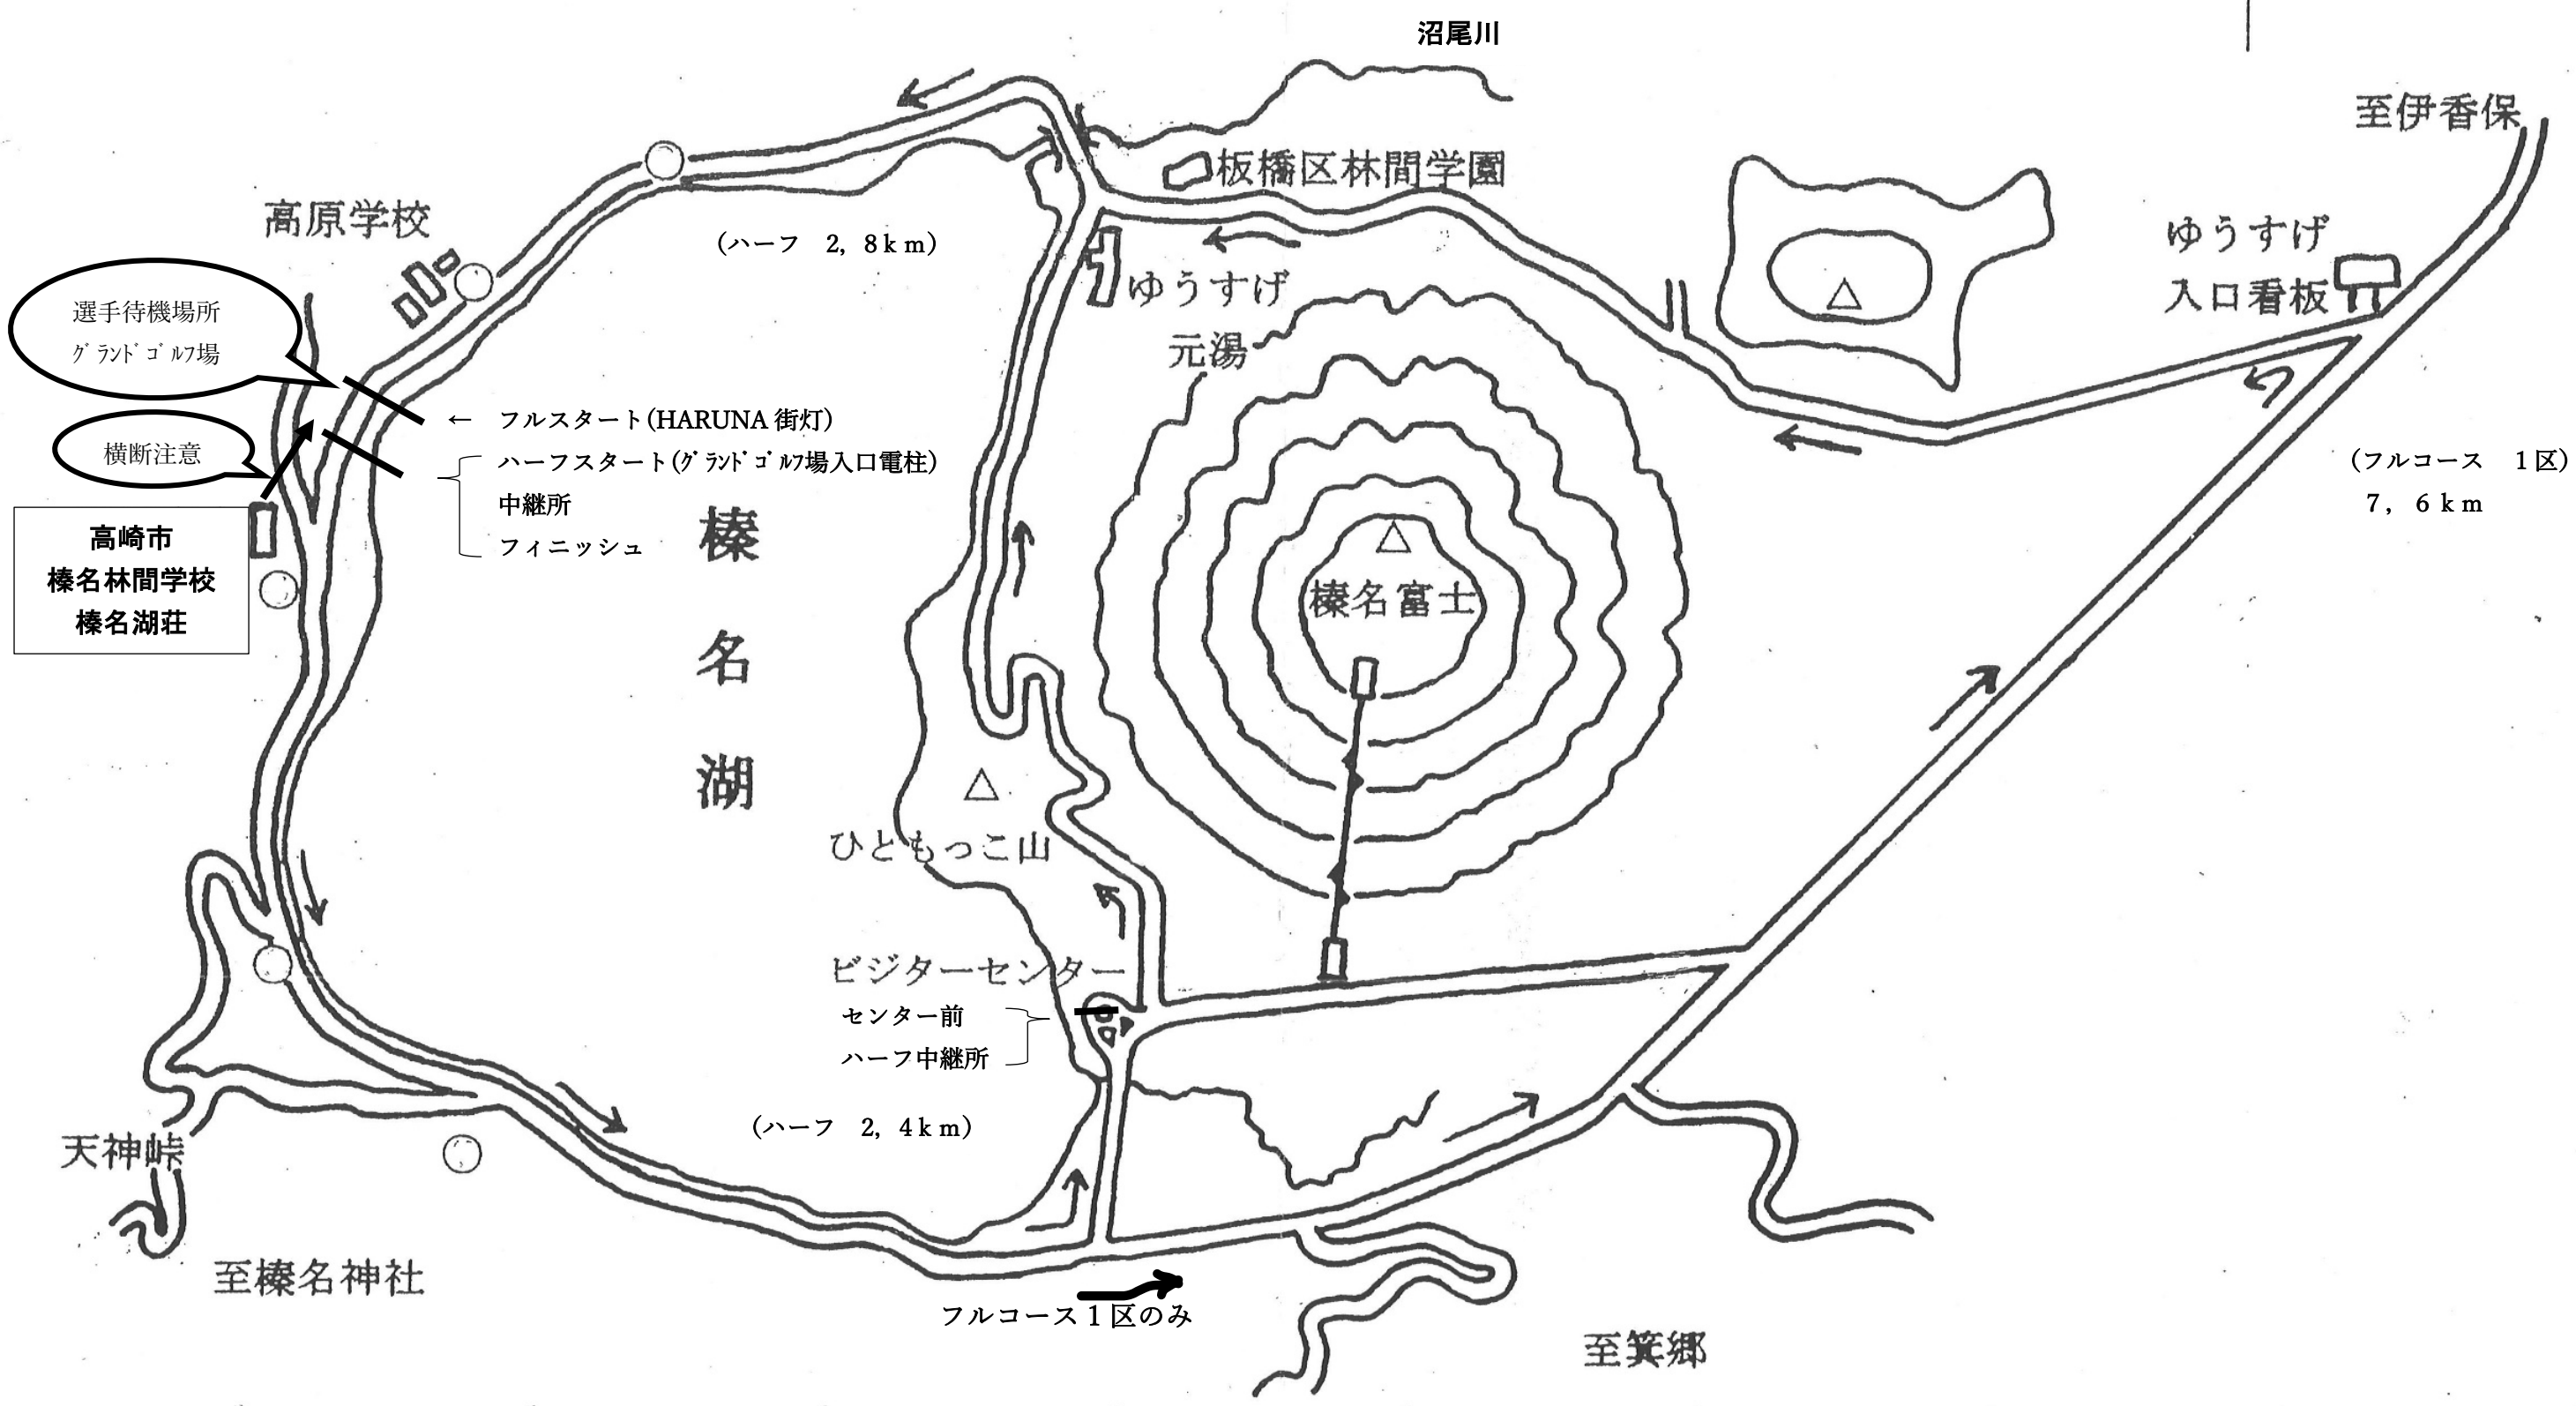

走路略図

榛名湖駅伝大会

選手待機場所
グランドゴルフ場

横断注意

高崎市
榛名林間学校
榛名湖荘

← フルスタート (HARUNA 街灯)
ハーフスタート (グランドゴルフ場入口電柱)
中継所
フィニッシュ

(フルコース 1区)
7.6 km

フルコース1区のみ

至箕郷