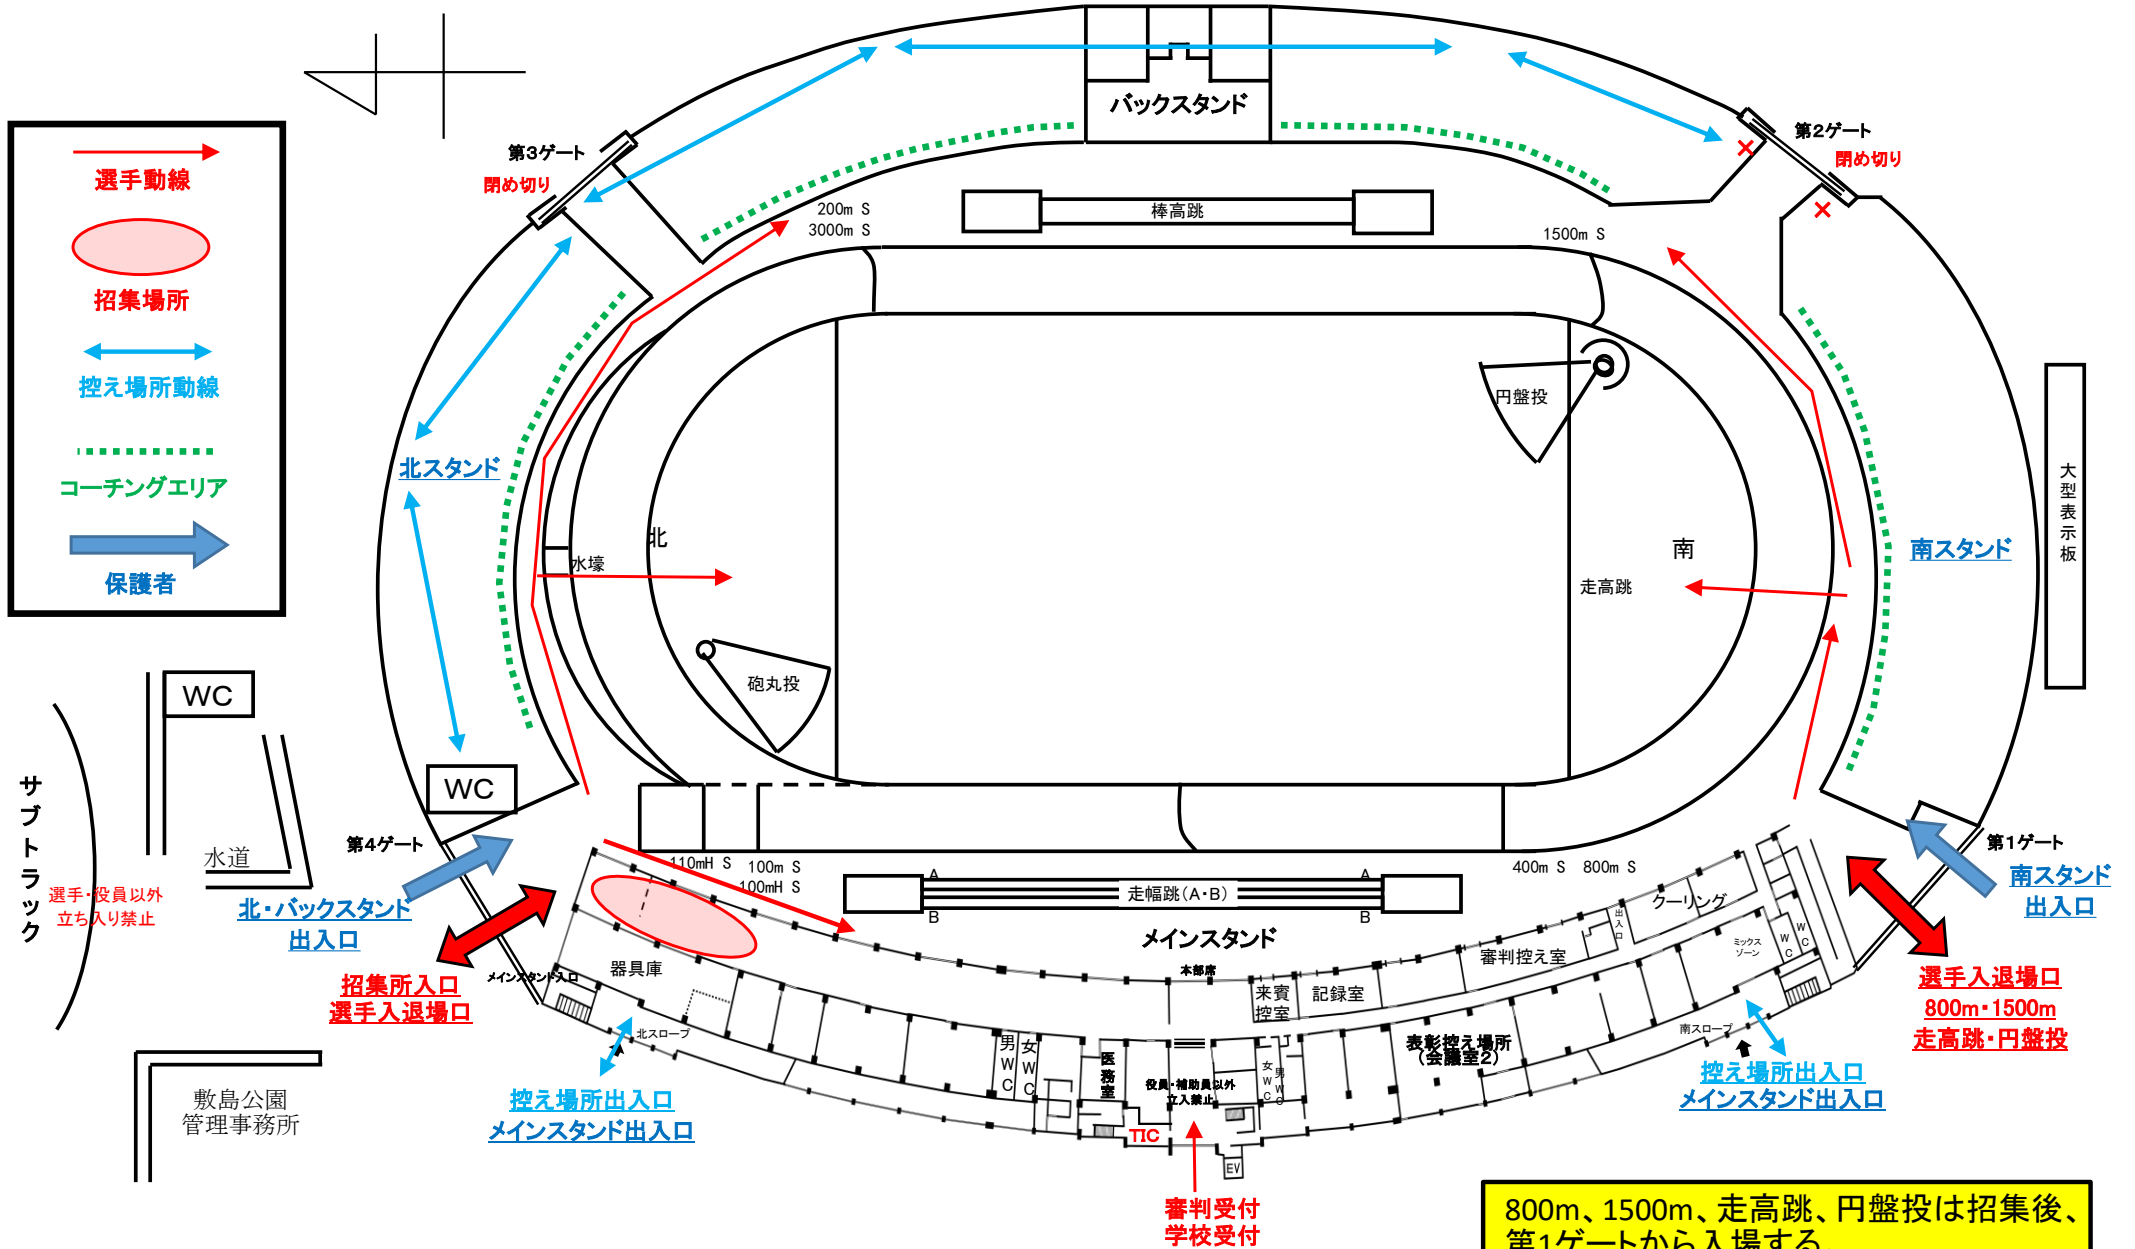

R5 U16予選会_会場図

800m、1500m、走高跳、円盤投は招集後、第1ゲートから入場する。
 100m、150m、100mH、110mHは控え室前廊下→雨天走路經由で荷物置き場に戻る。

- 保護者観覧席は各スタンド下段とする。ただし、1,2列目はコーチングエリアとする。
- 競技場・サブトラックに入場する際には、アスリートビブス・役員ADカードの確認を行う。

メインスタンドコンコース

メインスタンド