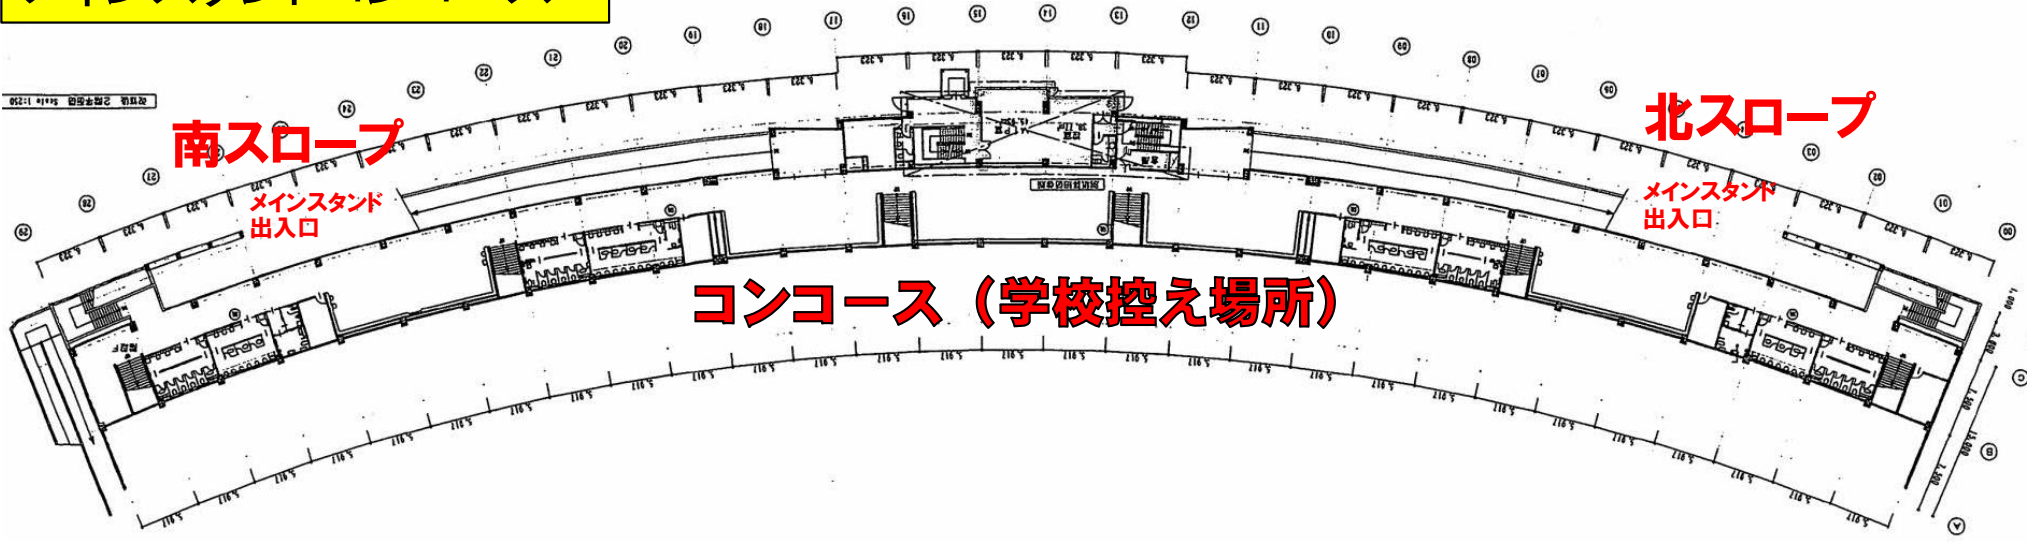

R5 U16予選会_会場図

800m、1500m、走高跳、円盤投は招集後、第1ゲートから入場する。
 100m、150m、100mH、110mHは控え室前廊下→雨天走路經由で荷物置き場に戻る。

- 保護者観覧席は各スタンド下段とする。ただし、1,2列目はコーチングエリアとする。
- 競技場・サブトラックに入場する際には、アスリートビブス・役員ADカードの確認を行う。

メインスタンドコンコース

メインスタンド