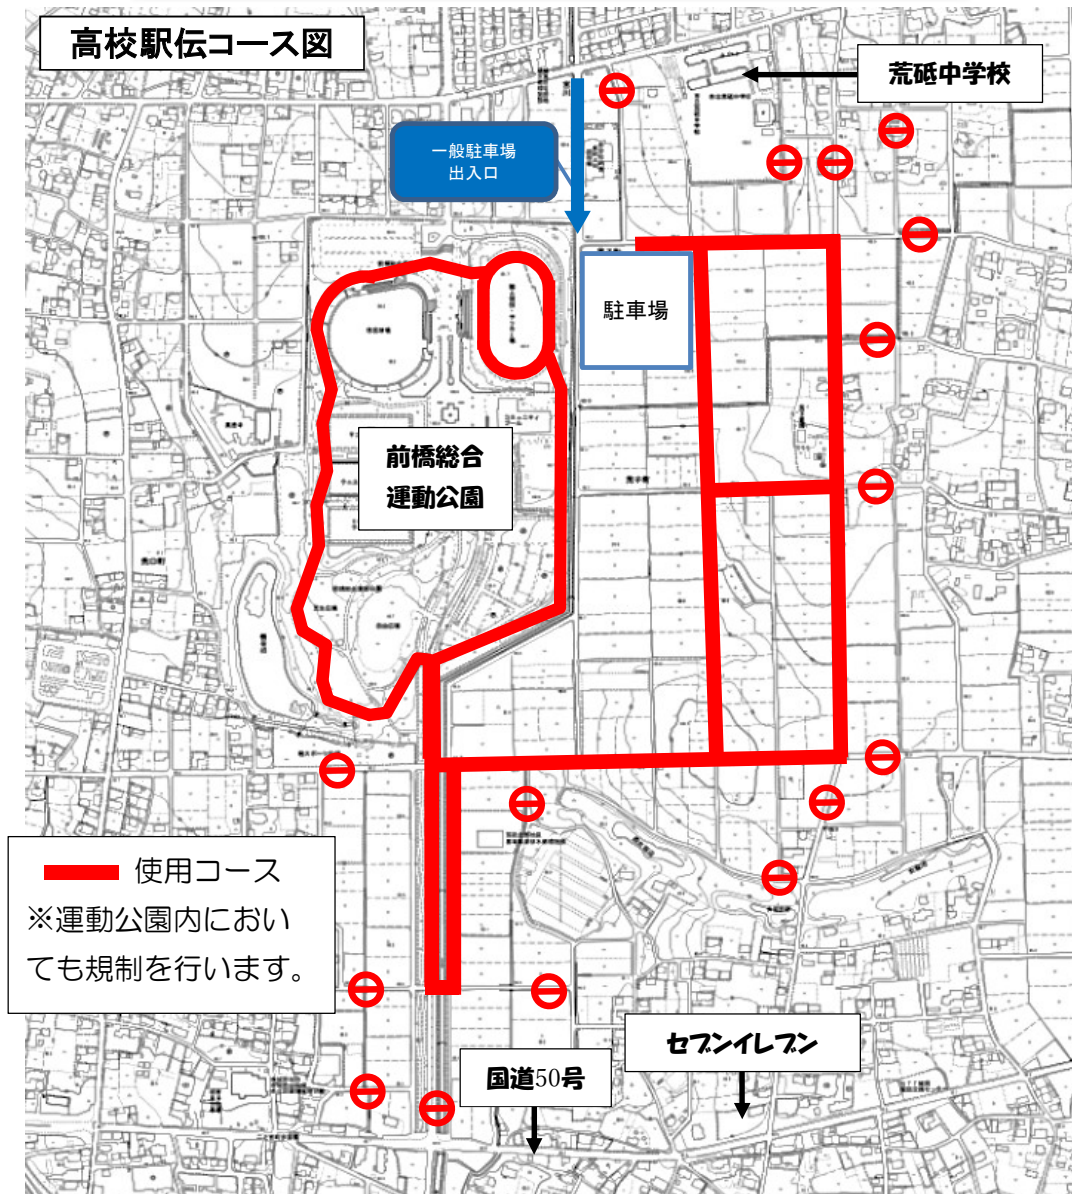

⚠ 交通規制のお知らせ ⚠

大会に関する問い合わせ

群馬県高等学校体育連盟陸上競技専門部
群馬県立前橋工業高等学校（村上） TEL：027-264-7100

群馬県高等学校駅伝競走大会

開催日時

◆令和5年10月29日(日)◆

10:00 ~ 14:30頃

交通規制の概要

- コースは原則、**全面通行止め**となります。
- やむを得ずコースを横断する場合は、必ず走路員にお声かけ下さい。

高校駅伝開催のため、コース周辺道路が交通規制となります。
近隣の方々には大変ご不便をおかけしますが、迂回のご協力をお願いいたします。