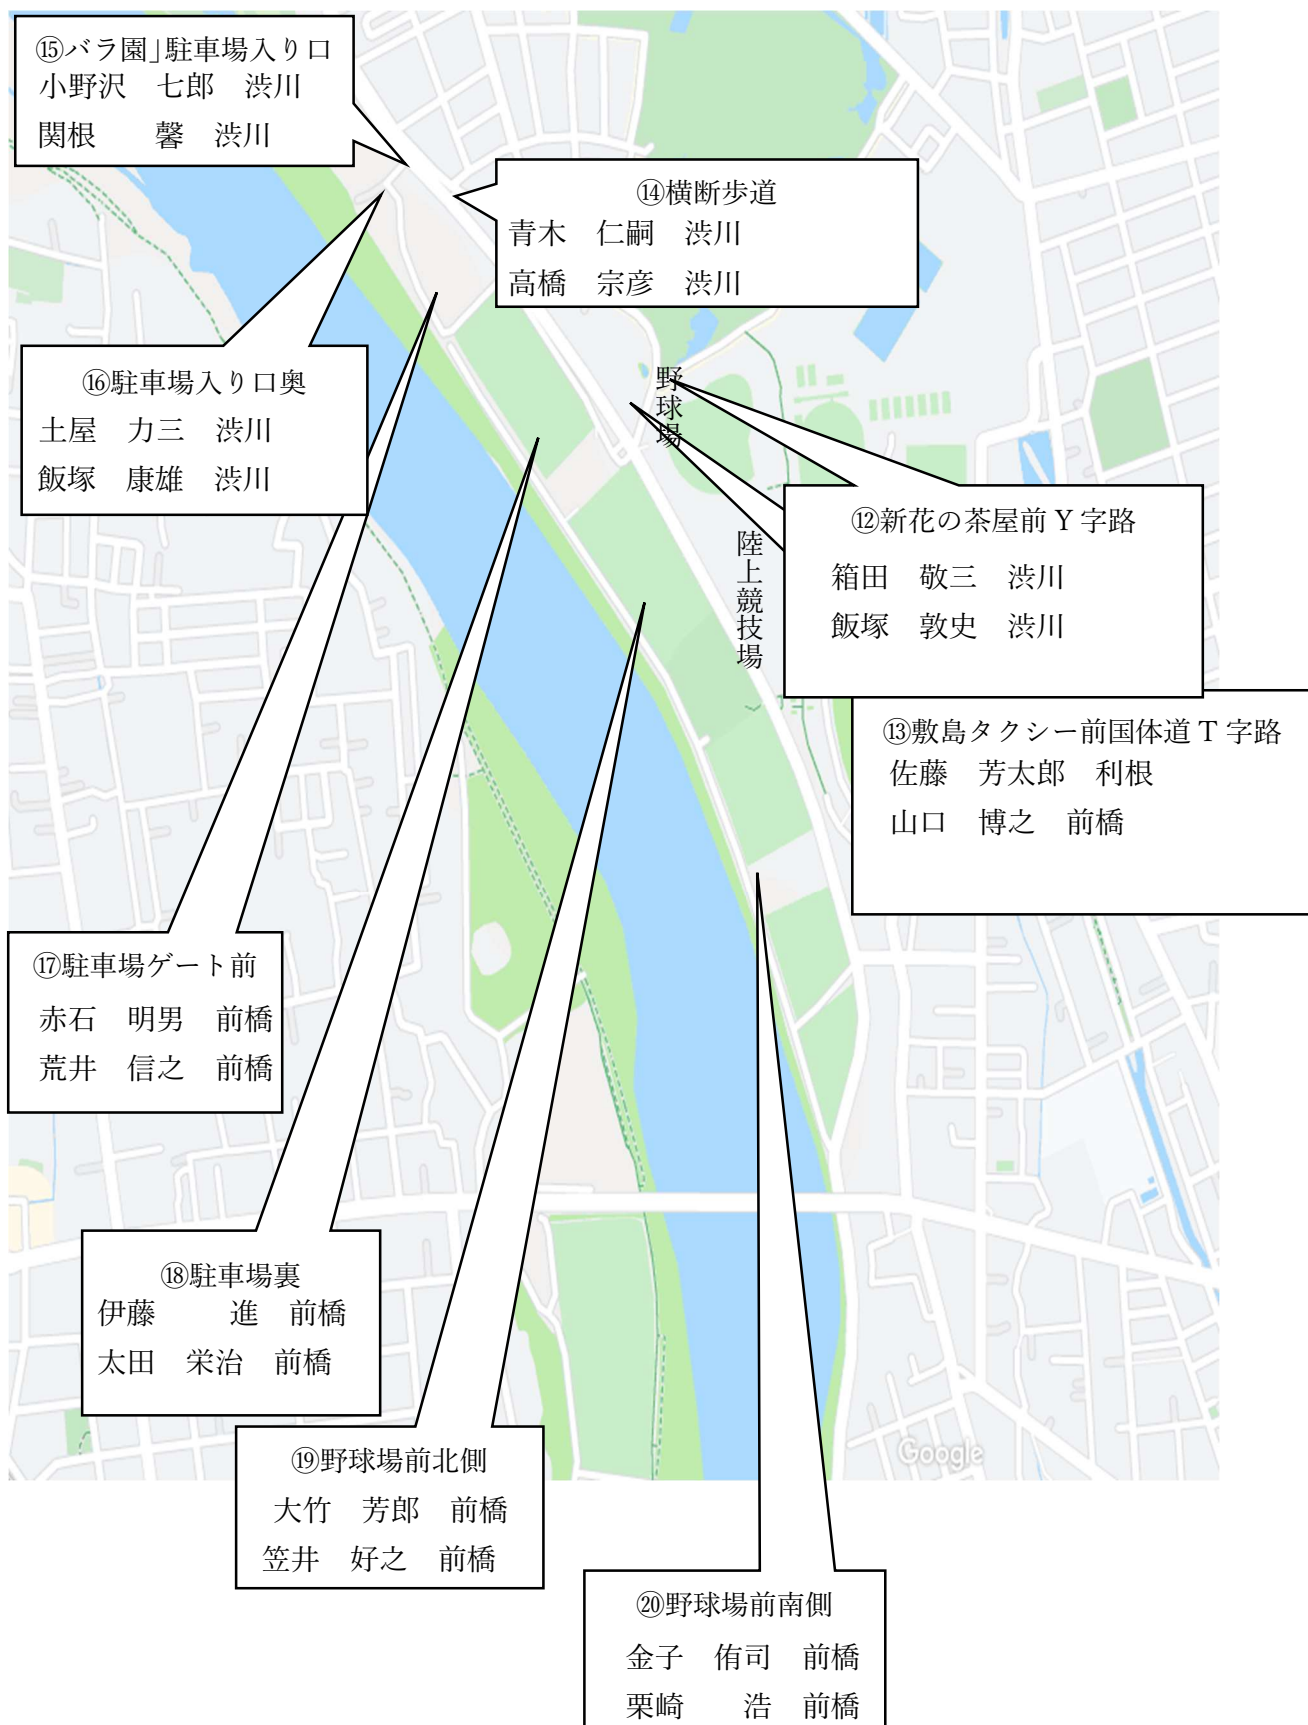

走路員配置図 A 走路員配置場所 8 カ所 走路員配置人数 17 名

走路員配置図 B 走路員配置場所 3 カ所 走路員配置人数 7 名

走路員配置図 C 走路員配置場所 9 カ所 走路員配置人数 20 名

走路員配置図 D

走路員配置場所 6カ所 走路員配置人数 14名

走路員配置図 E 走路員配置場所 3 カ所 走路員配置人数 7 名