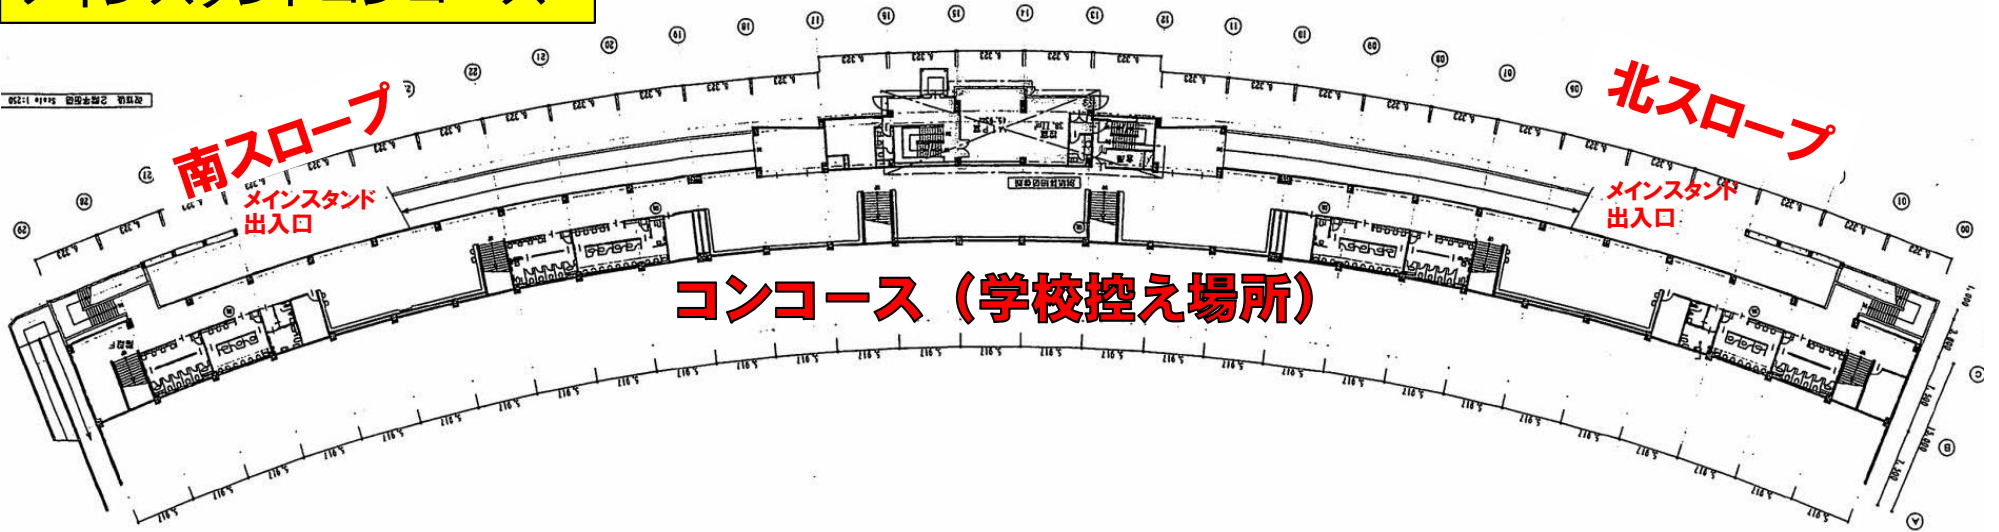

# R6 U16予選会\_会場図

- 保護者観覧席は各スタンド下段とする。ただし、1,2列目はコーチングエリアとする。
- 競技場・サブトラックに入場する際には、アスリートビブス・役員ADカードの確認を行う。

800m、1500m、走高跳、円盤投は招集後、第1ゲートから入場する。  
 100m、100mH、100mYH、110mYH、110mJHは控え室前廊下→雨天走路経由で荷物置き場に戻る。

メインスタンドコンコース

メインスタンド