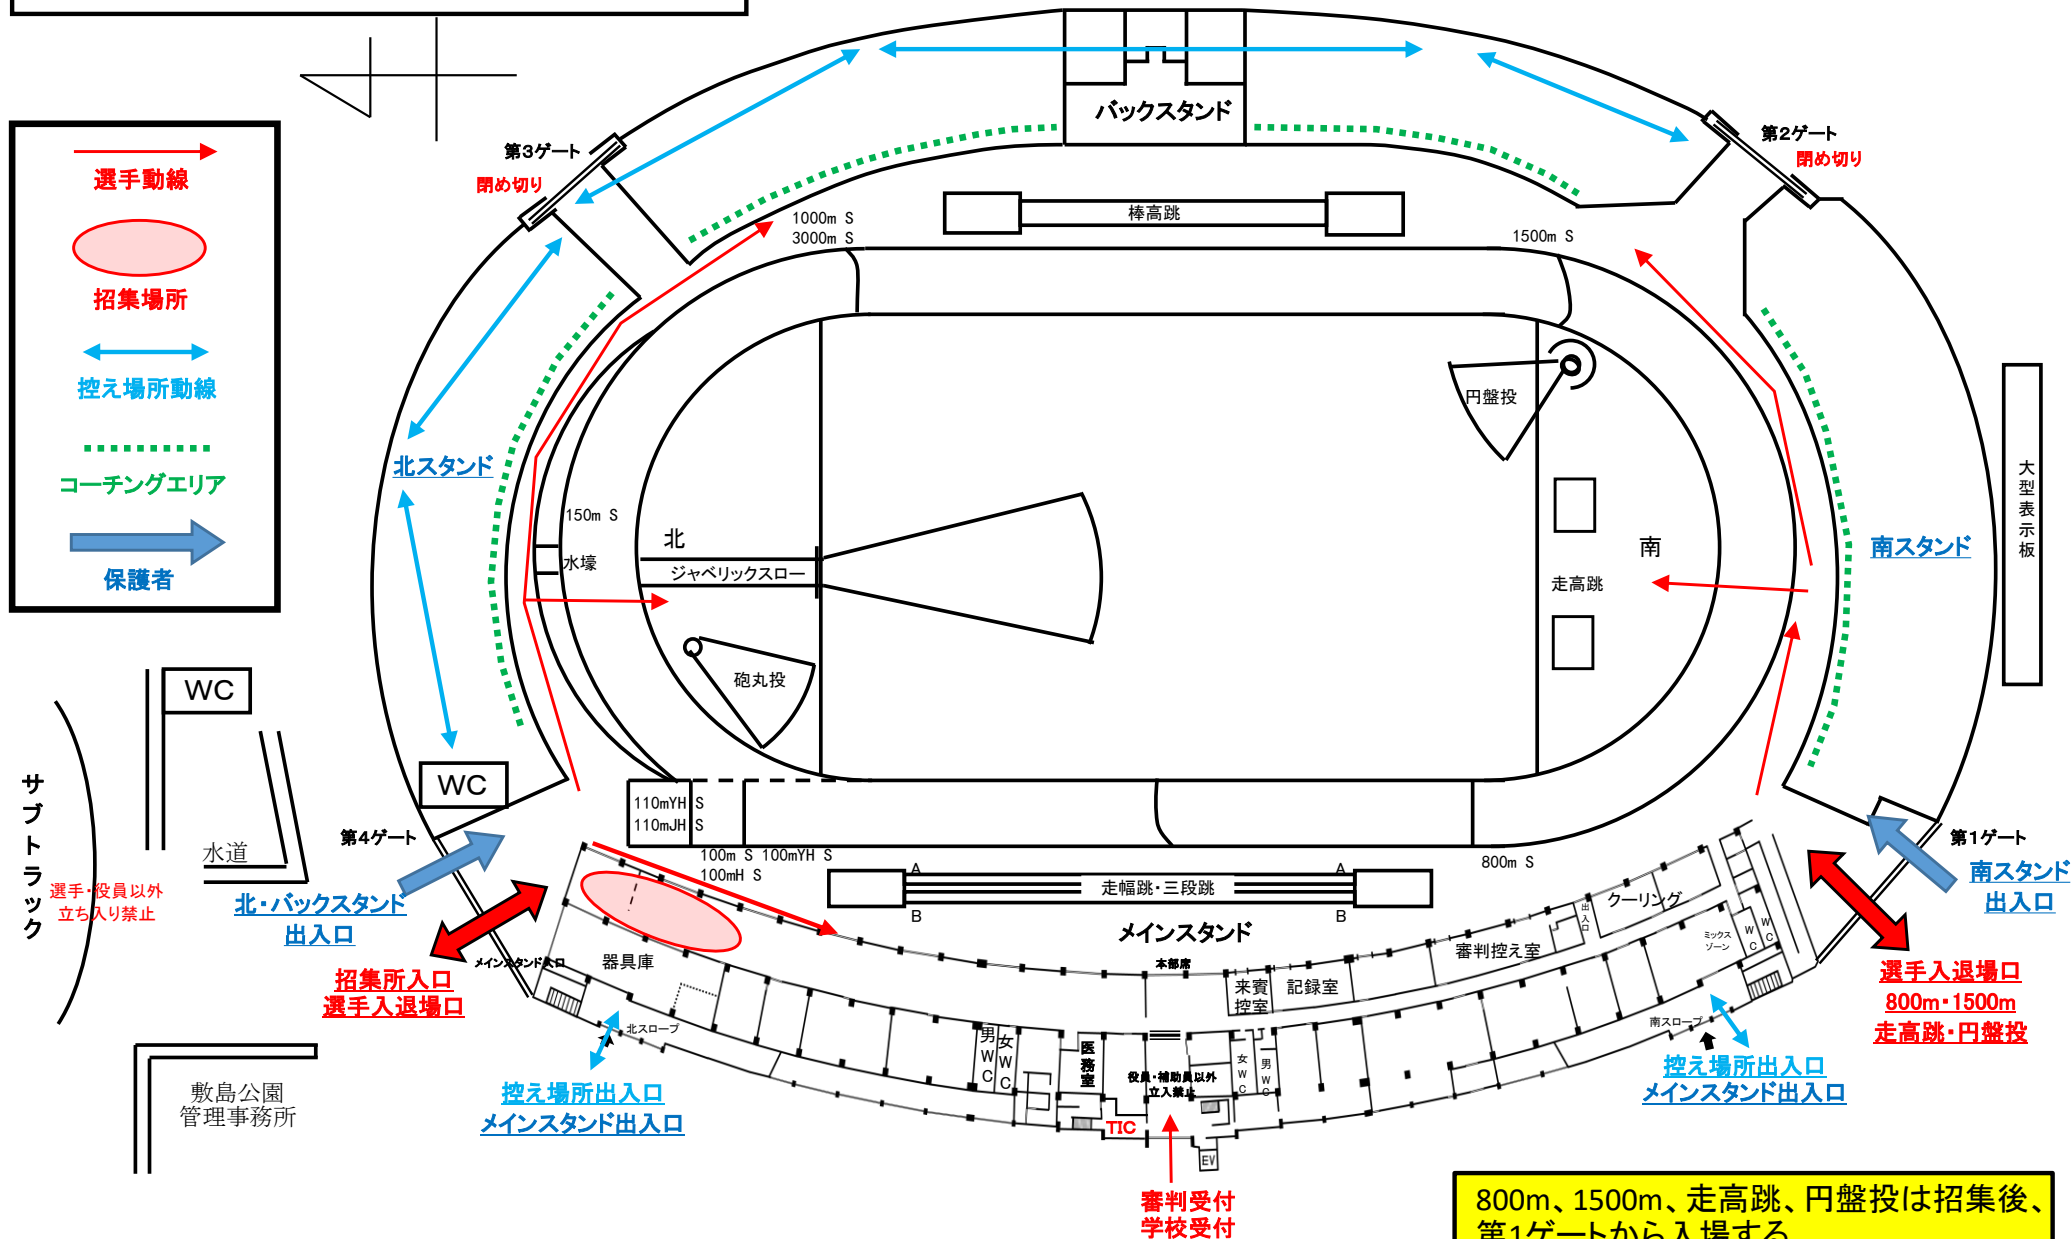

# R6 U16予選会\_会場図

- 保護者観覧席は各スタンド下段とする。ただし、1,2列目はコーチングエリアとする。
- 競技場・サブトラックに入場する際には、アスリートビブス・役員ADカードの確認を行う。

800m、1500m、走高跳、円盤投は招集後、第1ゲートから入場する。  
 100m、100mH、100mYH、110mYH、110mJHは控え室前廊下→雨天走路経由で荷物置き場に戻る。

メインスタンドコンコース

メインスタンド