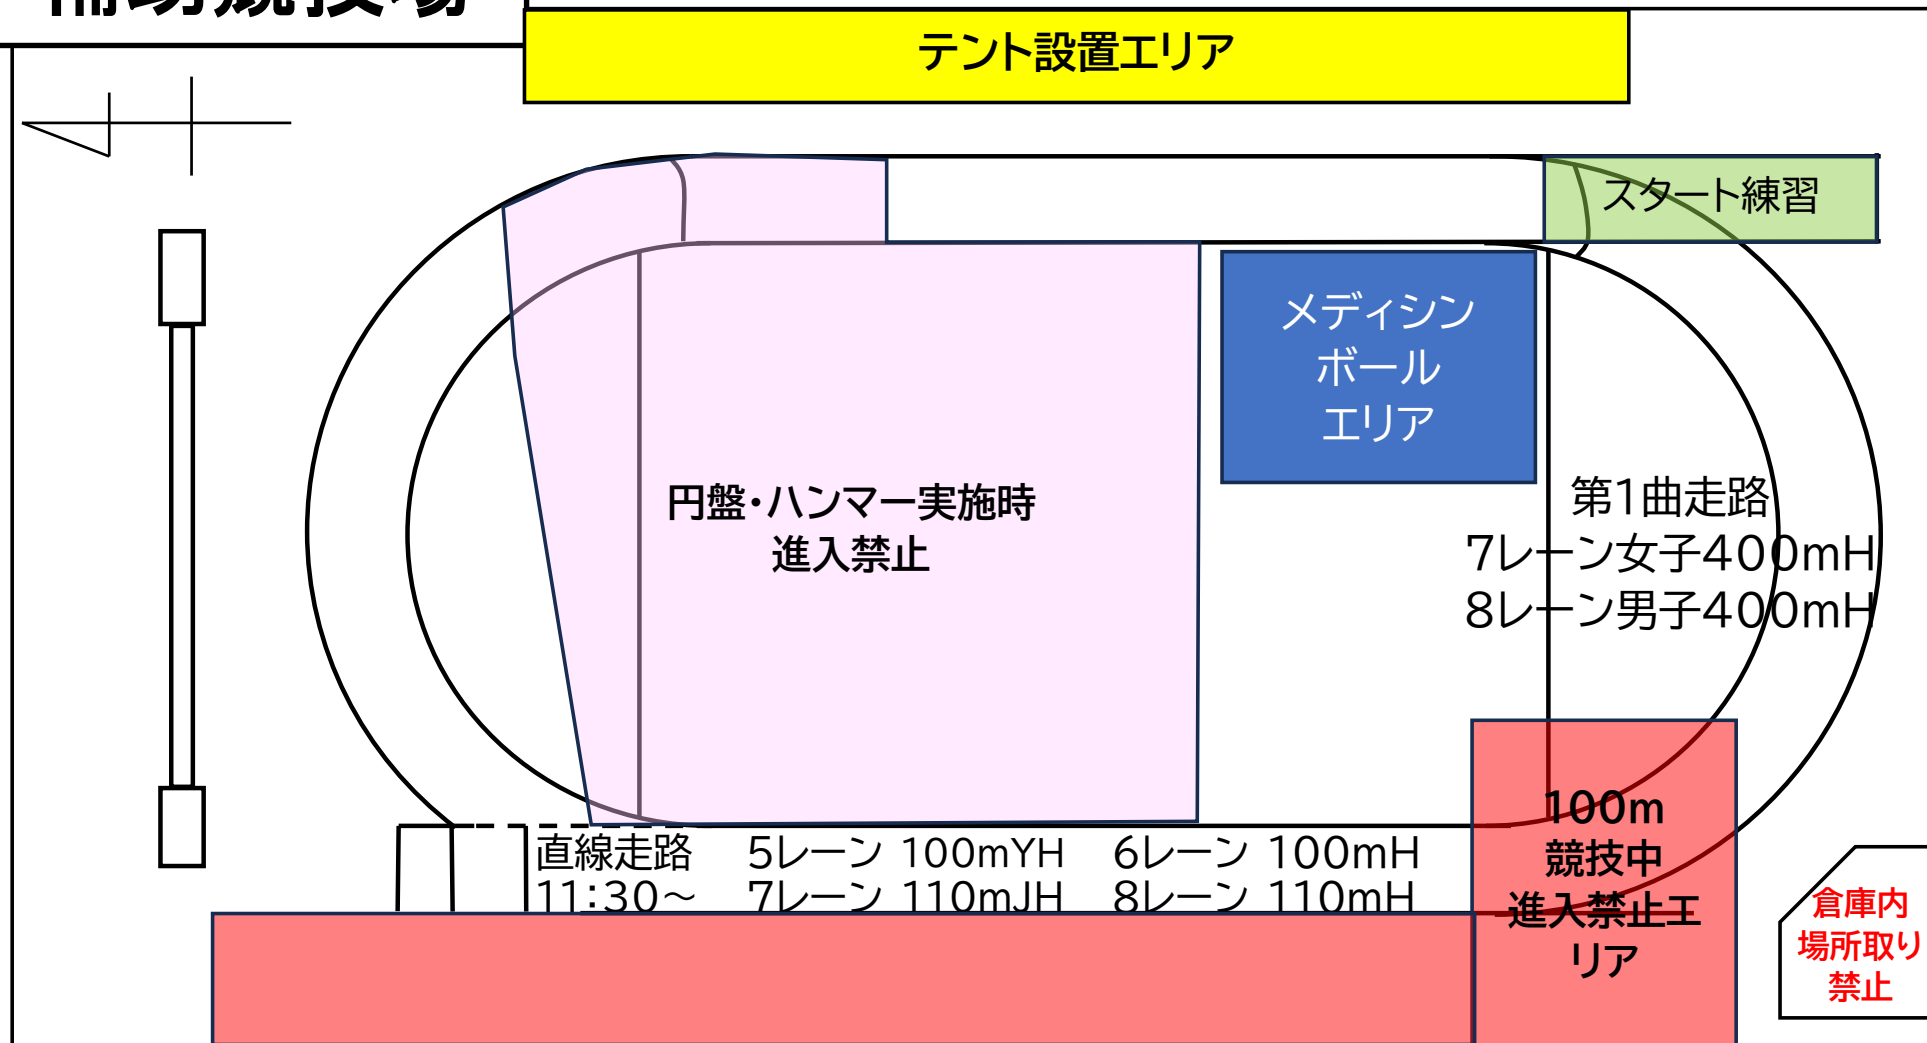

補助競技場

■ テント等設置可能エリア(エリア外の設置は禁止)

テント設置エリア

テント等設置可能エリアでは、3m×6m以内のテント・シートを使用しての場所取りを各チーム1か所のみ認める
テントやシートが風で飛ばされないように対策をすること
メディシンボールエリアではメディシンボールのみ使用可。
安全面確保の観点から、公園内や河川敷で投てき物を使用してはならない