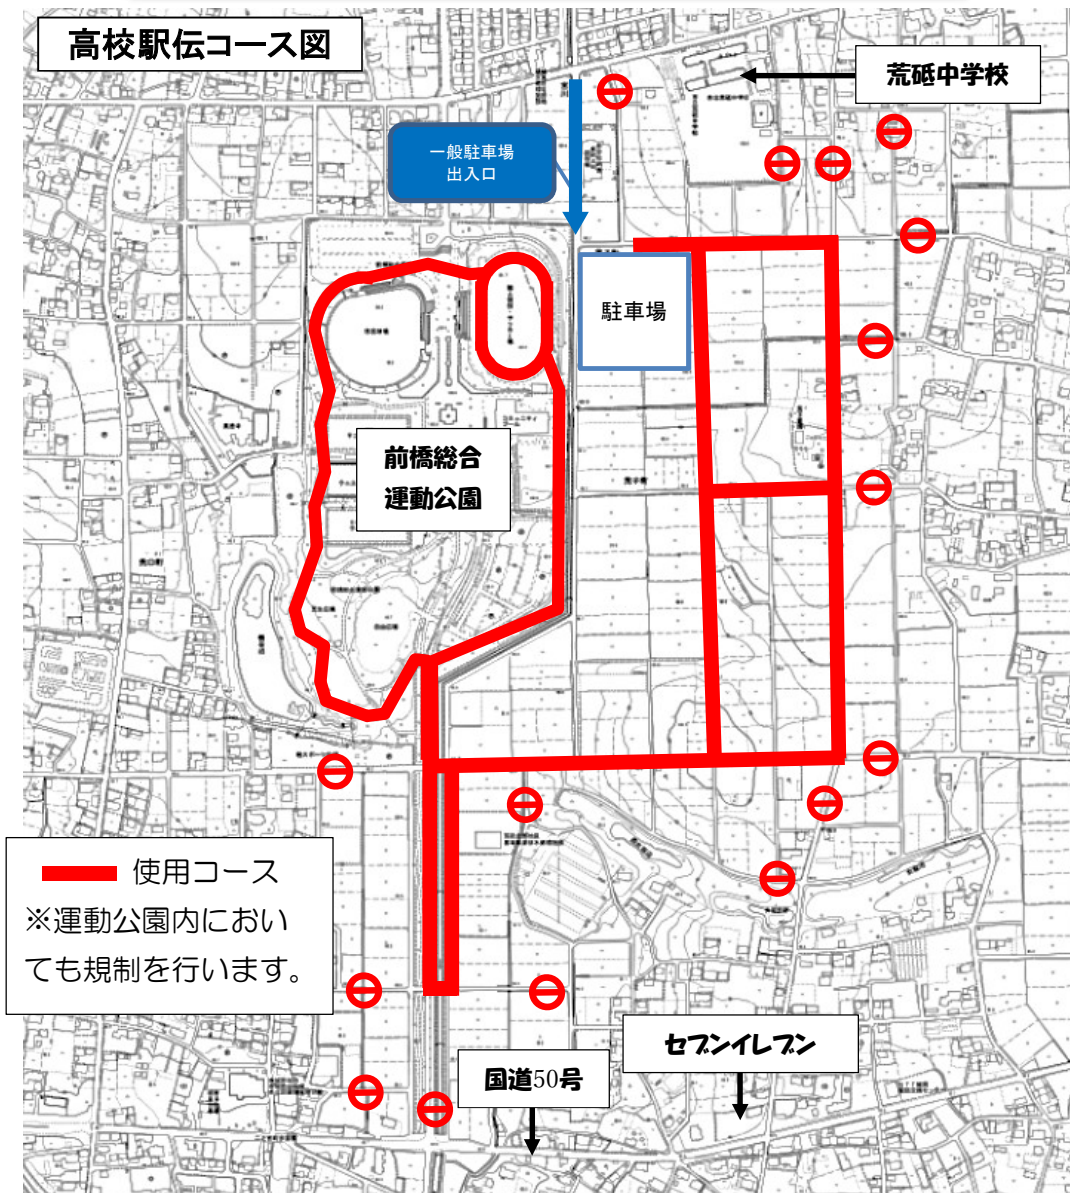

⚠ 交通規制のお知らせ ⚠

大会に関する問い合わせ

群馬県高等学校体育連盟陸上競技専門部
群馬県立前橋工業高等学校（村上） TEL：027-264-7100

関東高等学校駅伝競走大会

開催日時

◆令和6年11月16日(土)◆

10:00 ~ 14:30頃

交通規制の概要

- コースは原則、**全面通行止め**となります。
- やむを得ずコースを横断する場合は、必ず走路員にお声かけ下さい。

高校駅伝開催のため、コース周辺道路が交通規制となります。
近隣の方々には大変ご不便をおかけしますが、迂回のご協力をお願いいたします。