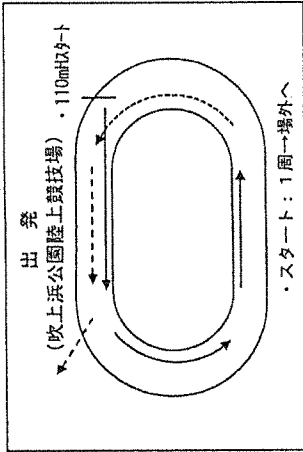

鹿児島県ロードリレー大会コース図

【鹿児島県ロードリレー大会区間】

一般		高校	
区間	周回	区間	周回
1区	2周	1区	2周
2区	2周	2区	1周
3区	2周	3区	1周
4区	2周	4区	2周
5区	2周	5区	1周
6区	2周	6区	1周
7区	2周	7区	2周
計	40.4km	計	40.4km

1周
4km