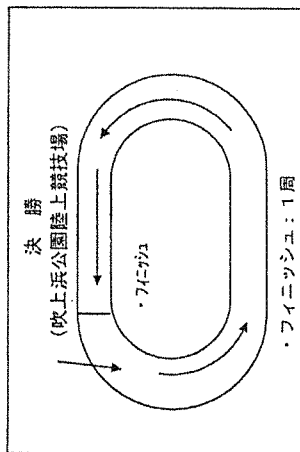

鹿児島県ロードリレー大会コース図

【鹿児島県ロードリレー大会区間】

一般		高校	
区間	周回	区間	周回
1区	2周	1区	2周
2区	2周	2区	1周
3区	2周	3区	1周
4区	2周	4区	2周
5区	2周	5区	1周
6区	2周	6区	1周
7区	2周	7区	2周
計	40.4km	計	40.4km

1周
4km