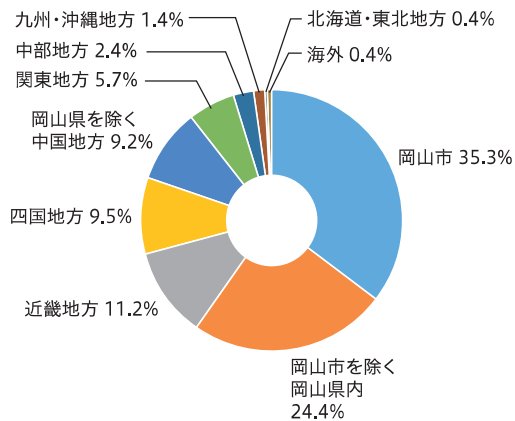

マラソン

マラソン参加者の男女別割合

マラソン参加者の男女・年代別割合(%)

マラソン参加者の居住地別割合

申告タイム別割合

外国人参加者

中国、台湾、香港、シンガポール、オーストラリア ほか

ファンラン

ファンラン参加者の男女別割合

ファンラン参加者の男女・年代別割合(%)

ファンラン参加者の居住地別割合

外国人参加者

中国、台湾、香港、インドネシア

第1回おかやまマラソン(2015) 2015年11月8日(日) [気象状況(8:45時点/天候:くもり 気温:19.5℃ 湿度:72%)]

■マラソン

	男子	女子	合計
出走者	11,388人	2,564人	13,952人
完走者	10,283人	2,129人	12,412人
完走率	90.3%	83.0%	89.0%