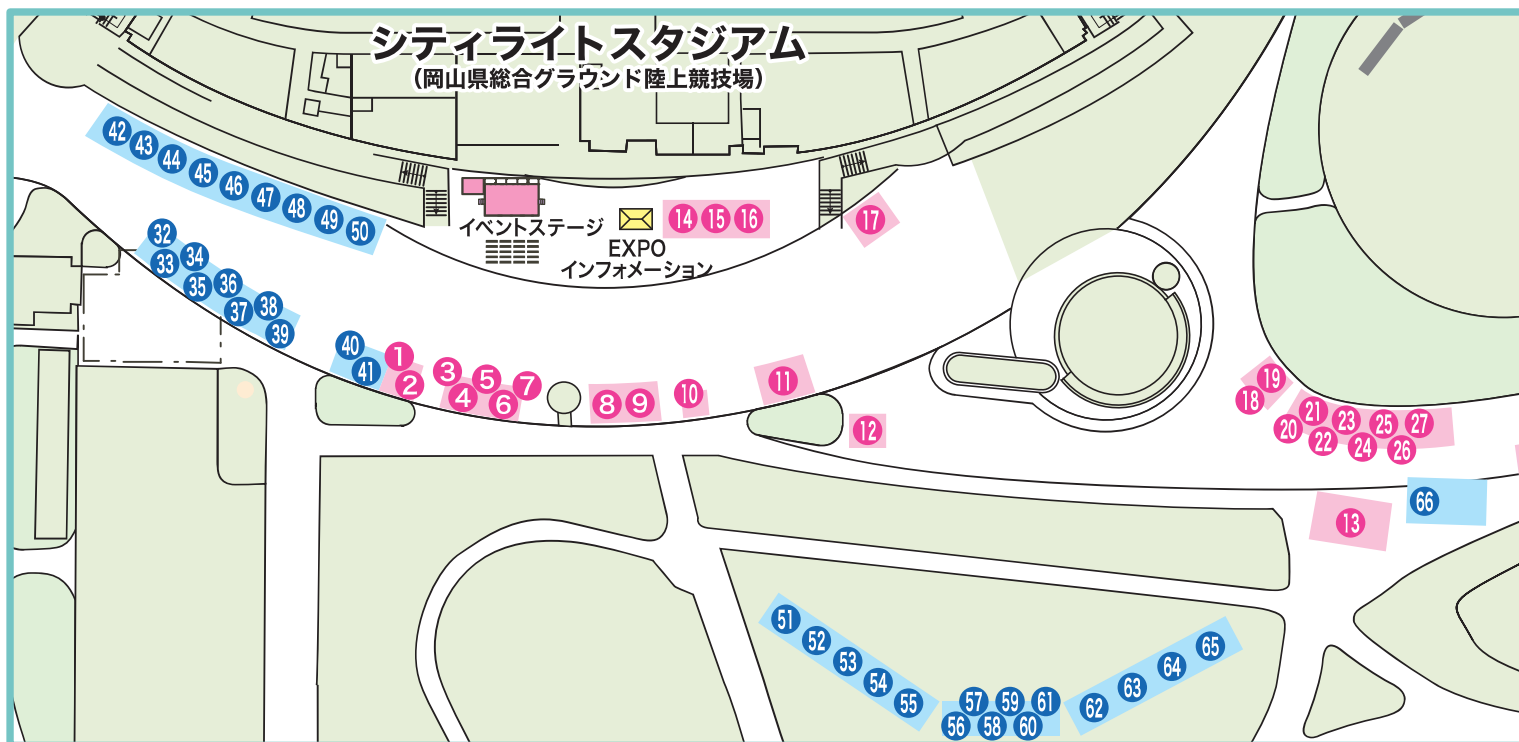

応援navi

スマホでランナーの位置がわかるよ!
ご家族、ご友人の皆さん、応援ナビを
活用してね!

次回のおかやまマラソン2024は 2024年11月10日(日)開催予定です

おかやまマラソン実行委員会

おかやまマラソン EXPO 2023

ランナーも応援する人も誰もが
楽しめるイベントがいっぱい!!

11/11 (土) (10:00~19:30)

12 (日) (9:00~15:30)