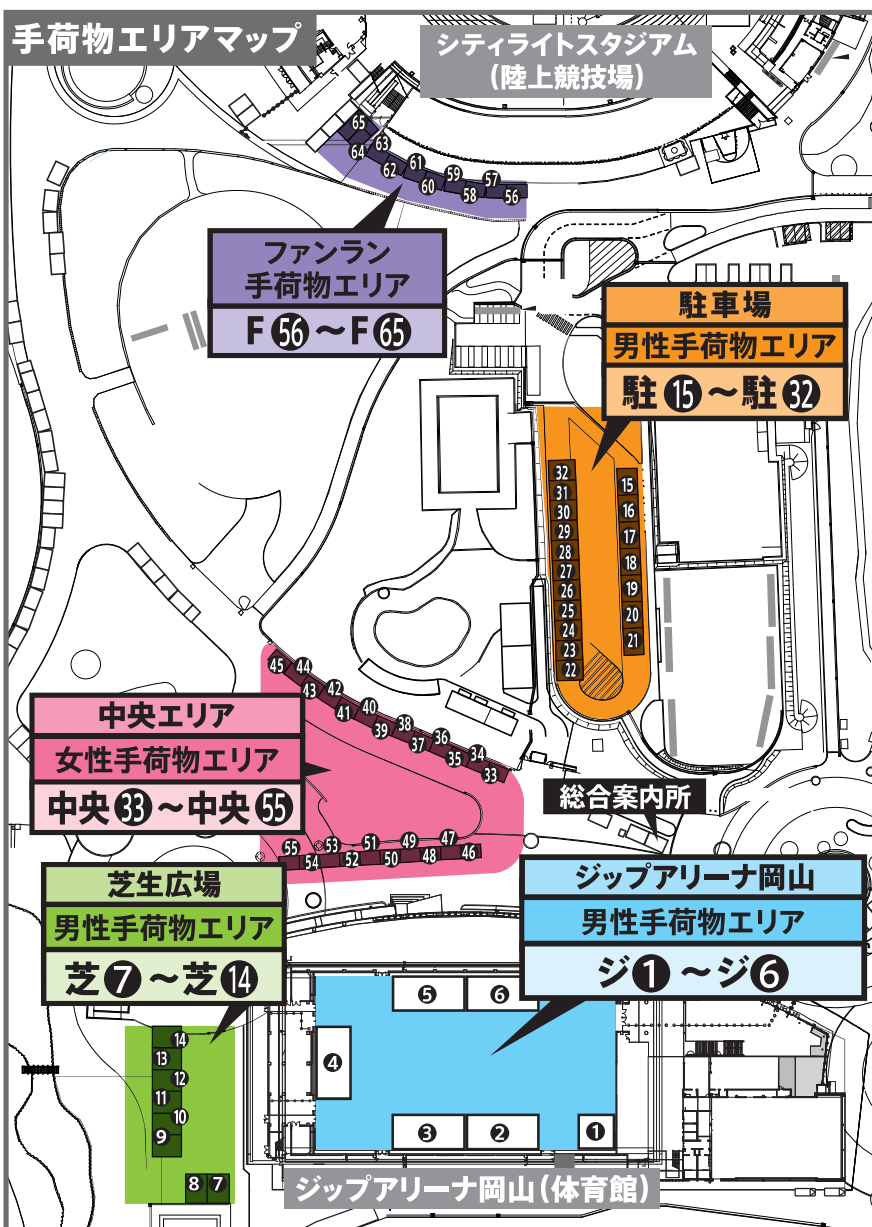

●更衣エリアはジップアリーナ岡山にあります。
●更衣エリアは、16:00まで利用可能です。

〈手荷物預け〉

事前に、自分の手荷物エリアを確認しておいてください

■荷札と荷物のサイズ

- 手荷物預かり荷札の表・裏面にて、ご自身の手荷物エリアと注意事項を大会当日までにご確認ください。
- 荷物の大きさに制限はありませんが、概ね次のサイズ以内にまとめてください。

靴・袋の口は閉じてください!

■手荷物預かり荷札

アスリートビブスでの手荷物エリアの見方