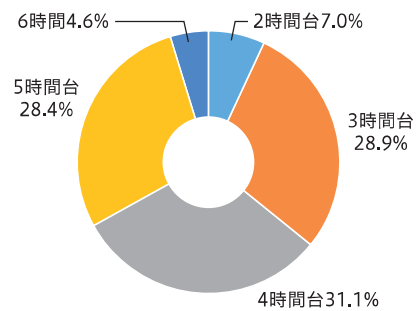

マラソン

外国人参加者

中国、台湾、香港、シンガポール、オーストラリア ほか

ファンラン

外国人参加者

中国、台湾、香港、インドネシア