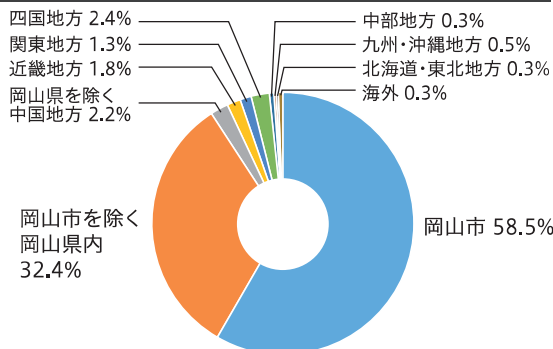

マラソン

マラソン参加者の男女別割合

マラソン参加者の男女・年代別割合(%)

マラソン参加者の居住地別割合

申告タイム別割合

外国人参加者

中国、台湾、香港、シンガポール、オーストラリア ほか

ファンラン

ファンラン参加者の男女別割合

ファンラン参加者の男女・年代別割合(%)

ファンラン参加者の居住地別割合

外国人参加者

中国、台湾、香港、インドネシア

第1回おかやまマラソン(2015) 2015年11月8日(日) [気象状況(8:45時点/天候:くもり 気温:19.5℃ 湿度:72%)]

■マラソン

	男子	女子	合計
出走者	11,388人	2,564人	13,952人
完走者	10,283人	2,129人	12,412人
完走率	90.3%	83.0%	89.0%