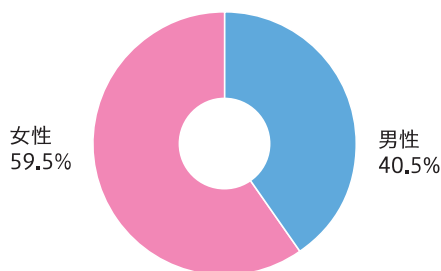

マラソン

マラソン参加者の男女別割合

マラソン参加者の男女・年代別割合(%)

マラソン参加者の居住地別割合

申告タイム別割合

外国人参加者

中国、台湾、香港、シンガポール、オーストラリア ほか

ファンラン

ファンラン参加者の男女別割合

ファンラン参加者の男女・年代別割合(%)

ファンラン参加者の居住地別割合

外国人参加者

中国、台湾、香港、インドネシア

第1回おかやまマラソン(2015) 2015年11月8日(日) [気象状況(8:45時点/天候:くもり 気温:19.5℃ 湿度:72%)]

■マラソン

	男子	女子	合計
出走者	11,388人	2,564人	13,952人
完走者	10,283人	2,129人	12,412人
完走率	90.3%	83.0%	89.0%