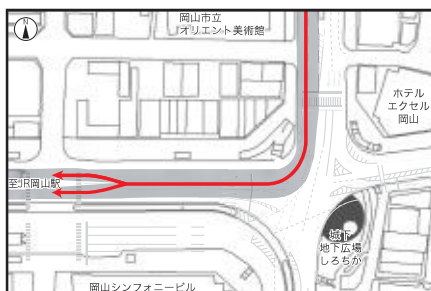

6. コース移行ポイント

コース分岐ポイントが2か所ある。方法・方向については、表示板及びスタッフの指示に従うこと。

①城下交差点

②西川緑道分岐点

7. 表示板(標識)

- ①距離表示は、1kmから41kmまで1kmごとに表示するほか、中間点を表示する。また、関門まで残り1kmの地点の表示を行う。加えて、ゴールまで残り5km地点からは「あと〇km」という表示板を用いて、1kmごとに残り距離を表示する。ただし、天候等により安全に支障がある場合はこの限りではない。
- ②関門、給水所、救護所、トイレ等の施設を表示する。