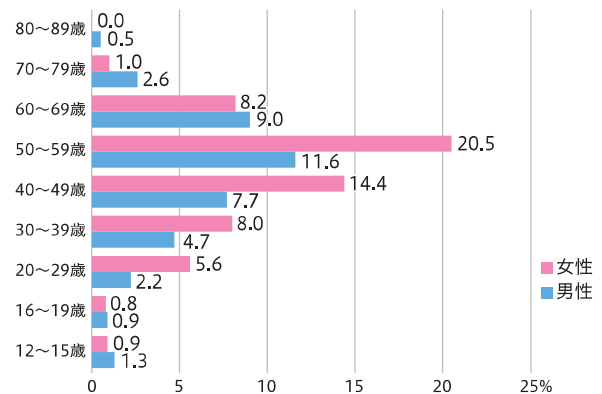

マラソン

マラソン参加者の男女別割合

マラソン参加者の男女・年代別割合(%)

マラソン参加者の居住地別割合

申告タイム別割合

外国人参加者

中国、台湾、香港、シンガポール、オーストラリア ほか

ファンラン

ファンラン参加者の男女別割合

ファンラン参加者の男女・年代別割合(%)

ファンラン参加者の居住地別割合

外国人参加者

中国、台湾、香港、インドネシア

第1回おかやまマラソン(2015) 2015年11月8日(日) [気象状況(8:45時点/天候:くもり 気温:19.5℃ 湿度:72%)]

■マラソン

	男子	女子	合計
出走者	11,388人	2,564人	13,952人
完走者	10,283人	2,129人	12,412人
完走率	90.3%	83.0%	89.0%