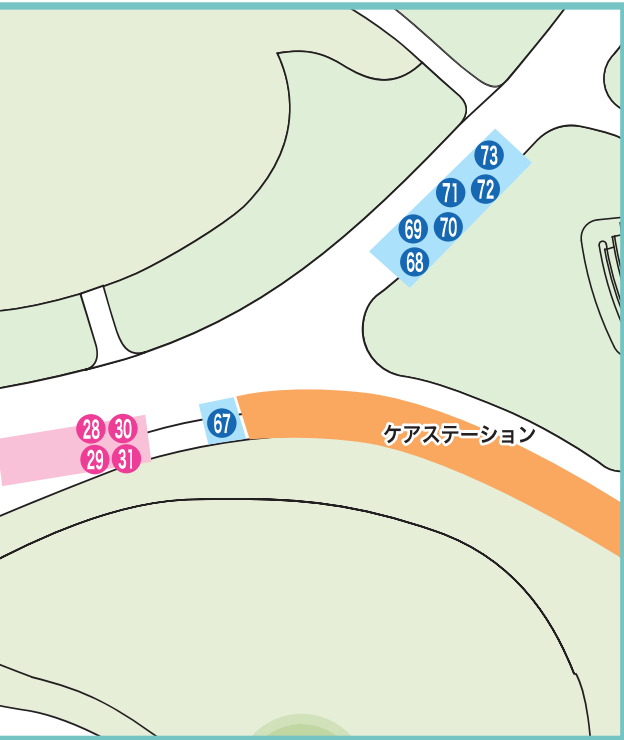

シティライトスタジアム (岡山県総合グラウンド陸上競技場)前広場

No	スポンサー名	出展内容
23	株式会社天満屋	RUNアプリ会員募集、女子服上部オリジナル商品、岡山県産ひめのもち大福各種の販売
24	JA岡山・JAグループ岡山	岡山県産畜産物(加工品)の販売
25	岡山夢業匠数島堂(竹久第二本舗数島堂株式会社)	いちご夢二などのお土産やわらび餅ドリンクの販売
26	蝶鮫屋(株式会社エヌディエス)	新規フレッシュキャビア・新規キャビアバター・キャビアアイスクリームの販売
27	ポストメイト保育園(株式会社マイスタイル)	ミニメロンパンやジュース・コーヒー販売、水びずすくい
28	いろは堂本店(株式会社おもちゃ王国)	トマト果汁、岡山のり、フルーツジュレなどの販売
29	カバヤ食品株式会社	「塩分チャージタブレット」等の無料配布、製品販売
30	エイブルスポーツクラブ岡山	VRC体験(駆血トレーニング、加圧トレーニング)、施設のPR
31	ローム・ワコー株式会社	カップアイスの販売 会社PR 等

No	出演団体名	出演内容
60	玉野市	海苔、百花蜂蜜
61	総社市	総社市PR、そうじ小学校カレー
62	岡山市	岡山市観光PR 岡山産海苔の販売
63	RUN RUN♪おかやま	RUN RUN♪おかやまスタンプラリーの紹介 県内のマラソン大会の紹介
64	岡山商科大学附属高等学校書道部	手作りうちわ無料体験ブース
65	バルーンアート	バルーンアート無料配布
66	岡山県食肉消費対策協議会	岡山市場券F1牛肉「清麻呂」、おかやま和牛肉
67	一般社団法人 岡山県薬剤師会	お薬相談、アンチ・ドーピング相談、「おくすり手帳」普及啓発
68	坂本織物有限公司	真田細つつも、真田細と倉敷帆布のスマホショエット
69	瀬戸乃屋	馳走いなり、ままかり押寿司詰合せ
70	株式会社 山方永寿堂	きびだんご10個入 2味セット箱きびだんご20個入
71	株式会社 果実工房	フルーツヨーラゲンゼリー-清水白桃5本入り BANACHOCOLATOの販売
72	吉備中央町	吉備中央町観光PR、アソビ村公園健康特区関連動画放映
73	岡山県	国民スポーツ大会・全国植樹祭・森の芸術祭 晴れの国・岡山PR

ステージスケジュール

11/11(土)

10:00
オープニング

10:00~11:30
スペシャルアンバサダー
有森裕子トークショー
(3ステージ開催予定)

11:30~13:30
各種パフォーマンス

14:00~14:30、
15:00~15:30
有森裕子&山口衛里&
坂本直子&中村友梨香&
重友梨佐
ランニングクリニック

15:30~19:00
各種パフォーマンス

《出演団体》

うらじゃ踊り連 四季 <12:15 ~ 12:30、14:35 ~ 14:50>
ランナーの皆様が自分の力を精一杯出し切り笑顔でゴール出来るよう、四季一同心より応援しております。

岡山商科大学附属高校 書道部 <13:00 ~ 13:20>
スタートラインに立つその日まで努力を積み重ねられたランナーの皆さんの応援ができることを大変嬉しく思っております。岡山商大附属書道部一同でゴールの瞬間まで皆さんの走りを全力で応援します!

Sha☆in <15:45 ~ 16:15>
ようこそ晴れの国岡山へ。岡山に来られたランナーの皆さまや地元岡山のランナーの皆さまが笑顔で楽しく岡山の街を駆け抜けそして岡山を楽しんでもらえるよう微力ながらがんばりますので、よろしくお願いたします。

新竹市欣蕾舞踊団 <16:15 ~ 16:45>
台湾・新竹の民族風習、地元の文化及び新竹市の独特な風景を、舞踊の形で皆様に披露します。我々の代表的な4曲の舞踊を通じて、もっと新竹市を知って、好きになってほしいです。

BEAST <16:45 ~ 17:15>
ランナーの皆さんが完走できるように応援しています。

岡山県ブレイクダンス協会 <17:15 ~ 18:00
(12日14:30~15:00)>
勇敢なランナーの皆様が汗と努力がこの街を輝かせています。ランナーの皆様が足取りが一歩でも軽くなるよう、全力で踊ります。終始、皆様の健闘を心から祈ります。一緒に、この一日を最高の日にしましょう!

西川フォークミーティング Souls Fly <18:00 ~ 18:30>
皆さんに私達の演奏を広く聴いて頂けたら嬉しいなあと思います。

DATE solo <18:30 ~ 19:00>
マラソンのゴールのむこうに有る、走る事は楽しいと言うシンプルな思い。困難を乗り越えて今を生きる、今を走るそんな思いを演奏に込めてランナーの方々にエールを送りたいと思います。

11/12(日)

9:10~12:30
各種パフォーマンス

13:00~13:30
表彰式

13:45~15:20
各種パフォーマンス

15:20~15:30
エンディング

《出演団体》

テアトルアカデミー岡山城 <9:10 ~ 9:30>
ランナーの皆さんが普段の練習の成果をあげ、最高の走りが出るよう、力いっぱいのエールを送ります。最後まで元気にそして楽しく走り抜けてください!!

岡山学芸館高校ダンス部 <11:00 ~ 11:20>
ランナーの皆さんに、私達のエネルギーが届くように全力で踊ります!!

岡山市消防音楽隊ピーチフェアリーズ <11:50 ~ 12:20>
笑顔と元気で、精一杯おかやまマラソンを盛り上げたいと思います。どうぞよろしくお願いいたします。

創志学園高校ダンス部 <12:20 ~ 12:30>
私たちのダンスでランナーの皆さんに、来場者の皆さんに笑顔をお届けされるよう全力で踊ります。

ひとかじり <13:45 ~ 14:30>
走る方も、応援する方も、全力でいきましょう!岡山で一番アツイ日に!!全員優勝!!

まちだ こうぞう <15:00 ~ 15:20>
おかやまマラソン協働事業・大会応援ソング「晴れの国ラン」で大会を、そして岡山を盛り上げていきたいと思ひます。