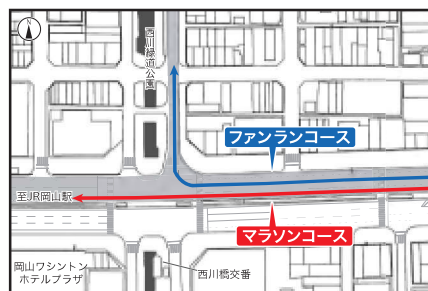

5. ペースランナー

- ①スタート号砲から3時間00分~6時間00分までの30分間隔で、記録の目標となるペースランナー(ビブス・風船着用)が走行する。
- ②スタート号砲からフィニッシュまでの記録(グロスタイム)を目標に走行する。
- ③あくまで目安であり、正確な設定タイムでフィニッシュするものではない。
- ④制限時間間近のランナーに声をかけて励まし、完走のサポートを行う「完走応援隊」が走行する。

6. コース移行ポイント

コース分岐ポイントが2か所ある。方法・方向については、表示板及びスタッフの指示に従うこと。

①城下交差点

②西川緑道分岐点

7. 表示板(標識)

- ①距離表示は、1kmから41kmまで1kmごとに表示するほか、中間点を表示する。また、関門まで残り1kmの地点の表示を行う。加えて、ゴールまで残り5km地点からは「あと〇km」という表示板を用いて、1kmごとに残り距離を表示する。ただし、天候等により安全に支障がある場合はこの限りではない。
- ②関門、給水所、救護所、トイレ等の施設を表示する。