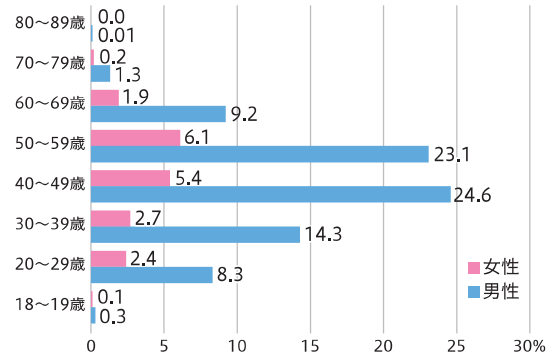

申告タイム別割合

マラソン参加者の男女・年代別割合(%)