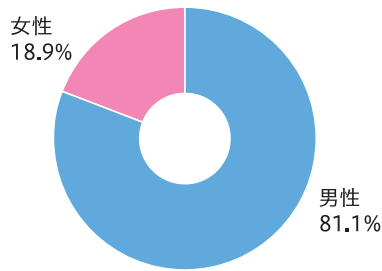

マラソン

マラソン参加者の男女別割合