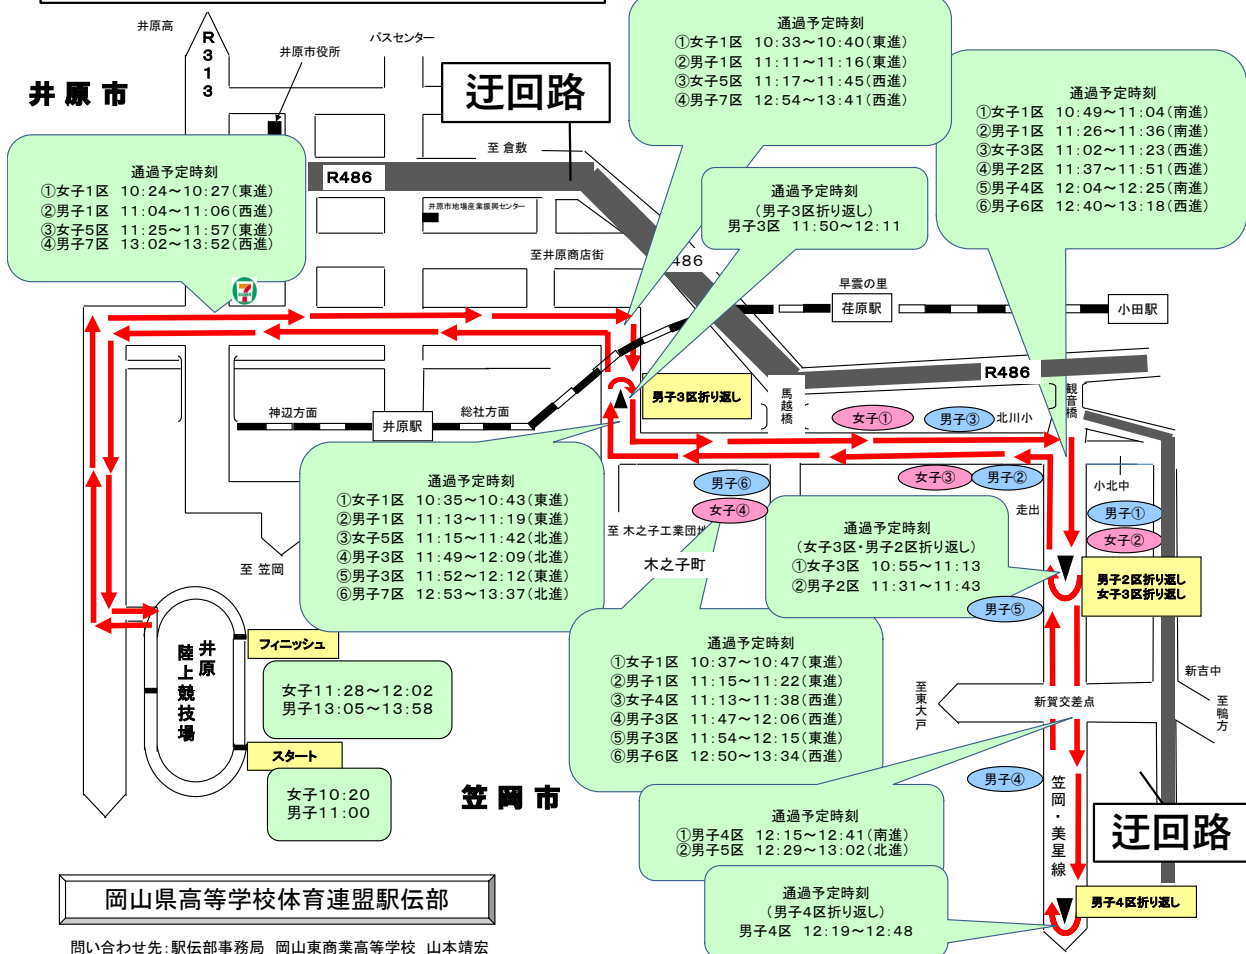

交通規制のご案内

11月 3日(日)  岡山県高等学校駅伝競走大会

11月17日(日)  中国高等学校駅伝競走大会

 ご協力をお願いします。

今年度は県高校駅伝と中国高校駅伝の2大会、井原運動公園陸上競技場を発着点とする井原マラソンコースで開催いたします。

ご迷惑をおかけしますが、競技中はコース内を通行することはできません。また、コース図の矢印で示している道路については、長時間の全面通行禁止が実施されます。

規制解除までその場でお待ちいただくか、迂回してください。大通り交差点であればコース横断は可能な場合もあります。交差点警備の警察官の指示に従ってください。なお、競技の状況によっては、交通規制時間が変更されることもあります。

交通規制10:10~14:00

岡山県高等学校体育連盟駅伝部

問い合わせ先: 駅伝部事務局 岡山東商業高等学校 山本靖宏