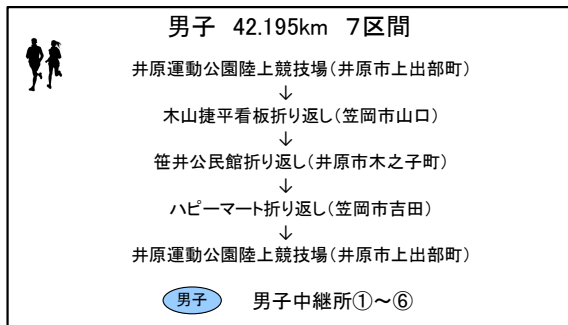

交通規制のご案内

11月 3日(日)  岡山県高等学校駅伝競走大会

11月17日(日)  中国高等学校駅伝競走大会

 ご協力をお願いします。

今年度は県高校駅伝と中国高校駅伝の2大会、井原運動公園陸上競技場を発着点とする井原マラソンコースで開催いたします。

ご迷惑をおかけしますが、競技中はコース内を通行することはできません。また、コース図の矢印で示している道路については、長時間の全面通行禁止が実施されます。

規制解除までその場でお待ちいただくか、迂回してください。大通り交差点であればコース横断は可能な場合もあります。交差点警備の警察官の指示に従ってください。なお、競技の状況によっては、交通規制時間が変更されることもあります。

交通規制10:10~14:00

岡山県高等学校体育連盟駅伝部

問い合わせ先: 駅伝部事務局 岡山東商業高等学校 山本靖宏