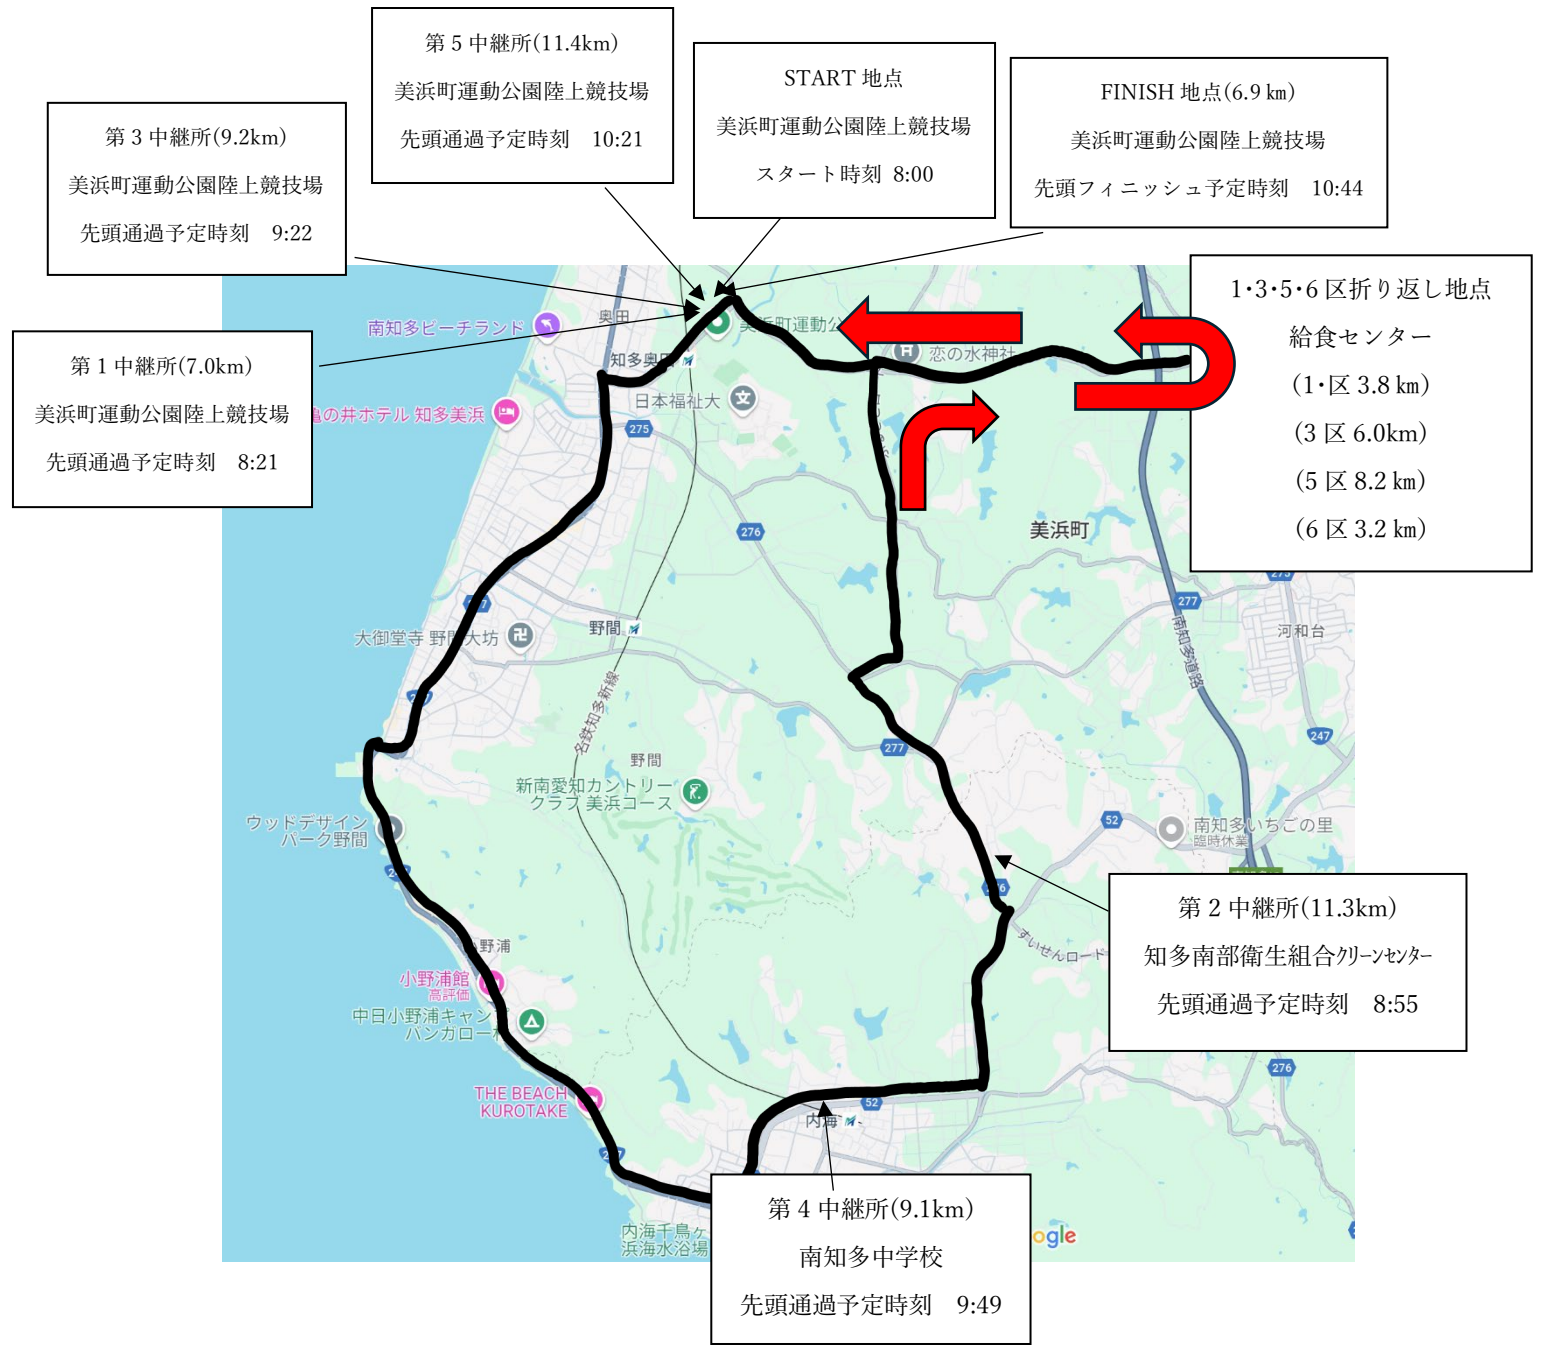

# 第 86 回東海学生駅伝対校選手権大会 コース略図

開催日時：2024 年 12 月 8 日（日） 8 時 00 分号砲

## 区間概要

---

1区 美浜町運動公園→（給食センター折返し）→美浜町運動公園 7.0km ※右側通行

2区 美浜町運動公園→（食と健康の館）→（南知多中学校）→クリーンセンター 11.3km

3区 クリーンセンター→（給食センター）→美浜町運動公園 9.2km  
※競技場給食センター間右側通行

4区 美浜町運動公園→（食と健康の館）→南知多中学校 9.1km

5区 南知多中学校→（クリーンセンター）→（給食センター）→美浜町運動公園 11.4km  
※競技場給食センター間右側通行

6区 美浜町運動公園→（給食センター折返し）→美浜町運動公園1周 6.9km  
※右側通行

---

6区間計 54.9km