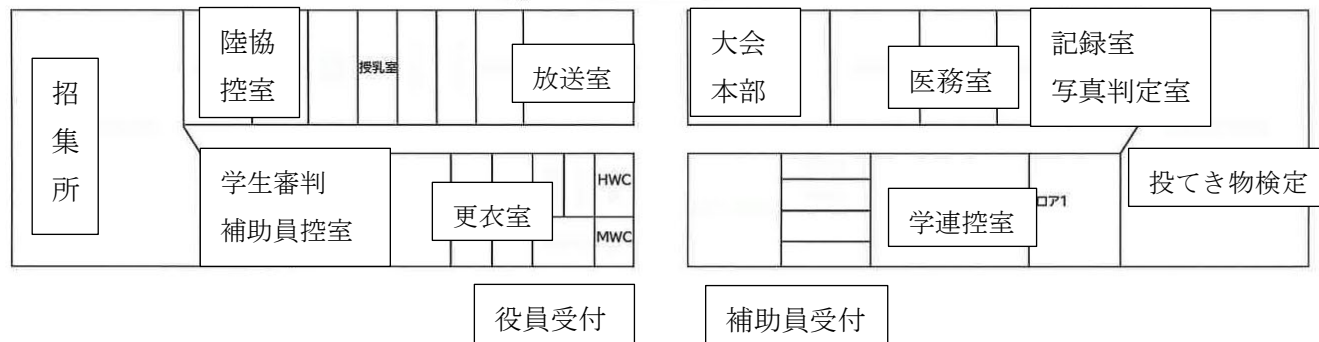

コーチングエリア

※1 競技を実施するピットに合わせて変更する。

※総合受付は2F 正面玄関に設置する。
 ※スタンドへの出入口は2F 正面玄関のみとする。