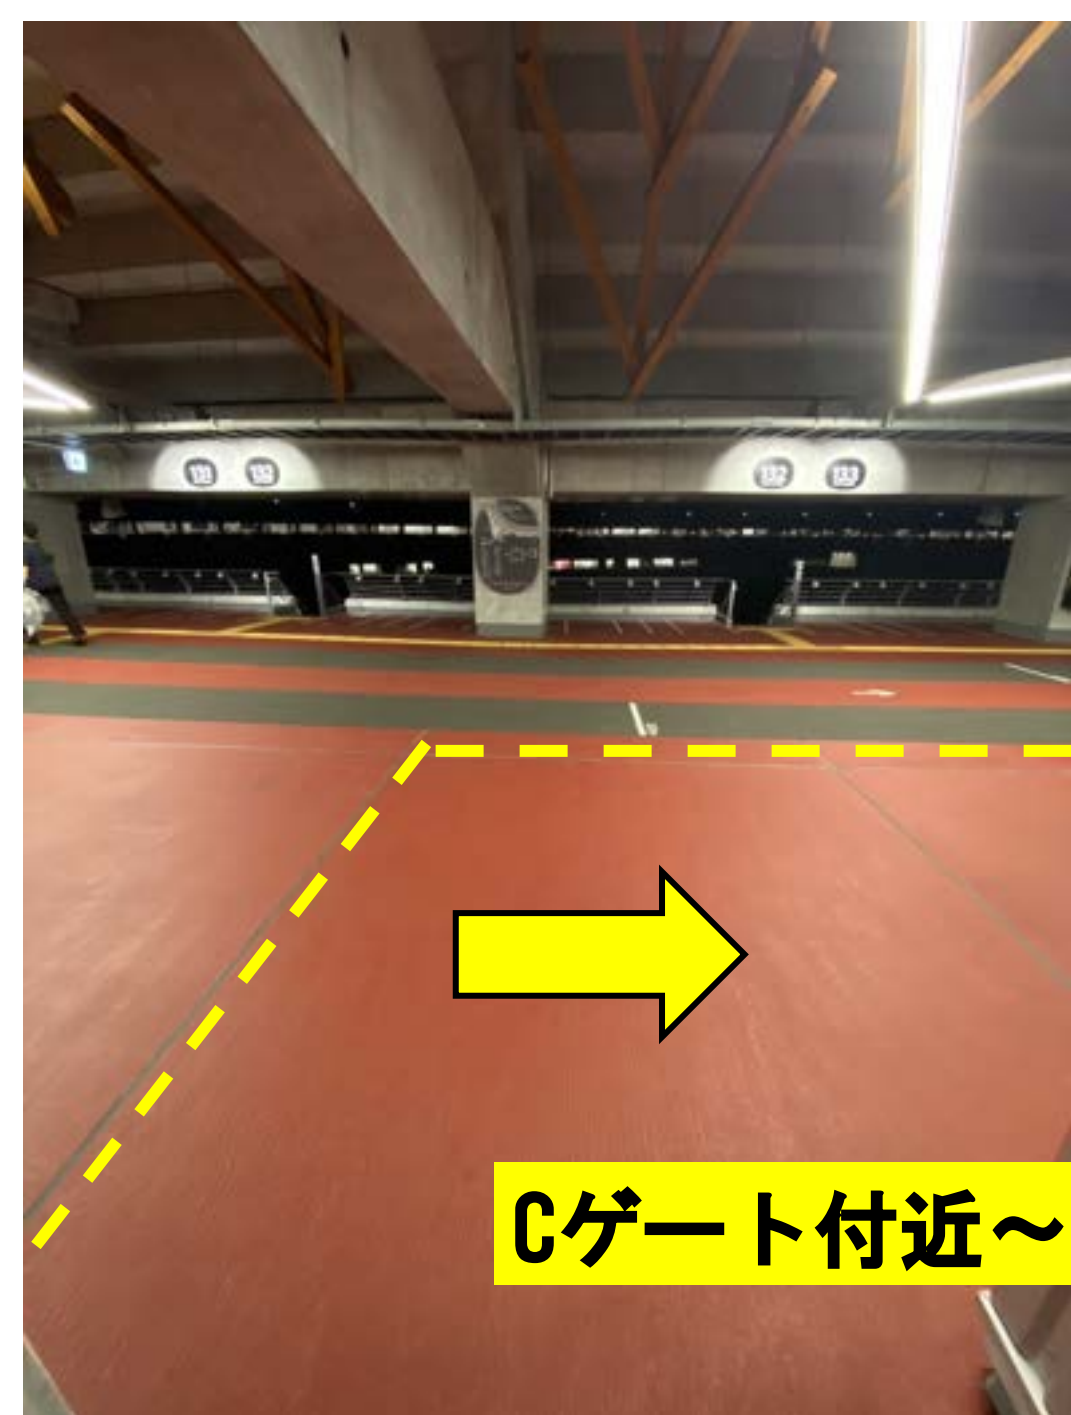

大学待機場所は、
 集団応援場所後方を設けております。
 ルールとマナーを守り、譲り合ってご利用ください。
 集団応援を希望しない大学待機場所は、
 サイドスタンドをご利用ください。
 メインスタンド側コンコース、ゲート付近はNGです。

大学待機場所区画について

大学待機場所区画

区画外の場合取り禁止

見つけた場合は則移動していただきます。

※譲り合ってご利用下さい。

バックスタンド南側～Cゲート付近

Cゲート付近～バックスタンド北側

多目的トイレ、ゲート付近は
場所取り禁止