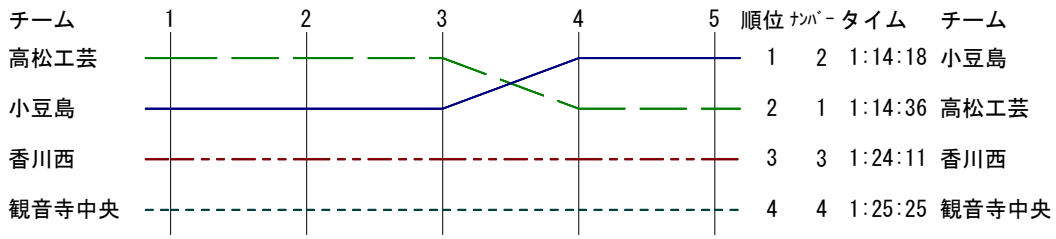

女子高校 駅伝

大会記録(GR) 1:12:18 英明高校

総合成績リスト

順位	ナンバー	タイム	チーム	1区 6.00Km	2区 4.0975Km	3区 3.00Km	4区 3.00Km	5区 5.000Km
1	2	1:14:18	小豆島	藤田 真由 (1) フジタ マユ (2) 21:00 (2) 21:00	岡田 紗宝 (1) オカダ サホ (2) 35:26 (2) 14:26	小野 香音 (2) オノ カノン (2) 46:00 (1) 10:34	浜中 千織 (2) ハマナカ チリ (1) 56:34 (1) 10:34	丸井 彩華 (2) マルイ アサカ (1) 1:14:18 (2) 17:44
2	1	1:14:36	高松工芸	奥村 純夏 (2) オムラ スミカ (1) 20:51 (1) 20:51	白川 千尋 (2) シらかわ 千尋 (1) 35:08 (1) 14:17	中西 すみれ (3) ナカニシ スミレ (1) 45:54 (2) 10:46	松原 早希 (2) マツハラ サキ (2) 56:53 (2) 10:59	西 捺帆 (2) ニシ ナツホ (2) 1:14:36 (1) 17:43
3	3	1:24:11	香川西	西川 麗奈 (1) ニシカワ レイナ (3) 23:05 (3) 23:05	柚友 華 (1) ユズトモ ハナ (3) 40:20 (4) 17:15	村尾 ほのか (1) ムラオ ホノカ (3) 52:09 (4) 11:49	細川 砂羽 (1) ホソカワ サハ (3) 1:04:11 (3) 12:02	天野 希美 (1) アマノ ノゾミ (3) 1:24:11 (3) 20:00
4	4	1:25:25	観音寺中央	石川 美空 (3) イシカワ ミカ (4) 24:36 (4) 24:36	小出 夢乃 (2) コイデ ユメノ (4) 41:07 (3) 16:31	川崎 未紀 (1) カワサキ ミキ (4) 52:50 (3) 11:43	井川 葉月 (1) イガワ ハツキ (4) 1:05:24 (4) 12:34	後藤 梨紗 (2) ゴトウ リサ (4) 1:25:25 (4) 20:01
				垣見優佳 (英明) 19:54	川田ゆう子 (明善) 13:58	岡村みどり (明善) 10:14	篠原沙矢 (英明) 10:03	川田ゆう子 (明善) 16:56

女子高校 駅伝

大会記録(GR) 1:12:18 英明高校

順位変動表